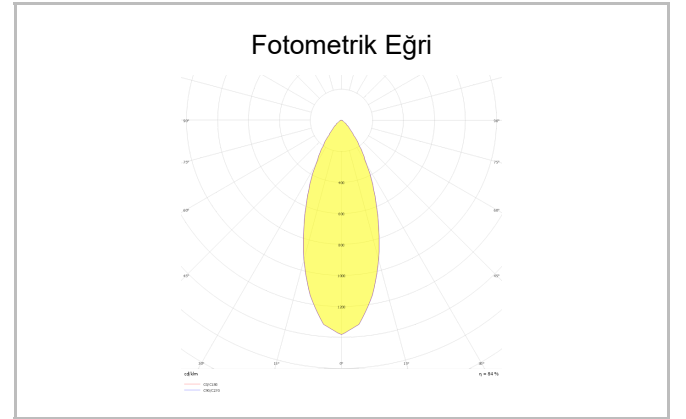

Pure L

PUR 013 011 026T 8040 10 40 SD 40 00

Sıva Altı Downlight & Spot Armatür

Armatür Grubu	Downlight & Spot
Montaj Tipi	Sıva Altı
Armatür Rengi	RAL 9005 - RAL 9010 - RAL 9006
Gövde	Alüminyum Enjeksiyon
Optik	15° 30° 40° Reflektör
Işık Kaynağı	LED
Elektriksel Koruma Sınıfı	CLASS II
IP	44
IK	02
Çalışma Sıcaklığı	-20°C / +40°C
Işık Akısı	3380
Tüketim Gücü	26
Armatür Verimliliği	90 lm/W
Renkset Geri Verim (CRI)	>80
Işık Renk Sıcaklığı (CCT)	2700K/3000K/4000K/6500K
Renk Toleransı	< 3 SDCM
Driver Tipi	On/Off
Driver Markası	Tridonic
LED Markası	Samsung
Giriş Gerilimi / Frekans	220-240 V AC 50/60 Hz
Güç Faktörü	>0.9
Surge	1kV
THD (AKIM)	>%20
LED ömrü	>70.000 saat
Opsiyon	On-Off / Dali / 1-10V / Acil Durum Kiti

Sipariş Kodu	Ürün Kodu	Güç (W)	Işık Akısı (LM)	CRI	CCT (K)	Optik	Ölçüler (mm)
	PUR 013 011 026T 8040 10 40 SD 40 00	26	3380	>80	4000	40° Reflektör	Ø155x148

www.atelaydinlatma.com