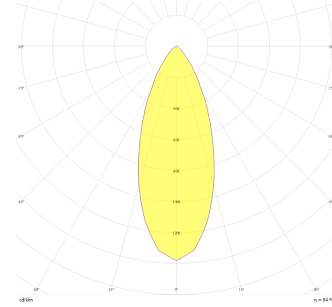

Pure L

PUR 013 011 026T 8040 10 40 SD 40 00

Sıva Altı Downlight & Spot Armatür

Armatür Grubu	Downlight & Spot
Montaj Tipi	Sıva Altı
Armatür Rengi	RAL 9005 - RAL 9010 - RAL 9006
Gövde	Alüminyum Enjeksiyon
Optik	15° 30° 40° Reflektör
Işık Kaynağı	LED
Elektriksel Koruma Sınıfı	CLASS II
IP	44
IK	02
Çalışma Sıcaklığı	-20°C / +40°C
Işık Akısı	3380
Tüketim Gücü	26
Armatür Verimliliği	90 lm/W
Renkset Geri Verim (CRI)	>80
Işık Renk Sıcaklığı (CCT)	2700K/3000K/4000K/6500K
Renk Toleransı	< 3 SDCM
Driver Tipi	On/Off
Driver Markası	Tridonic
LED Markası	Samsung
Giriş Gerilimi / Frekans	220-240 V AC 50/60 Hz
Güç Faktörü	>0.9
Surge	1kV
THD (AKIM)	>%20
LED ömrü	>70.000 saat
Opsiyon	On-Off / Dali / 1-10V / Acil Durum Kiti

Teknik Çizim

Fotometrik Eğri

Sipariş Kodu	Ürün Kodu	Güç (W)	Işık Akısı (LM)	CRI	CCT (K)	Optik	Ölçüler (mm)
	PUR 013 011 026T 8040 10 40 SD 40 00	26	3380	>80	4000	40° Reflektör	Ø155x148

www.atelaydinlatma.com