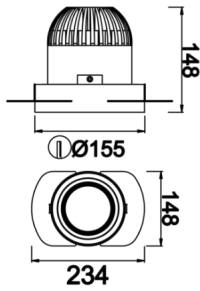

Pure L

PUR 013 011 026T 8040 10 40 SD 40 00

Sıva Altı Downlight & Spot Armatür

Armatür Grubu	Downlight & Spot
Montaj Tipi	Sıva Altı
Armatür Rengi	RAL 9005 - RAL 9010 - RAL 9006
Gövde	Alüminyum Enjeksiyon
Optik	15° 30° 40° Reflektör
Işık Kaynağı	LED
Elektriksel Koruma Sınıfı	CLASS II
IP	44
IK	02
Çalışma Sıcaklığı	-20°C / +40°C
Işık Akısı	3380
Tüketim Gücü	26
Armatür Verimliliği	90 lm/W
Renkset Geri Verim (CRI)	>80
Işık Renk Sıcaklığı (CCT)	2700K/3000K/4000K/6500K
Renk Toleransı	< 3 SDCM
Driver Tipi	On/Off
Driver Markası	Tridonic
LED Markası	Samsung
Giriş Gerilimi / Frekans	220-240 V AC 50/60 Hz
Güç Faktörü	>0.9
Surge	1kV
THD (AKIM)	>%20
LED ömrü	>70.000 saat
Opsiyon	On-Off / Dali / 1-10V / Acil Durum Kiti

Teknik Çizim

Fotometrik Eğri

Sipariş Kodu	Ürün Kodu	Güç (W)	Işık Akısı (LM)	CRI	CCT (K)	Optik	Ölçüler (mm)
	PUR 013 011 026T 8040 10 40 SD 40 00	26	3380	>80	4000	40° Reflektör	Ø155x148

www.atelaydinlatma.com