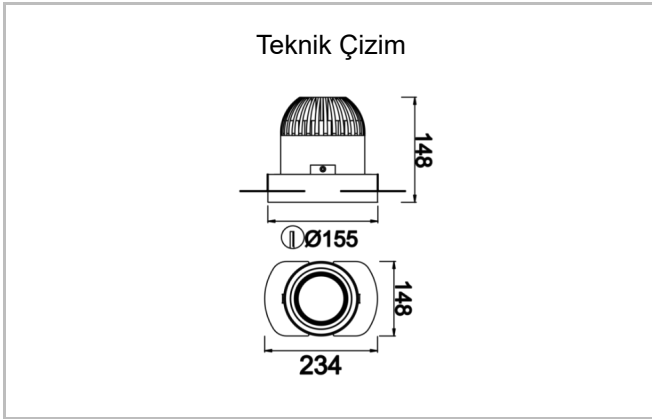

Pure L

PUR 013 011 026T 8040 10 40 SD 40 00

Sıva Altı Downlight & Spot Armatür

Armatür Grubu	Downlight & Spot
Montaj Tipi	Sıva Altı
Armatür Rengi	RAL 9005 - RAL 9010 - RAL 9006
Gövde	Alüminyum Enjeksiyon
Optik	15° 30° 40° Reflektör
Işık Kaynağı	LED
Elektriksel Koruma Sınıfı	CLASS II
IP	44
IK	02
Çalışma Sıcaklığı	-20°C / +40°C
Işık Akısı	3380
Tüketim Gücü	26
Armatür Verimliliği	90 lm/W
Renkset Geri Verim (CRI)	>80
Işık Renk Sıcaklığı (CCT)	2700K/3000K/4000K/6500K
Renk Toleransı	< 3 SDCM
Driver Tipi	On/Off
Driver Markası	Tridonic
LED Markası	Samsung
Giriş Gerilimi / Frekans	220-240 V AC 50/60 Hz
Güç Faktörü	>0.9
Surge	1kV
THD (AKIM)	>%20
LED ömrü	>70.000 saat
Opsiyon	On-Off / Dali / 1-10V / Acil Durum Kiti

Sipariş Kodu	Ürün Kodu	Güç (W)	Işık Akısı (LM)	CRI	CCT (K)	Optik	Ölçüler (mm)
	PUR 013 011 026T 8040 10 40 SD 40 00	26	3380	>80	4000	40° Reflektör	Ø155x148

www.atelaydinlatma.com