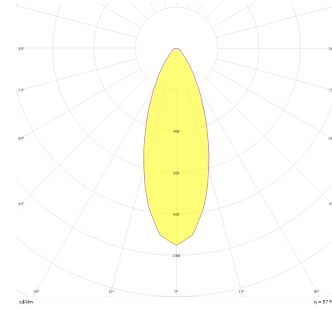

Pure L

PUR 013 011 026T 8040 10 30 SD 40 00

Sıva Altı Downlight & Spot Armatür

Armatür Grubu	Downlight & Spot
Montaj Tipi	Sıva Altı
Armatür Rengi	RAL 9005 - RAL 9010 - RAL 9006
Gövde	Alüminyum Enjeksiyon
Optik	15° 30° 40° Reflektör
Işık Kaynağı	LED
Elektriksel Koruma Sınıfı	CLASS II
IP	44
IK	02
Çalışma Sıcaklığı	-20°C / +40°C
Işık Akısı	3380
Tüketim Gücü	26
Armatür Verimliliği	90 lm/W
Renkssel Geri Verim (CRI)	>80
Işık Renk Sıcaklığı (CCT)	2700K/3000K/4000K/6500K
Renk Toleransı	< 3 SDCM
Driver Tipi	On/Off
Driver Markası	Tridonic
LED Markası	Samsung
Giriş Gerilimi / Frekans	220-240 V AC 50/60 Hz
Güç Faktörü	>0.9
Surge	1kV
THD (AKIM)	>%20
LED ömrü	>70.000 saat
Opsiyon	On-Off / Dali / 1-10V / Acil Durum Kiti

Teknik Çizim

Fotometrik Eğri

Sipariş Kodu	Ürün Kodu	Güç (W)	Işık Akısı (LM)	CRI	CCT (K)	Optik	Ölçüler (mm)
	PUR 013 011 026T 8040 10 30 SD 40 00	26	3380	>80	4000	30° Reflektör	Ø155x148

www.atelaydinlatma.com