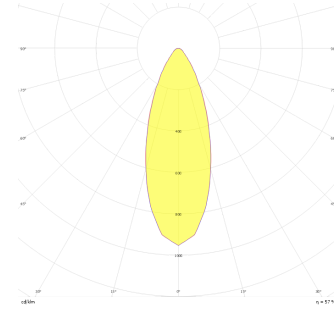

Pure L

PUR 013 011 026T 8040 10 30 SD 40 00

Sıva Altı Downlight & Spot Armatür

Armatür Grubu	Downlight & Spot
Montaj Tipi	Sıva Altı
Armatür Rengi	RAL 9005 - RAL 9010 - RAL 9006
Gövde	Alüminyum Enjeksiyon
Optik	15° 30° 40° Reflektör
Işık Kaynağı	LED
Elektriksel Koruma Sınıfı	CLASS II
IP	44
IK	02
Çalışma Sıcaklığı	-20°C / +40°C
Işık Akısı	3380
Tüketim Gücü	26
Armatür Verimliliği	90 lm/W
Renkset Geri Verim (CRI)	>80
Işık Renk Sıcaklığı (CCT)	2700K/3000K/4000K/6500K
Renk Toleransı	< 3 SDCM
Driver Tipi	On/Off
Driver Markası	Tridonic
LED Markası	Samsung
Giriş Gerilimi / Frekans	220-240 V AC 50/60 Hz
Güç Faktörü	>0.9
Surge	1kV
THD (AKIM)	>%20
LED ömrü	>70.000 saat
Opsiyon	On-Off / Dali / 1-10V / Acil Durum Kiti

Teknik Çizim

Fotometrik Eğri

Sipariş Kodu	Ürün Kodu	Güç (W)	Işık Akısı (LM)	CRI	CCT (K)	Optik	Ölçüler (mm)
	PUR 013 011 026T 8040 10 30 SD 40 00	26	3380	>80	4000	30° Reflektör	Ø155x148

www.atelaydinlatma.com