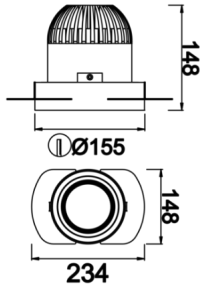

Pure L

PUR 013 011 026T 8040 10 30 SD 40 00

Sıva Altı Downlight & Spot Armatür

Armatür Grubu	Downlight & Spot
Montaj Tipi	Sıva Altı
Armatür Rengi	RAL 9005 - RAL 9010 - RAL 9006
Gövde	Alüminyum Enjeksiyon
Optik	15° 30° 40° Reflektör
Işık Kaynağı	LED
Elektriksel Koruma Sınıfı	CLASS II
IP	44
IK	02
Çalışma Sıcaklığı	-20°C / +40°C
Işık Akısı	3380
Tüketim Gücü	26
Armatür Verimliliği	90 lm/W
Renkssel Geri Verim (CRI)	>80
Işık Renk Sıcaklığı (CCT)	2700K/3000K/4000K/6500K
Renk Toleransı	< 3 SDCM
Driver Tipi	On/Off
Driver Markası	Tridonic
LED Markası	Samsung
Giriş Gerilimi / Frekans	220-240 V AC 50/60 Hz
Güç Faktörü	>0.9
Surge	1kV
THD (AKIM)	>%20
LED ömrü	>70.000 saat
Opsiyon	On-Off / Dali / 1-10V / Acil Durum Kiti

Teknik Çizim

Fotometrik Eğri

Sipariş Kodu	Ürün Kodu	Güç (W)	Işık Akısı (LM)	CRI	CCT (K)	Optik	Ölçüler (mm)
	PUR 013 011 026T 8040 10 30 SD 40 00	26	3380	>80	4000	30° Reflektör	Ø155x148

www.atelaydinlatma.com