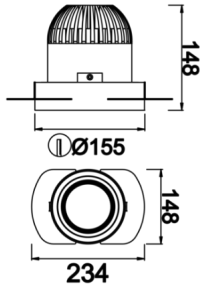

Pure L

PUR 013 011 026T 8040 10 30 SD 40 00

Sıva Altı Downlight & Spot Armatür

Armatür Grubu	Downlight & Spot
Montaj Tipi	Sıva Altı
Armatür Rengi	RAL 9005 - RAL 9010 - RAL 9006
Gövde	Alüminyum Enjeksiyon
Optik	15° 30° 40° Reflektör
Işık Kaynağı	LED
Elektriksel Koruma Sınıfı	CLASS II
IP	44
IK	02
Çalışma Sıcaklığı	-20°C / +40°C
Işık Akısı	3380
Tüketim Gücü	26
Armatür Verimliliği	90 lm/W
Renkset Geri Verim (CRI)	>80
Işık Renk Sıcaklığı (CCT)	2700K/3000K/4000K/6500K
Renk Toleransı	< 3 SDCM
Driver Tipi	On/Off
Driver Markası	Tridonic
LED Markası	Samsung
Giriş Gerilimi / Frekans	220-240 V AC 50/60 Hz
Güç Faktörü	>0.9
Surge	1kV
THD (AKIM)	>%20
LED ömrü	>70.000 saat
Opsiyon	On-Off / Dali / 1-10V / Acil Durum Kiti

Teknik Çizim

Fotometrik Eğri

Sipariş Kodu	Ürün Kodu	Güç (W)	Işık Akısı (LM)	CRI	CCT (K)	Optik	Ölçüler (mm)
	PUR 013 011 026T 8040 10 30 SD 40 00	26	3380	>80	4000	30° Reflektör	Ø155x148

www.atelaydinlatma.com