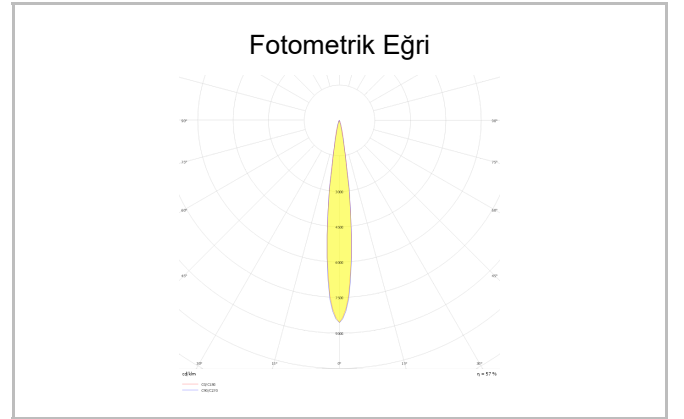

Pure L

PUR 013 011 026T 8040 10 15 SD 40 00

Sıva Altı Downlight & Spot Armatür

Armatür Grubu	Downlight & Spot
Montaj Tipi	Sıva Altı
Armatür Rengi	RAL 9005 - RAL 9010 - RAL 9006
Gövde	Alüminyum Enjeksiyon
Optik	15° 30° 40° Reflektör
Işık Kaynağı	LED
Elektriksel Koruma Sınıfı	CLASS II
IP	44
IK	02
Çalışma Sıcaklığı	-20°C / +40°C
Işık Akısı	3380
Tüketim Gücü	26
Armatür Verimliliği	90 lm/W
Renkssel Geri Verim (CRI)	>80
Işık Renk Sıcaklığı (CCT)	2700K/3000K/4000K/6500K
Renk Toleransı	< 3 SDCM
Driver Tipi	On/Off
Driver Markası	Tridonic
LED Markası	Samsung
Giriş Gerilimi / Frekans	220-240 V AC 50/60 Hz
Güç Faktörü	>0.9
Surge	1kV
THD (AKIM)	>%20
LED ömrü	>70.000 saat
Opsiyon	On-Off / Dali / 1-10V / Acil Durum Kiti

Sipariş Kodu	Ürün Kodu	Güç (W)	Işık Akısı (LM)	CRI	CCT (K)	Optik	Ölçüler (mm)
	PUR 013 011 026T 8040 10 15 SD 40 00	26	3380	>80	4000	15° Reflektör	Ø155x148

www.atelaydinlatma.com