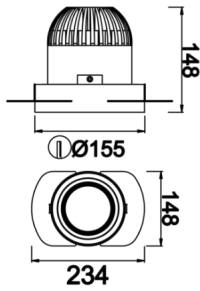

Pure L

PUR 013 011 026T 8040 10 15 SD 40 00

Sıva Altı Downlight & Spot Armatür

Armatür Grubu	Downlight & Spot
Montaj Tipi	Sıva Altı
Armatür Rengi	RAL 9005 - RAL 9010 - RAL 9006
Gövde	Alüminyum Enjeksiyon
Optik	15° 30° 40° Reflektör
Işık Kaynağı	LED
Elektriksel Koruma Sınıfı	CLASS II
IP	44
IK	02
Çalışma Sıcaklığı	-20°C / +40°C
Işık Akısı	3380
Tüketim Gücü	26
Armatür Verimliliği	90 lm/W
Renkset Geri Verim (CRI)	>80
Işık Renk Sıcaklığı (CCT)	2700K/3000K/4000K/6500K
Renk Toleransı	< 3 SDCM
Driver Tipi	On/Off
Driver Markası	Tridonic
LED Markası	Samsung
Giriş Gerilimi / Frekans	220-240 V AC 50/60 Hz
Güç Faktörü	>0.9
Surge	1kV
THD (AKIM)	>%20
LED ömrü	>70.000 saat
Opsiyon	On-Off / Dali / 1-10V / Acil Durum Kiti

Teknik Çizim

Fotometrik Eğri

Sipariş Kodu	Ürün Kodu	Güç (W)	Işık Akısı (LM)	CRI	CCT (K)	Optik	Ölçüler (mm)
	PUR 013 011 026T 8040 10 15 SD 40 00	26	3380	>80	4000	15° Reflektör	Ø155x148

www.atelaydinlatma.com