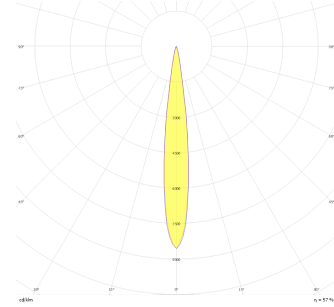

Pure L

PUR 013 011 026T 8040 10 15 SD 40 00

Sıva Altı Downlight & Spot Armatür

Armatür Grubu	Downlight & Spot
Montaj Tipi	Sıva Altı
Armatür Rengi	RAL 9005 - RAL 9010 - RAL 9006
Gövde	Alüminyum Enjeksiyon
Optik	15° 30° 40° Reflektör
Işık Kaynağı	LED
Elektriksel Koruma Sınıfı	CLASS II
IP	44
IK	02
Çalışma Sıcaklığı	-20°C / +40°C
Işık Akısı	3380
Tüketim Gücü	26
Armatür Verimliliği	90 lm/W
Renkssel Geri Verim (CRI)	>80
Işık Renk Sıcaklığı (CCT)	2700K/3000K/4000K/6500K
Renk Toleransı	< 3 SDCM
Driver Tipi	On/Off
Driver Markası	Tridonic
LED Markası	Samsung
Giriş Gerilimi / Frekans	220-240 V AC 50/60 Hz
Güç Faktörü	>0.9
Surge	1kV
THD (AKIM)	>%20
LED ömrü	>70.000 saat
Opsiyon	On-Off / Dali / 1-10V / Acil Durum Kiti

Teknik Çizim

Fotometrik Eğri

Sipariş Kodu	Ürün Kodu	Güç (W)	Işık Akısı (LM)	CRI	CCT (K)	Optik	Ölçüler (mm)
	PUR 013 011 026T 8040 10 15 SD 40 00	26	3380	>80	4000	15° Reflektör	Ø155x148

www.atelaydinlatma.com