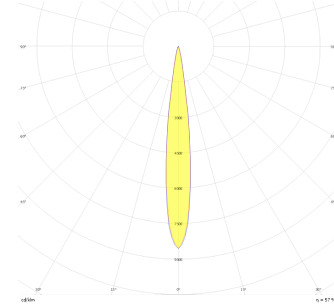

Pure L

PUR 013 011 026T 8040 10 15 SD 40 00

Sıva Altı Downlight & Spot Armatür

Armatür Grubu	Downlight & Spot
Montaj Tipi	Sıva Altı
Armatür Rengi	RAL 9005 - RAL 9010 - RAL 9006
Gövde	Alüminyum Enjeksiyon
Optik	15° 30° 40° Reflektör
Işık Kaynağı	LED
Elektriksel Koruma Sınıfı	CLASS II
IP	44
IK	02
Çalışma Sıcaklığı	-20°C / +40°C
Işık Akısı	3380
Tüketim Gücü	26
Armatür Verimliliği	90 lm/W
Renkset Geri Verim (CRI)	>80
Işık Renk Sıcaklığı (CCT)	2700K/3000K/4000K/6500K
Renk Toleransı	< 3 SDCM
Driver Tipi	On/Off
Driver Markası	Tridonic
LED Markası	Samsung
Giriş Gerilimi / Frekans	220-240 V AC 50/60 Hz
Güç Faktörü	>0.9
Surge	1kV
THD (AKIM)	>%20
LED ömrü	>70.000 saat
Opsiyon	On-Off / Dali / 1-10V / Acil Durum Kiti

Teknik Çizim

Fotometrik Eğri

Sipariş Kodu	Ürün Kodu	Güç (W)	Işık Akısı (LM)	CRI	CCT (K)	Optik	Ölçüler (mm)
	PUR 013 011 026T 8040 10 15 SD 40 00	26	3380	>80	4000	15° Reflektör	Ø155x148

www.atelaydinlatma.com