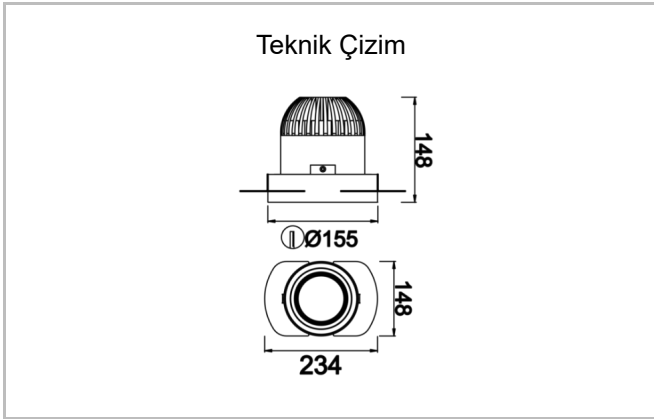

Pure L

PUR 013 011 026T 8040 10 15 SD 40 00

Sıva Altı Downlight & Spot Armatür

Armatür Grubu	Downlight & Spot
Montaj Tipi	Sıva Altı
Armatür Rengi	RAL 9005 - RAL 9010 - RAL 9006
Gövde	Alüminyum Enjeksiyon
Optik	15° 30° 40° Reflektör
Işık Kaynağı	LED
Elektriksel Koruma Sınıfı	CLASS II
IP	44
IK	02
Çalışma Sıcaklığı	-20°C / +40°C
Işık Akısı	3380
Tüketim Gücü	26
Armatür Verimliliği	90 lm/W
Renkssel Geri Verim (CRI)	>80
Işık Renk Sıcaklığı (CCT)	2700K/3000K/4000K/6500K
Renk Toleransı	< 3 SDCM
Driver Tipi	On/Off
Driver Markası	Tridonic
LED Markası	Samsung
Giriş Gerilimi / Frekans	220-240 V AC 50/60 Hz
Güç Faktörü	>0.9
Surge	1kV
THD (AKIM)	>%20
LED ömrü	>70.000 saat
Opsiyon	On-Off / Dali / 1-10V / Acil Durum Kiti

Sipariş Kodu	Ürün Kodu	Güç (W)	Işık Akısı (LM)	CRI	CCT (K)	Optik	Ölçüler (mm)
	PUR 013 011 026T 8040 10 15 SD 40 00	26	3380	>80	4000	15° Reflektör	Ø155x148

www.atelaydinlatma.com