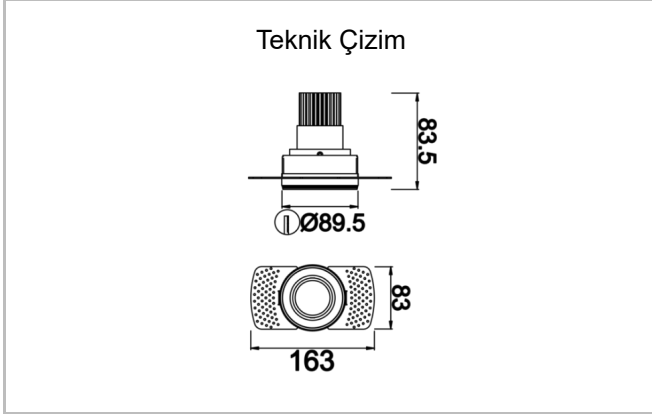

Pure M

PUR 009 008 013T 8040 10 40 SD 40 00

Sıva Altı Downlight & Spot Armatür

Armatür Grubu	Downlight & Spot
Montaj Tipi	Sıva Altı
Armatür Rengi	RAL 9005 - RAL 9010
Gövde	Alüminyum Enjeksiyon
Optik	15° 30° 40° Reflektör & Şeffaf Difüzör
Işık Kaynağı	LED
Elektriksel Koruma Sınıfı	CLASS II
IP	40
Çalışma Sıcaklığı	-20°C / +40°C
Işık Akısı	1170
Tüketim Gücü	13
Armatür Verimliliği	90 lm/W
Renksel Geri Verim (CRI)	>80
Işık Renk Sıcaklığı (CCT)	2700K/3000K/4000K/6500K
Renk Toleransı	< 3 SDCM
Driver Tipi	On/Off
Driver Markası	Tridonic
LED Markası	Samsung
Giriş Gerilimi / Frekans	220-240 V AC 50/60 Hz
Güç Faktörü	>0.9
Surge	1kV
THD (AKIM)	>%20
LED ömrü	>70.000 saat
Opsiyon	On-Off / Dali / 1-10V / Acil Durum Kitli

Sipariş Kodu	Ürün Kodu	Güç (W)	Işık Akısı (LM)	CRI	CCT (K)	Optik	Ölçüler (mm)
13001501	PUR 009 008 013T 8040 10 40 SD 40 00	13	1170	>80	4000	40° Reflektör	Ø89,5x83,5

www.atelaydinlatma.com