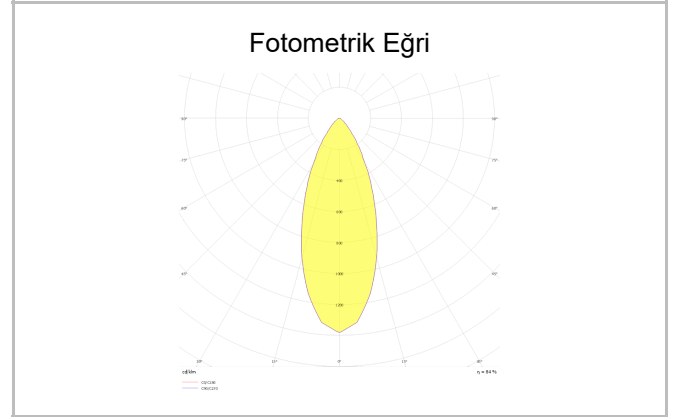

Pure M

PUR 009 008 013T 8040 10 40 SD 40 00

Sıva Altı Downlight & Spot Armatür

Armatür Grubu	Downlight & Spot
Montaj Tipi	Sıva Altı
Armatür Rengi	RAL 9005 - RAL 9010
Gövde	Alüminyum Enjeksiyon
Optik	15° 30° 40° Reflektör & Şeffaf Difüzör
Işık Kaynağı	LED
Elektriksel Koruma Sınıfı	CLASS II
IP	40
Çalışma Sıcaklığı	-20°C / +40°C
Işık Akısı	1170
Tüketim Gücü	13
Armatür Verimliliği	90 lm/W
Renksel Geri Verim (CRI)	>80
Işık Renk Sıcaklığı (CCT)	2700K/3000K/4000K/6500K
Renk Toleransı	< 3 SDCM
Driver Tipi	On/Off
Driver Markası	Tridonic
LED Markası	Samsung
Giriş Gerilimi / Frekans	220-240 V AC 50/60 Hz
Güç Faktörü	>0.9
Surge	1kV
THD (AKIM)	>%20
LED ömrü	>70.000 saat
Opsiyon	On-Off / Dali / 1-10V / Acil Durum Kitli

Sipariş Kodu	Ürün Kodu	Güç (W)	Işık Akısı (LM)	CRI	CCT (K)	Optik	Ölçüler (mm)
13001501	PUR 009 008 013T 8040 10 40 SD 40 00	13	1170	>80	4000	40° Reflektör	Ø89,5x83,5

www.atelaydinlatma.com