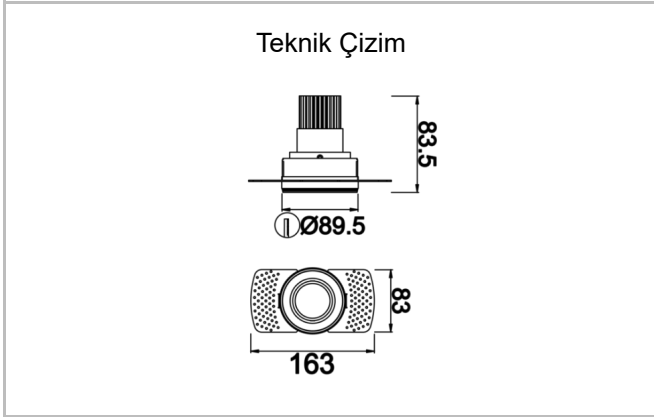

Pure M

PUR 009 008 013T 8040 10 40 SD 40 00

Sıva Altı Downlight & Spot Armatür

Armatür Grubu	Downlight & Spot
Montaj Tipi	Sıva Altı
Armatür Rengi	RAL 9005 - RAL 9010
Gövde	Alüminyum Enjeksiyon
Optik	15° 30° 40° Reflektör & Şeffaf Difüzör
Işık Kaynağı	LED
Elektriksel Koruma Sınıfı	CLASS II
IP	40
Çalışma Sıcaklığı	-20°C / +40°C
Işık Akısı	1170
Tüketim Gücü	13
Armatür Verimliliği	90 lm/W
Renksel Geri Verim (CRI)	>80
Işık Renk Sıcaklığı (CCT)	2700K/3000K/4000K/6500K
Renk Toleransı	< 3 SDCM
Driver Tipi	On/Off
Driver Markası	Tridonic
LED Markası	Samsung
Giriş Gerilimi / Frekans	220-240 V AC 50/60 Hz
Güç Faktörü	>0.9
Surge	1kV
THD (AKIM)	>%20
LED ömrü	>70.000 saat
Opsiyon	On-Off / Dali / 1-10V / Acil Durum Kitli

Sipariş Kodu	Ürün Kodu	Güç (W)	Işık Akısı (LM)	CRI	CCT (K)	Optik	Ölçüler (mm)
13001501	PUR 009 008 013T 8040 10 40 SD 40 00	13	1170	>80	4000	40° Reflektör	Ø89,5x83,5

www.atelaydinlatma.com