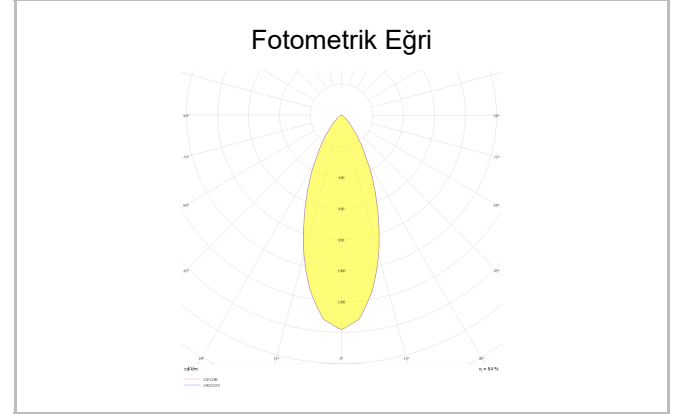

Pure M

PUR 009 008 013T 8040 10 40 SD 40 00

Sıva Altı Downlight & Spot Armatür

Armatür Grubu	Downlight & Spot
Montaj Tipi	Sıva Altı
Armatür Rengi	RAL 9005 - RAL 9010
Gövde	Alüminyum Enjeksiyon
Optik	15° 30° 40° Reflektör & Şeffaf Difüzör
Işık Kaynağı	LED
Elektriksel Koruma Sınıfı	CLASS II
IP	40
Çalışma Sıcaklığı	-20°C / +40°C
Işık Akısı	1170
Tüketim Gücü	13
Armatür Verimliliği	90 lm/W
Renksel Geri Verim (CRI)	>80
Işık Renk Sıcaklığı (CCT)	2700K/3000K/4000K/6500K
Renk Toleransı	< 3 SDCM
Driver Tipi	On/Off
Driver Markası	Tridonic
LED Markası	Samsung
Giriş Gerilimi / Frekans	220-240 V AC 50/60 Hz
Güç Faktörü	>0.9
Surge	1kV
THD (AKIM)	>%20
LED ömrü	>70.000 saat
Opsiyon	On-Off / Dali / 1-10V / Acil Durum Kitli

Sipariş Kodu	Ürün Kodu	Güç (W)	Işık Akısı (LM)	CRI	CCT (K)	Optik	Ölçüler (mm)
13001501	PUR 009 008 013T 8040 10 40 SD 40 00	13	1170	>80	4000	40° Reflektör	Ø89,5x83,5

www.atelaydinlatma.com