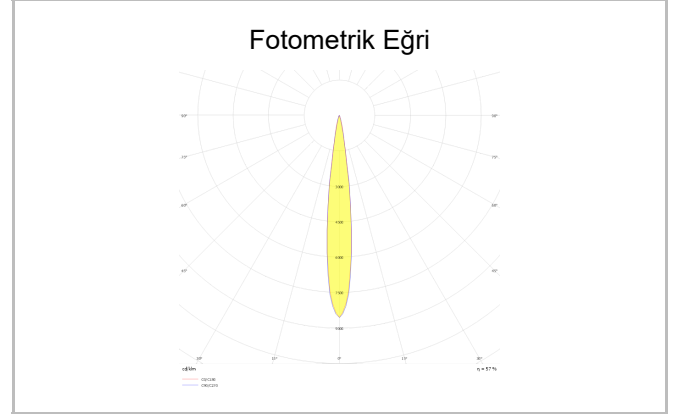

Pure M

PUR 009 008 013T 8040 10 15 SD 40 00

Sıva Altı Downlight & Spot Armatür

Armatür Grubu	Downlight & Spot
Montaj Tipi	Sıva Altı
Armatür Rengi	RAL 9005 - RAL 9010
Gövde	Alüminyum Enjeksiyon
Optik	15° 30° 40° Reflektör & Şeffaf Difüzör
Işık Kaynağı	LED
Elektriksel Koruma Sınıfı	CLASS II
IP	40
Çalışma Sıcaklığı	-20°C / +40°C
Işık Akısı	1170
Tüketim Gücü	13
Armatür Verimliliği	90 lm/W
Renksel Geri Verim (CRI)	>80
Işık Renk Sıcaklığı (CCT)	2700K/3000K/4000K/6500K
Renk Toleransı	< 3 SDCM
Driver Tipi	On/Off
Driver Markası	Tridonic
LED Markası	Samsung
Giriş Gerilimi / Frekans	220-240 V AC 50/60 Hz
Güç Faktörü	>0.9
Surge	1kV
THD (AKIM)	>%20
LED ömrü	>70.000 saat
Opsiyon	On-Off / Dali / 1-10V / Acil Durum Kitli

Sipariş Kodu	Ürün Kodu	Güç (W)	Işık Akısı (LM)	CRI	CCT (K)	Optik	Ölçüler (mm)
13000307	PUR 009 008 013T 8040 10 15 SD 40 00	13	1170	>80	4000	15° Reflektör	Ø89,5x83,5

www.atelaydinlatma.com