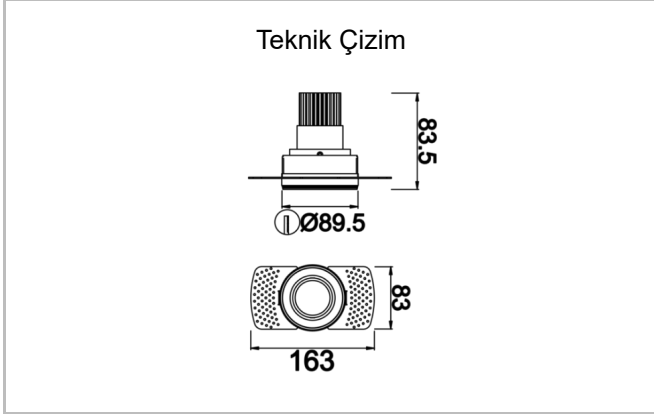

Pure M

PUR 009 008 013T 8040 10 15 SD 40 00

Sıva Altı Downlight & Spot Armatür

Armatür Grubu	Downlight & Spot
Montaj Tipi	Sıva Altı
Armatür Rengi	RAL 9005 - RAL 9010
Gövde	Alüminyum Enjeksiyon
Optik	15° 30° 40° Reflektör & Şeffaf Difüzör
Işık Kaynağı	LED
Elektriksel Koruma Sınıfı	CLASS II
IP	40
Çalışma Sıcaklığı	-20°C / +40°C
Işık Akısı	1170
Tüketim Gücü	13
Armatür Verimliliği	90 lm/W
Renksel Geri Verim (CRI)	>80
Işık Renk Sıcaklığı (CCT)	2700K/3000K/4000K/6500K
Renk Toleransı	< 3 SDCM
Driver Tipi	On/Off
Driver Markası	Tridonic
LED Markası	Samsung
Giriş Gerilimi / Frekans	220-240 V AC 50/60 Hz
Güç Faktörü	>0.9
Surge	1kV
THD (AKIM)	>%20
LED ömrü	>70.000 saat
Opsiyon	On-Off / Dali / 1-10V / Acil Durum Kitli

Sipariş Kodu	Ürün Kodu	Güç (W)	Işık Akısı (LM)	CRI	CCT (K)	Optik	Ölçüler (mm)
13000307	PUR 009 008 013T 8040 10 15 SD 40 00	13	1170	>80	4000	15° Reflektör	Ø89,5x83,5

www.atelaydinlatma.com