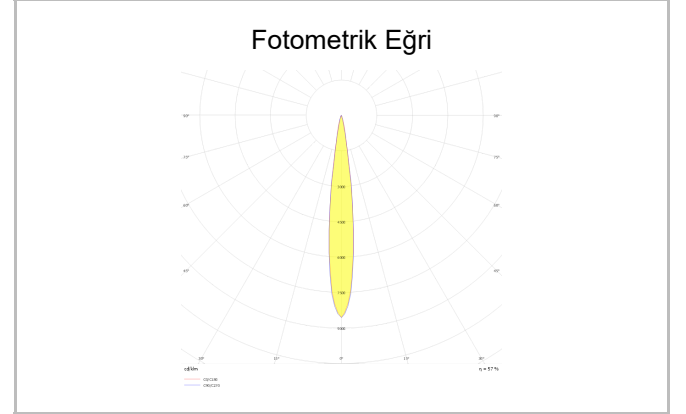

# Pure M

PUR 009 008 013T 8040 10 15 SD 40 00

Sıva Altı Downlight & Spot Armatür

|                                  |  |
|----------------------------------|--|
| <b>Armatür Grubu</b>             | Downlight & Spot                         |
| <b>Montaj Tipi</b>               | Sıva Altı                                |
| <b>Armatür Rengi</b>             | RAL 9005 - RAL 9010                      |
| <b>Gövde</b>                     | Alüminyum Enjeksiyon                     |
| <b>Optik</b>                     | 15° 30° 40° Reflektör & Şeffaf Difüzör   |
| <b>Işık Kaynağı</b>              | LED                                      |
| <b>Elektriksel Koruma Sınıfı</b> | CLASS II                                 |
| <b>IP</b>                        | 40                                       |
| <b>Çalışma Sıcaklığı</b>         | -20°C / +40°C                            |
| <b>Işık Akısı</b>                | 1170                                     |
| <b>Tüketim Gücü</b>              | 13                                       |
| <b>Armatür Verimliliği</b>       | 90 lm/W                                  |
| <b>Renksel Geri Verim (CRI)</b>  | >80                                      |
| <b>Işık Renk Sıcaklığı (CCT)</b> | 2700K/3000K/4000K/6500K                  |
| <b>Renk Toleransı</b>            | < 3 SDCM                                 |
| <b>Driver Tipi</b>               | On/Off                                   |
| <b>Driver Markası</b>            | Tridonic                                 |
| <b>LED Markası</b>               | Samsung                                  |
| <b>Giriş Gerilimi / Frekans</b>  | 220-240 V AC 50/60 Hz                    |
| <b>Güç Faktörü</b>               | >0.9                                     |
| <b>Surge</b>                     | 1kV                                      |
| <b>THD (AKIM)</b>                | >%20                                     |
| <b>LED ömrü</b>                  | >70.000 saat                             |
| <b>Opsiyon</b>                   | On-Off / Dali / 1-10V / Acil Durum Kitli |