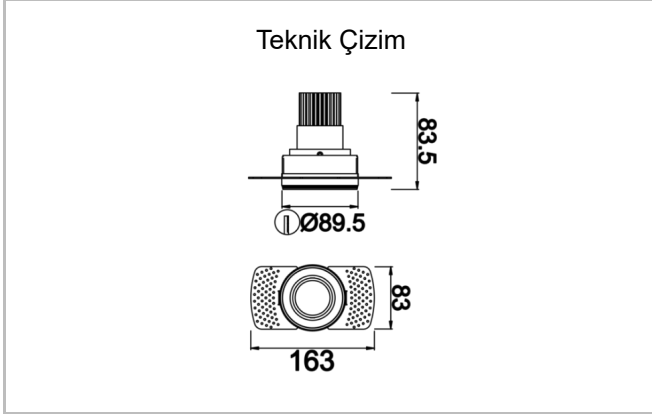

| Sipariş Kodu | Ürün Kodu                            | Güç (W) | Işık Akısı (LM) | CRI | CCT (K) | Optik         | Ölçüler (mm) |
|--------------|--------------------------------------|---------|-----------------|-----|---------|---------------|--------------|
| 13000307     | PUR 009 008 013T 8040 10 15 SD 40 00 | 13      | 1170            | >80 | 4000    | 15° Reflektör | Ø89,5x83,5   |