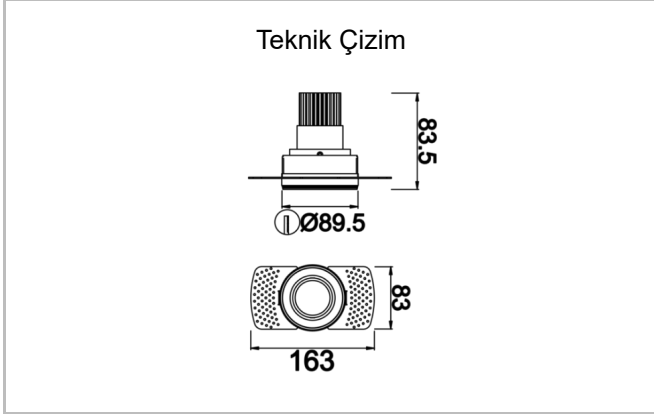

Pure M

PUR 009 008 009T 8040 10 40 SD 40 00

Sıva Altı Downlight & Spot Armatür

Armatür Grubu	Downlight & Spot
Montaj Tipi	Sıva Altı
Armatür Rengi	RAL 9005 - RAL 9010
Gövde	Alüminyum Enjeksiyon
Optik	15° 30° 40° Reflektör & Şeffaf Difüzör
Işık Kaynağı	LED
Elektriksel Koruma Sınıfı	CLASS II
IP	40
Çalışma Sıcaklığı	-20°C / +40°C
Işık Akısı	810
Tüketim Gücü	9
Armatür Verimliliği	90 lm/W
Renksel Geri Verim (CRI)	>80
Işık Renk Sıcaklığı (CCT)	2700K/3000K/4000K/6500K
Renk Toleransı	< 3 SDCM
Driver Tipi	On/Off
Driver Markası	Tridonic
LED Markası	Samsung
Giriş Gerilimi / Frekans	220-240 V AC 50/60 Hz
Güç Faktörü	>0.9
Surge	1kV
THD (AKIM)	>%20
LED ömrü	>70.000 saat
Opsiyon	On-Off / Dali / 1-10V / Acil Durum Kitli

Sipariş Kodu	Ürün Kodu	Güç (W)	Işık Akısı (LM)	CRI	CCT (K)	Optik	Ölçüler (mm)
13000289□	PUR 009 008 009T 8040 10 40 SD 40 00	9	810	>80	4000	40° Reflektör	Ø89,5x83,5

www.atelaydinlatma.com