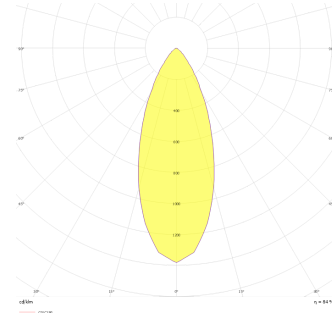

Pure M

PUR 009 008 009T 8040 10 40 SD 40 00

Sıva Altı Downlight & Spot Armatür

Armatür Grubu	Downlight & Spot
Montaj Tipi	Sıva Altı
Armatür Rengi	RAL 9005 - RAL 9010
Gövde	Alüminyum Enjeksiyon
Optik	15° 30° 40° Reflektör & Şeffaf Difüzör
Işık Kaynağı	LED
Elektriksel Koruma Sınıfı	CLASS II
IP	40
Çalışma Sıcaklığı	-20°C / +40°C
Işık Akısı	810
Tüketim Gücü	9
Armatür Verimliliği	90 lm/W
Renksel Geri Verim (CRI)	>80
Işık Renk Sıcaklığı (CCT)	2700K/3000K/4000K/6500K
Renk Toleransı	< 3 SDCM
Driver Tipi	On/Off
Driver Markası	Tridonic
LED Markası	Samsung
Giriş Gerilimi / Frekans	220-240 V AC 50/60 Hz
Güç Faktörü	>0.9
Surge	1kV
THD (AKIM)	>%20
LED ömrü	>70.000 saat
Opsiyon	On-Off / Dali / 1-10V / Acil Durum Kitli

Teknik Çizim

Fotometrik Eğri

Sipariş Kodu	Ürün Kodu	Güç (W)	Işık Akısı (LM)	CRI	CCT (K)	Optik	Ölçüler (mm)
13000289□	PUR 009 008 009T 8040 10 40 SD 40 00	9	810	>80	4000	40° Reflektör	Ø89,5x83,5

www.atelaydinlatma.com