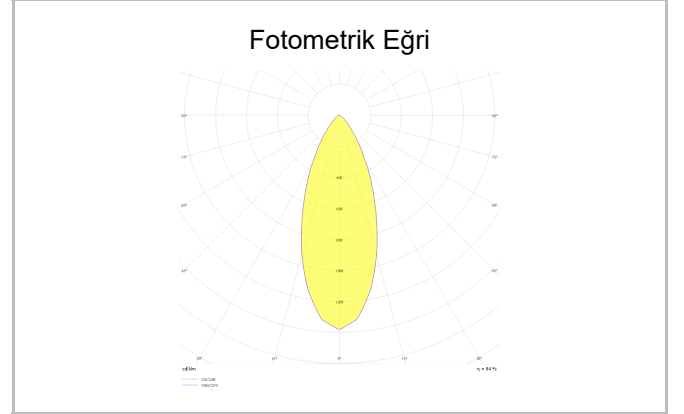

Pure M

PUR 009 008 009T 8040 10 40 SD 40 00

Sıva Altı Downlight & Spot Armatür

Armatür Grubu	Downlight & Spot
Montaj Tipi	Sıva Altı
Armatür Rengi	RAL 9005 - RAL 9010
Gövde	Alüminyum Enjeksiyon
Optik	15° 30° 40° Reflektör & Şeffaf Difüzör
Işık Kaynağı	LED
Elektriksel Koruma Sınıfı	CLASS II
IP	40
Çalışma Sıcaklığı	-20°C / +40°C
Işık Akısı	810
Tüketim Gücü	9
Armatür Verimliliği	90 lm/W
Renksel Geri Verim (CRI)	>80
Işık Renk Sıcaklığı (CCT)	2700K/3000K/4000K/6500K
Renk Toleransı	< 3 SDCM
Driver Tipi	On/Off
Driver Markası	Tridonic
LED Markası	Samsung
Giriş Gerilimi / Frekans	220-240 V AC 50/60 Hz
Güç Faktörü	>0.9
Surge	1kV
THD (AKIM)	>%20
LED ömrü	>70.000 saat
Opsiyon	On-Off / Dali / 1-10V / Acil Durum Kitli

Sipariş Kodu	Ürün Kodu	Güç (W)	Işık Akısı (LM)	CRI	CCT (K)	Optik	Ölçüler (mm)
13000289□	PUR 009 008 009T 8040 10 40 SD 40 00	9	810	>80	4000	40° Reflektör	Ø89,5x83,5

www.atelaydinlatma.com