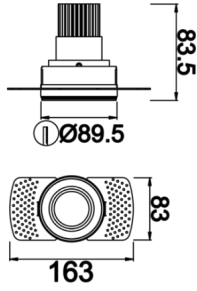

Pure M

PUR 009 008 009T 8040 10 40 SD 40 00

Sıva Altı Downlight & Spot Armatür

Armatür Grubu	Downlight & Spot
Montaj Tipi	Sıva Altı
Armatür Rengi	RAL 9005 - RAL 9010
Gövde	Alüminyum Enjeksiyon
Optik	15° 30° 40° Reflektör & Şeffaf Difüzör
Işık Kaynağı	LED
Elektriksel Koruma Sınıfı	CLASS II
IP	40
Çalışma Sıcaklığı	-20°C / +40°C
Işık Akısı	810
Tüketim Gücü	9
Armatür Verimliliği	90 lm/W
Renksel Geri Verim (CRI)	>80
Işık Renk Sıcaklığı (CCT)	2700K/3000K/4000K/6500K
Renk Toleransı	< 3 SDCM
Driver Tipi	On/Off
Driver Markası	Tridonic
LED Markası	Samsung
Giriş Gerilimi / Frekans	220-240 V AC 50/60 Hz
Güç Faktörü	>0.9
Surge	1kV
THD (AKIM)	>%20
LED ömrü	>70.000 saat
Opsiyon	On-Off / Dali / 1-10V / Acil Durum Kitli

Teknik Çizim

Fotometrik Eğri

Sipariş Kodu	Ürün Kodu	Güç (W)	Işık Akısı (LM)	CRI	CCT (K)	Optik	Ölçüler (mm)
13000289□	PUR 009 008 009T 8040 10 40 SD 40 00	9	810	>80	4000	40° Reflektör	Ø89,5x83,5

www.atelaydinlatma.com