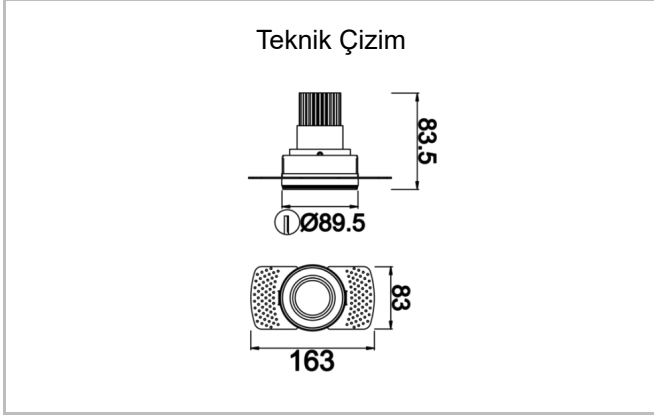

Pure M

PUR 009 008 009T 8040 10 15 SD 40 00

Sıva Altı Downlight & Spot Armatür

Armatür Grubu	Downlight & Spot
Montaj Tipi	Sıva Altı
Armatür Rengi	RAL 9005 - RAL 9010
Gövde	Alüminyum Enjeksiyon
Optik	15° 30° 40° Reflektör & Şeffaf Difüzör
Işık Kaynağı	LED
Elektriksel Koruma Sınıfı	CLASS II
IP	40
Çalışma Sıcaklığı	-20°C / +40°C
Işık Akısı	810
Tüketim Gücü	9
Armatür Verimliliği	90 lm/W
Renksel Geri Verim (CRI)	>80
Işık Renk Sıcaklığı (CCT)	2700K/3000K/4000K/6500K
Renk Toleransı	< 3 SDCM
Driver Tipi	On/Off
Driver Markası	Tridonic
LED Markası	Samsung
Giriş Gerilimi / Frekans	220-240 V AC 50/60 Hz
Güç Faktörü	>0.9
Surge	1kV
THD (AKIM)	>%20
LED ömrü	>70.000 saat
Opsiyon	On-Off / Dali / 1-10V / Acil Durum Kitli

Sipariş Kodu	Ürün Kodu	Güç (W)	Işık Akısı (LM)	CRI	CCT (K)	Optik	Ölçüler (mm)
13000253	PUR 009 008 009T 8040 10 15 SD 40 00	9	810	>80	4000	15° Reflektör	Ø89,5x83,5

www.atelaydinlatma.com