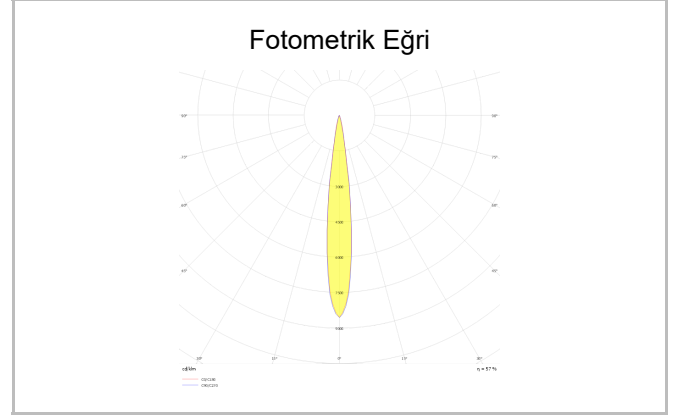

Pure M

PUR 009 008 009T 8040 10 15 SD 40 00

Sıva Altı Downlight & Spot Armatür

Armatür Grubu	Downlight & Spot
Montaj Tipi	Sıva Altı
Armatür Rengi	RAL 9005 - RAL 9010
Gövde	Alüminyum Enjeksiyon
Optik	15° 30° 40° Reflektör & Şeffaf Difüzör
Işık Kaynağı	LED
Elektriksel Koruma Sınıfı	CLASS II
IP	40
Çalışma Sıcaklığı	-20°C / +40°C
Işık Akısı	810
Tüketim Gücü	9
Armatür Verimliliği	90 lm/W
Renksel Geri Verim (CRI)	>80
Işık Renk Sıcaklığı (CCT)	2700K/3000K/4000K/6500K
Renk Toleransı	< 3 SDCM
Driver Tipi	On/Off
Driver Markası	Tridonic
LED Markası	Samsung
Giriş Gerilimi / Frekans	220-240 V AC 50/60 Hz
Güç Faktörü	>0.9
Surge	1kV
THD (AKIM)	>%20
LED ömrü	>70.000 saat
Opsiyon	On-Off / Dali / 1-10V / Acil Durum Kitli

Sipariş Kodu	Ürün Kodu	Güç (W)	Işık Akısı (LM)	CRI	CCT (K)	Optik	Ölçüler (mm)
13000253	PUR 009 008 009T 8040 10 15 SD 40 00	9	810	>80	4000	15° Reflektör	Ø89,5x83,5

www.atelaydinlatma.com