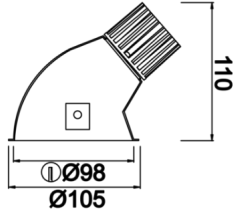

Pain

PAI 010 011 013A 8040 10 40 SD 44 00

Sıva Altı Downlight & Spot Armatür

Armatür Grubu	Downlight & Spot
Montaj Tipi	Sıva Altı
Armatür Rengi	RAL 9005 - RAL 9010
Gövde	Alüminyum Enjeksiyon
Optik	15° 30° 40° Reflektör & Şeffaf Difüzör
Işık Kaynağı	LED
Elektriksel Koruma Sınıfı	CLASS II
IP	44
IK	02
Çalışma Sıcaklığı	-20°C / +40°C
Işık Akısı	1170
Tüketim Gücü	13
Armatür Verimliliği	90 lm/W
Renkset Geri Verim (CRI)	>80
Işık Renk Sıcaklığı (CCT)	2700K/3000K/4000K/6500K
Renk Toleransı	< 3 SDCM
Driver Tipi	On/Off
Driver Markası	Tridonic
LED Markası	Samsung
Giriş Gerilimi / Frekans	220-240 V AC 50/60 Hz
Güç Faktörü	>0.9
Surge	1kV
THD (AKIM)	>%20
LED ömrü	>100.000 saat
Opsiyon	On-Off / Dali / 1-10V / Acil Durum Kiti

Teknik Çizim

Fotometrik Eğri

Sipariş Kodu	Ürün Kodu	Güç (W)	Işık Akısı (LM)	CRI	CCT (K)	Optik	Ölçüler (mm)
13001555	PAI 010 011 013A 8040 10 40 SD 44 00	13	1170	>80	4000	40° Reflektör	Ø105

www.atelaydinlatma.com