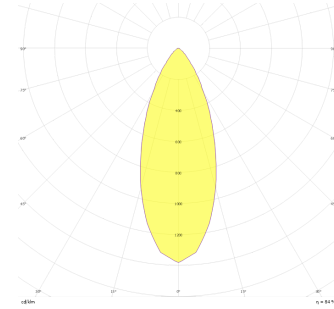

Pain

PAI 010 011 013A 8040 10 40 SD 44 00

Sıva Altı Downlight & Spot Armatür

Armatür Grubu	Downlight & Spot
Montaj Tipi	Sıva Altı
Armatür Rengi	RAL 9005 - RAL 9010
Gövde	Alüminyum Enjeksiyon
Optik	15° 30° 40° Reflektör & Şeffaf Difüzör
Işık Kaynağı	LED
Elektriksel Koruma Sınıfı	CLASS II
IP	44
IK	02
Çalışma Sıcaklığı	-20°C / +40°C
Işık Akısı	1170
Tüketim Gücü	13
Armatür Verimliliği	90 lm/W
Renkset Geri Verim (CRI)	>80
Işık Renk Sıcaklığı (CCT)	2700K/3000K/4000K/6500K
Renk Toleransı	< 3 SDCM
Driver Tipi	On/Off
Driver Markası	Tridonic
LED Markası	Samsung
Giriş Gerilimi / Frekans	220-240 V AC 50/60 Hz
Güç Faktörü	>0.9
Surge	1kV
THD (AKIM)	>%20
LED ömrü	>100.000 saat
Opsiyon	On-Off / Dali / 1-10V / Acil Durum Kiti

Teknik Çizim

Fotometrik Eğri

Sipariş Kodu	Ürün Kodu	Güç (W)	Işık Akısı (LM)	CRI	CCT (K)	Optik	Ölçüler (mm)
13001555	PAI 010 011 013A 8040 10 40 SD 44 00	13	1170	>80	4000	40° Reflektör	Ø105

www.atelaydinlatma.com