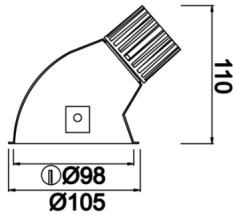

Pain

PAI 010 011 013A 8040 10 30 SD 44 00

Sıva Altı Downlight & Spot Armatür

Armatür Grubu	Downlight & Spot
Montaj Tipi	Sıva Altı
Armatür Rengi	RAL 9005 - RAL 9010
Gövde	Alüminyum Enjeksiyon
Optik	15° 30° 40° Reflektör & Şeffaf Difüzör
Işık Kaynağı	LED
Elektriksel Koruma Sınıfı	CLASS II
IP	44
IK	02
Çalışma Sıcaklığı	-20°C / +40°C
Işık Akısı	1170
Tüketim Gücü	13
Armatür Verimliliği	90 lm/W
Renkset Geri Verim (CRI)	>80
Işık Renk Sıcaklığı (CCT)	2700K/3000K/4000K/6500K
Renk Toleransı	< 3 SDCM
Driver Tipi	On/Off
Driver Markası	Tridonic
LED Markası	Samsung
Giriş Gerilimi / Frekans	220-240 V AC 50/60 Hz
Güç Faktörü	>0.9
Surge	1kV
THD (AKIM)	>%20
LED ömrü	>100.000 saat
Opsiyon	On-Off / Dali / 1-10V / Acil Durum Kiti

Teknik Çizim

Fotometrik Eğri

Sipariş Kodu	Ürün Kodu	Güç (W)	Işık Akısı (LM)	CRI	CCT (K)	Optik	Ölçüler (mm)
13001537	PAI 010 011 013A 8040 10 30 SD 44 00	13	1170	>80	4000	30° Reflektör	Ø105

www.atelaydinlatma.com