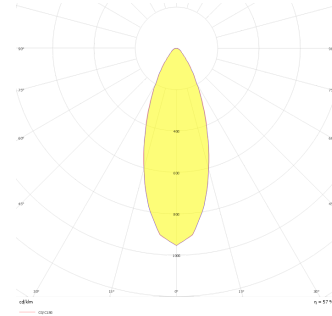

Pain

PAI 010 011 013A 8040 10 30 SD 44 00

Sıva Altı Downlight & Spot Armatür

Armatür Grubu	Downlight & Spot
Montaj Tipi	Sıva Altı
Armatür Rengi	RAL 9005 - RAL 9010
Gövde	Alüminyum Enjeksiyon
Optik	15° 30° 40° Reflektör & Şeffaf Difüzör
Işık Kaynağı	LED
Elektriksel Koruma Sınıfı	CLASS II
IP	44
IK	02
Çalışma Sıcaklığı	-20°C / +40°C
Işık Akısı	1170
Tüketim Gücü	13
Armatür Verimliliği	90 lm/W
Renkset Geri Verim (CRI)	>80
Işık Renk Sıcaklığı (CCT)	2700K/3000K/4000K/6500K
Renk Toleransı	< 3 SDCM
Driver Tipi	On/Off
Driver Markası	Tridonic
LED Markası	Samsung
Giriş Gerilimi / Frekans	220-240 V AC 50/60 Hz
Güç Faktörü	>0.9
Surge	1kV
THD (AKIM)	>%20
LED ömrü	>100.000 saat
Opsiyon	On-Off / Dali / 1-10V / Acil Durum Kiti

Teknik Çizim

Fotometrik Eğri

Sipariş Kodu	Ürün Kodu	Güç (W)	Işık Akısı (LM)	CRI	CCT (K)	Optik	Ölçüler (mm)
13001537	PAI 010 011 013A 8040 10 30 SD 44 00	13	1170	>80	4000	30° Reflektör	Ø105

www.atelaydinlatma.com