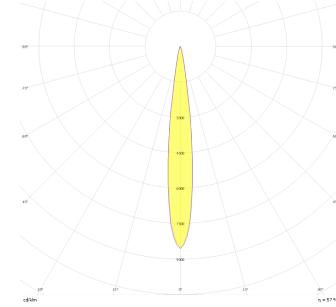

Pain

PAI 010 011 013A 8040 10 15 SD 44 00

Sıva Altı Downlight & Spot Armatür

Armatür Grubu	Downlight & Spot
Montaj Tipi	Sıva Altı
Armatür Rengi	RAL 9005 - RAL 9010
Gövde	Alüminyum Enjeksiyon
Optik	15° 30° 40° Reflektör & Şeffaf Difüzör
Işık Kaynağı	LED
Elektriksel Koruma Sınıfı	CLASS II
IP	44
IK	02
Çalışma Sıcaklığı	-20°C / +40°C
Işık Akısı	1170
Tüketim Gücü	13
Armatür Verimliliği	90 lm/W
Renkssel Geri Verim (CRI)	>80
Işık Renk Sıcaklığı (CCT)	2700K/3000K/4000K/6500K
Renk Toleransı	< 3 SDCM
Driver Tipi	On/Off
Driver Markası	Tridonic
LED Markası	Samsung
Giriş Gerilimi / Frekans	220-240 V AC 50/60 Hz
Güç Faktörü	>0.9
Surge	1kV
THD (AKIM)	>%20
LED ömrü	>100.000 saat
Opsiyon	On-Off / Dali / 1-10V / Acil Durum Kiti

Teknik Çizim

Fotometrik Eğri

Sipariş Kodu	Ürün Kodu	Güç (W)	Işık Akısı (LM)	CRI	CCT (K)	Optik	Ölçüler (mm)
13001519	PAI 010 011 013A 8040 10 15 SD 44 00	13	1170	>80	4000	15° Reflektör	Ø105

www.atelaydinlatma.com