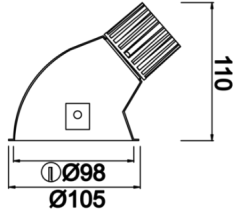

Pain

PAI 010 011 013A 8040 10 15 SD 44 00

Sıva Altı Downlight & Spot Armatür

Armatür Grubu	Downlight & Spot
Montaj Tipi	Sıva Altı
Armatür Rengi	RAL 9005 - RAL 9010
Gövde	Alüminyum Enjeksiyon
Optik	15° 30° 40° Reflektör & Şeffaf Difüzör
Işık Kaynağı	LED
Elektriksel Koruma Sınıfı	CLASS II
IP	44
IK	02
Çalışma Sıcaklığı	-20°C / +40°C
Işık Akısı	1170
Tüketim Gücü	13
Armatür Verimliliği	90 lm/W
Renkssel Geri Verim (CRI)	>80
Işık Renk Sıcaklığı (CCT)	2700K/3000K/4000K/6500K
Renk Toleransı	< 3 SDCM
Driver Tipi	On/Off
Driver Markası	Tridonic
LED Markası	Samsung
Giriş Gerilimi / Frekans	220-240 V AC 50/60 Hz
Güç Faktörü	>0.9
Surge	1kV
THD (AKIM)	>%20
LED ömrü	>100.000 saat
Opsiyon	On-Off / Dali / 1-10V / Acil Durum Kiti

Teknik Çizim

Fotometrik Eğri

Sipariş Kodu	Ürün Kodu	Güç (W)	Işık Akısı (LM)	CRI	CCT (K)	Optik	Ölçüler (mm)
13001519	PAI 010 011 013A 8040 10 15 SD 44 00	13	1170	>80	4000	15° Reflektör	Ø105

www.atelaydinlatma.com