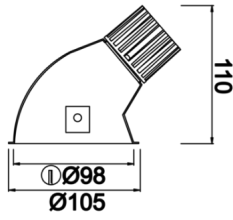

Pain

PAI 010 011 013A 8040 10 15 SD 44 00

Sıva Altı Downlight & Spot Armatür

Armatür Grubu	Downlight & Spot
Montaj Tipi	Sıva Altı
Armatür Rengi	RAL 9005 - RAL 9010
Gövde	Alüminyum Enjeksiyon
Optik	15° 30° 40° Reflektör & Şeffaf Difüzör
Işık Kaynağı	LED
Elektriksel Koruma Sınıfı	CLASS II
IP	44
IK	02
Çalışma Sıcaklığı	-20°C / +40°C
Işık Akısı	1170
Tüketim Gücü	13
Armatür Verimliliği	90 lm/W
Renkset Geri Verim (CRI)	>80
Işık Renk Sıcaklığı (CCT)	2700K/3000K/4000K/6500K
Renk Toleransı	< 3 SDCM
Driver Tipi	On/Off
Driver Markası	Tridonic
LED Markası	Samsung
Giriş Gerilimi / Frekans	220-240 V AC 50/60 Hz
Güç Faktörü	>0.9
Surge	1kV
THD (AKIM)	>%20
LED ömrü	>100.000 saat
Opsiyon	On-Off / Dali / 1-10V / Acil Durum Kiti

Teknik Çizim

Fotometrik Eğri

Sipariş Kodu	Ürün Kodu	Güç (W)	Işık Akısı (LM)	CRI	CCT (K)	Optik	Ölçüler (mm)
13001519□	PAI 010 011 013A 8040 10 15 SD 44 00	13	1170	>80	4000	15° Reflektör	Ø105

www.atelaydinlatma.com