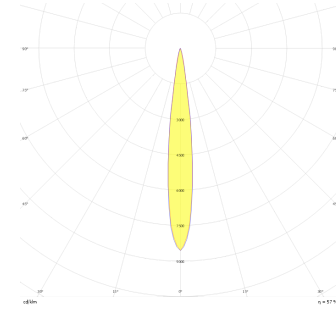

Pain

PAI 010 011 013A 8040 10 15 SD 44 00

Sıva Altı Downlight & Spot Armatür

Armatür Grubu	Downlight & Spot
Montaj Tipi	Sıva Altı
Armatür Rengi	RAL 9005 - RAL 9010
Gövde	Alüminyum Enjeksiyon
Optik	15° 30° 40° Reflektör & Şeffaf Difüzör
Işık Kaynağı	LED
Elektriksel Koruma Sınıfı	CLASS II
IP	44
IK	02
Çalışma Sıcaklığı	-20°C / +40°C
Işık Akısı	1170
Tüketim Gücü	13
Armatür Verimliliği	90 lm/W
Renkset Geri Verim (CRI)	>80
Işık Renk Sıcaklığı (CCT)	2700K/3000K/4000K/6500K
Renk Toleransı	< 3 SDCM
Driver Tipi	On/Off
Driver Markası	Tridonic
LED Markası	Samsung
Giriş Gerilimi / Frekans	220-240 V AC 50/60 Hz
Güç Faktörü	>0.9
Surge	1kV
THD (AKIM)	>%20
LED ömrü	>100.000 saat
Opsiyon	On-Off / Dali / 1-10V / Acil Durum Kiti

Teknik Çizim

Fotometrik Eğri

Sipariş Kodu	Ürün Kodu	Güç (W)	Işık Akısı (LM)	CRI	CCT (K)	Optik	Ölçüler (mm)
13001519□	PAI 010 011 013A 8040 10 15 SD 44 00	13	1170	>80	4000	15° Reflektör	Ø105

www.atelaydinlatma.com