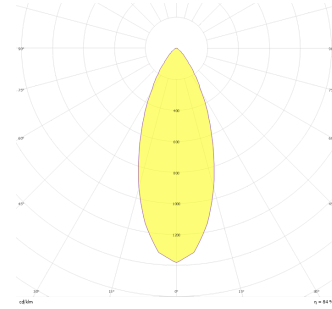

Pain

PAI 010 011 009A 8040 10 40 SD 44 00

Sıva Altı Downlight & Spot Armatür

Armatür Grubu	Downlight & Spot
Montaj Tipi	Sıva Altı
Armatür Rengi	RAL 9005 - RAL 9010
Gövde	Alüminyum Enjeksiyon
Optik	15° 30° 40° Reflektör & Şeffaf Difüzör
Işık Kaynağı	LED
Elektriksel Koruma Sınıfı	CLASS II
IP	44
IK	02
Çalışma Sıcaklığı	-20°C / +40°C
Işık Akısı	810
Tüketim Gücü	9
Armatür Verimliliği	90 lm/W
Renkset Geri Verim (CRI)	>80
Işık Renk Sıcaklığı (CCT)	2700K/3000K/4000K/6500K
Renk Toleransı	< 3 SDCM
Driver Tipi	On/Off
Driver Markası	Tridonic
LED Markası	Samsung
Giriş Gerilimi / Frekans	220-240 V AC 50/60 Hz
Güç Faktörü	>0.9
Surge	1kV
THD (AKIM)	>%20
LED ömrü	>100.000 saat
Opsiyon	On-Off / Dali / 1-10V / Acil Durum Kiti

Teknik Çizim

Fotometrik Eğri

Sipariş Kodu	Ürün Kodu	Güç (W)	Işık Akısı (LM)	CRI	CCT (K)	Optik	Ölçüler (mm)
13001501	PAI 010 011 009A 8040 10 40 SD 44 00	9	810	>80	4000	40° Reflektör	Ø105

www.atelaydinlatma.com