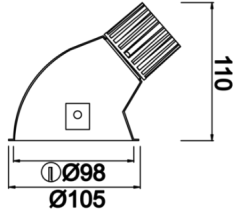

Pain

PAI 010 011 009A 8040 10 40 SD 44 00

Sıva Altı Downlight & Spot Armatür

Armatür Grubu	Downlight & Spot
Montaj Tipi	Sıva Altı
Armatür Rengi	RAL 9005 - RAL 9010
Gövde	Alüminyum Enjeksiyon
Optik	15° 30° 40° Reflektör & Şeffaf Difüzör
Işık Kaynağı	LED
Elektriksel Koruma Sınıfı	CLASS II
IP	44
IK	02
Çalışma Sıcaklığı	-20°C / +40°C
Işık Akısı	810
Tüketim Gücü	9
Armatür Verimliliği	90 lm/W
Renkset Geri Verim (CRI)	>80
Işık Renk Sıcaklığı (CCT)	2700K/3000K/4000K/6500K
Renk Toleransı	< 3 SDCM
Driver Tipi	On/Off
Driver Markası	Tridonic
LED Markası	Samsung
Giriş Gerilimi / Frekans	220-240 V AC 50/60 Hz
Güç Faktörü	>0.9
Surge	1kV
THD (AKIM)	>%20
LED ömrü	>100.000 saat
Opsiyon	On-Off / Dali / 1-10V / Acil Durum Kiti

Teknik Çizim

Fotometrik Eğri

Sipariş Kodu	Ürün Kodu	Güç (W)	Işık Akısı (LM)	CRI	CCT (K)	Optik	Ölçüler (mm)
13001501	PAI 010 011 009A 8040 10 40 SD 44 00	9	810	>80	4000	40° Reflektör	Ø105

www.atelaydinlatma.com