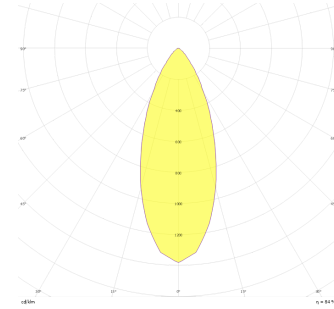

# Pain

PAI 010 011 009A 8040 10 40 SD 44 00

Sıva Altı Downlight & Spot Armatür

<b>Armatür Grubu</b>	Downlight & Spot
<b>Montaj Tipi</b>	Sıva Altı
<b>Armatür Rengi</b>	RAL 9005 - RAL 9010
<b>Gövde</b>	Alüminyum Enjeksiyon
<b>Optik</b>	15° 30° 40° Reflektör & Şeffaf Difüzör
<b>Işık Kaynağı</b>	LED
<b>Elektriksel Koruma Sınıfı</b>	CLASS II
<b>IP</b>	44
<b>IK</b>	02
<b>Çalışma Sıcaklığı</b>	-20°C / +40°C
<b>Işık Akısı</b>	810
<b>Tüketim Gücü</b>	9
<b>Armatür Verimliliği</b>	90 lm/W
<b>Renkssel Geri Verim (CRI)</b>	>80
<b>Işık Renk Sıcaklığı (CCT)</b>	2700K/3000K/4000K/6500K
<b>Renk Toleransı</b>	< 3 SDCM
<b>Driver Tipi</b>	On/Off
<b>Driver Markası</b>	Tridonic
<b>LED Markası</b>	Samsung
<b>Giriş Gerilimi / Frekans</b>	220-240 V AC 50/60 Hz
<b>Güç Faktörü</b>	>0.9
<b>Surge</b>	1kV
<b>THD (AKIM)</b>	>%20
<b>LED ömrü</b>	>100.000 saat
<b>Opsiyon</b>	On-Off / Dali / 1-10V / Acil Durum Kiti

Teknik Çizim

Fotometrik Eğri

Sipariş Kodu	Ürün Kodu	Güç (W)	Işık Akısı (LM)	CRI	CCT (K)	Optik	Ölçüler (mm)
13001501	PAI 010 011 009A 8040 10 40 SD 44 00	9	810	>80	4000	40° Reflektör	Ø105

[www.atelaydinlatma.com](http://www.atelaydinlatma.com)