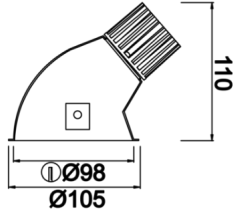

# Pain

PAI 010 011 009A 8040 10 40 SD 44 00

Sıva Altı Downlight & Spot Armatür

<b>Armatür Grubu</b>	Downlight & Spot
<b>Montaj Tipi</b>	Sıva Altı
<b>Armatür Rengi</b>	RAL 9005 - RAL 9010
<b>Gövde</b>	Alüminyum Enjeksiyon
<b>Optik</b>	15° 30° 40° Reflektör & Şeffaf Difüzör
<b>Işık Kaynağı</b>	LED
<b>Elektriksel Koruma Sınıfı</b>	CLASS II
<b>IP</b>	44
<b>IK</b>	02
<b>Çalışma Sıcaklığı</b>	-20°C / +40°C
<b>Işık Akısı</b>	810
<b>Tüketim Gücü</b>	9
<b>Armatür Verimliliği</b>	90 lm/W
<b>Renkssel Geri Verim (CRI)</b>	>80
<b>Işık Renk Sıcaklığı (CCT)</b>	2700K/3000K/4000K/6500K
<b>Renk Toleransı</b>	< 3 SDCM
<b>Driver Tipi</b>	On/Off
<b>Driver Markası</b>	Tridonic
<b>LED Markası</b>	Samsung
<b>Giriş Gerilimi / Frekans</b>	220-240 V AC 50/60 Hz
<b>Güç Faktörü</b>	>0.9
<b>Surge</b>	1kV
<b>THD (AKIM)</b>	>%20
<b>LED ömrü</b>	>100.000 saat
<b>Opsiyon</b>	On-Off / Dali / 1-10V / Acil Durum Kiti

Teknik Çizim

Fotometrik Eğri

Sipariş Kodu	Ürün Kodu	Güç (W)	Işık Akısı (LM)	CRI	CCT (K)	Optik	Ölçüler (mm)
13001501	PAI 010 011 009A 8040 10 40 SD 44 00	9	810	>80	4000	40° Reflektör	Ø105

[www.atelaydinlatma.com](http://www.atelaydinlatma.com)