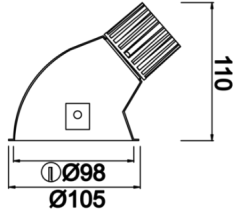

# Pain

PAI 010 011 009A 8040 10 30 SD 44 00

Sıva Altı Downlight & Spot Armatür

<b>Armatür Grubu</b>	Downlight & Spot
<b>Montaj Tipi</b>	Sıva Altı
<b>Armatür Rengi</b>	RAL 9005 - RAL 9010
<b>Gövde</b>	Alüminyum Enjeksiyon
<b>Optik</b>	15° 30° 40° Reflektör & Şeffaf Difüzör
<b>Işık Kaynağı</b>	LED
<b>Elektriksel Koruma Sınıfı</b>	CLASS II
<b>IP</b>	44
<b>IK</b>	02
<b>Çalışma Sıcaklığı</b>	-20°C / +40°C
<b>Işık Akısı</b>	810
<b>Tüketim Gücü</b>	9
<b>Armatür Verimliliği</b>	90 lm/W
<b>Renkssel Geri Verim (CRI)</b>	>80
<b>Işık Renk Sıcaklığı (CCT)</b>	2700K/3000K/4000K/6500K
<b>Renk Toleransı</b>	< 3 SDCM
<b>Driver Tipi</b>	On/Off
<b>Driver Markası</b>	Tridonic
<b>LED Markası</b>	Samsung
<b>Giriş Gerilimi / Frekans</b>	220-240 V AC 50/60 Hz
<b>Güç Faktörü</b>	>0.9
<b>Surge</b>	1kV
<b>THD (AKIM)</b>	>%20
<b>LED ömrü</b>	>100.000 saat
<b>Opsiyon</b>	On-Off / Dali / 1-10V / Acil Durum Kiti

Teknik Çizim

Fotometrik Eğri

Sipariş Kodu	Ürün Kodu	Güç (W)	Işık Akısı (LM)	CRI	CCT (K)	Optik	Ölçüler (mm)
13001483	PAI 010 011 009A 8040 10 30 SD 44 00	9	810	>80	4000	30° Reflektör	Ø105

[www.atelaydinlatma.com](http://www.atelaydinlatma.com)