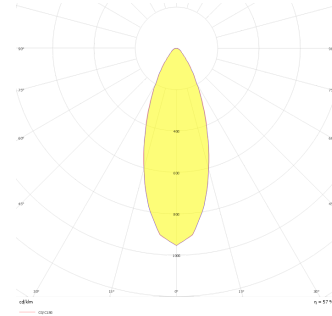

# Pain

PAI 010 011 009A 8040 10 30 SD 44 00

Sıva Altı Downlight & Spot Armatür

<b>Armatür Grubu</b>	Downlight & Spot
<b>Montaj Tipi</b>	Sıva Altı
<b>Armatür Rengi</b>	RAL 9005 - RAL 9010
<b>Gövde</b>	Alüminyum Enjeksiyon
<b>Optik</b>	15° 30° 40° Reflektör & Şeffaf Difüzör
<b>Işık Kaynağı</b>	LED
<b>Elektriksel Koruma Sınıfı</b>	CLASS II
<b>IP</b>	44
<b>IK</b>	02
<b>Çalışma Sıcaklığı</b>	-20°C / +40°C
<b>Işık Akısı</b>	810
<b>Tüketim Gücü</b>	9
<b>Armatür Verimliliği</b>	90 lm/W
<b>Renkssel Geri Verim (CRI)</b>	>80
<b>Işık Renk Sıcaklığı (CCT)</b>	2700K/3000K/4000K/6500K
<b>Renk Toleransı</b>	< 3 SDCM
<b>Driver Tipi</b>	On/Off
<b>Driver Markası</b>	Tridonic
<b>LED Markası</b>	Samsung
<b>Giriş Gerilimi / Frekans</b>	220-240 V AC 50/60 Hz
<b>Güç Faktörü</b>	>0.9
<b>Surge</b>	1kV
<b>THD (AKIM)</b>	>%20
<b>LED ömrü</b>	>100.000 saat
<b>Opsiyon</b>	On-Off / Dali / 1-10V / Acil Durum Kiti

Teknik Çizim

Fotometrik Eğri

Sipariş Kodu	Ürün Kodu	Güç (W)	Işık Akısı (LM)	CRI	CCT (K)	Optik	Ölçüler (mm)
13001483	PAI 010 011 009A 8040 10 30 SD 44 00	9	810	>80	4000	30° Reflektör	Ø105

[www.atelaydinlatma.com](http://www.atelaydinlatma.com)