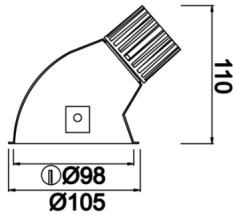

Pain

PAI 010 011 009A 8040 10 15 SD 44 00

Sıva Altı Downlight & Spot Armatür

Armatür Grubu	Downlight & Spot
Montaj Tipi	Sıva Altı
Armatür Rengi	RAL 9005 - RAL 9010
Gövde	Alüminyum Enjeksiyon
Optik	15° 30° 40° Reflektör & Şeffaf Difüzör
Işık Kaynağı	LED
Elektriksel Koruma Sınıfı	CLASS II
IP	44
IK	02
Çalışma Sıcaklığı	-20°C / +40°C
Işık Akısı	810
Tüketim Gücü	9
Armatür Verimliliği	90 lm/W
Renkset Geri Verim (CRI)	>80
Işık Renk Sıcaklığı (CCT)	2700K/3000K/4000K/6500K
Renk Toleransı	< 3 SDCM
Driver Tipi	On/Off
Driver Markası	Tridonic
LED Markası	Samsung
Giriş Gerilimi / Frekans	220-240 V AC 50/60 Hz
Güç Faktörü	>0.9
Surge	1kV
THD (AKIM)	>%20
LED ömrü	>100.000 saat
Opsiyon	On-Off / Dali / 1-10V / Acil Durum Kittli

Teknik Çizim

Fotometrik Eğri

Sipariş Kodu	Ürün Kodu	Güç (W)	Işık Akısı (LM)	CRI	CCT (K)	Optik	Ölçüler (mm)
13001465	PAI 010 011 009A 8040 10 15 SD 44 00	9	810	>80	4000	15° Reflektör	Ø105

www.atelaydinlatma.com