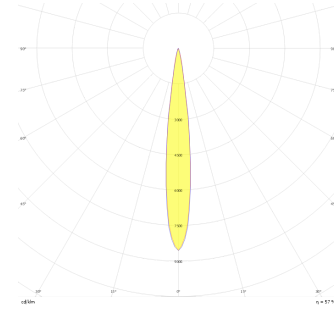

Pain

PAI 010 011 009A 8040 10 15 SD 44 00

Sıva Altı Downlight & Spot Armatür

Armatür Grubu	Downlight & Spot
Montaj Tipi	Sıva Altı
Armatür Rengi	RAL 9005 - RAL 9010
Gövde	Alüminyum Enjeksiyon
Optik	15° 30° 40° Reflektör & Şeffaf Difüzör
Işık Kaynağı	LED
Elektriksel Koruma Sınıfı	CLASS II
IP	44
IK	02
Çalışma Sıcaklığı	-20°C / +40°C
Işık Akısı	810
Tüketim Gücü	9
Armatür Verimliliği	90 lm/W
Renkset Geri Verim (CRI)	>80
Işık Renk Sıcaklığı (CCT)	2700K/3000K/4000K/6500K
Renk Toleransı	< 3 SDCM
Driver Tipi	On/Off
Driver Markası	Tridonic
LED Markası	Samsung
Giriş Gerilimi / Frekans	220-240 V AC 50/60 Hz
Güç Faktörü	>0.9
Surge	1kV
THD (AKIM)	>%20
LED ömrü	>100.000 saat
Opsiyon	On-Off / Dali / 1-10V / Acil Durum Kittli

Teknik Çizim

Fotometrik Eğri

Sipariş Kodu	Ürün Kodu	Güç (W)	Işık Akısı (LM)	CRI	CCT (K)	Optik	Ölçüler (mm)
13001465	PAI 010 011 009A 8040 10 15 SD 44 00	9	810	>80	4000	15° Reflektör	Ø105

www.atelaydinlatma.com