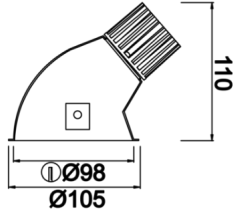

Pain

PAI 010 011 007A 8040 10 40 SD 44 00

Sıva Altı Downlight & Spot Armatür

Armatür Grubu	Downlight & Spot
Montaj Tipi	Sıva Altı
Armatür Rengi	RAL 9005 - RAL 9010
Gövde	Alüminyum Enjeksiyon
Optik	15° 30° 40° Reflektör & Şeffaf Difüzör
Işık Kaynağı	LED
Elektriksel Koruma Sınıfı	CLASS II
IP	44
IK	02
Çalışma Sıcaklığı	-20°C / +40°C
Işık Akısı	630
Tüketim Gücü	7
Armatür Verimliliği	90 lm/W
Renkset Geri Verim (CRI)	>80
Işık Renk Sıcaklığı (CCT)	2700K/3000K/4000K/6500K
Renk Toleransı	< 3 SDCM
Driver Tipi	On/Off
Driver Markası	Tridonic
LED Markası	Samsung
Giriş Gerilimi / Frekans	220-240 V AC 50/60 Hz
Güç Faktörü	>0.9
Surge	1kV
THD (AKIM)	>%20
LED ömrü	>100.000 saat
Opsiyon	On-Off / Dali / 1-10V / Acil Durum Kiti

Teknik Çizim

Fotometrik Eğri

Sipariş Kodu	Ürün Kodu	Güç (W)	Işık Akısı (LM)	CRI	CCT (K)	Optik	Ölçüler (mm)
13001447	PAI 010 011 007A 8040 10 40 SD 44 00	7	630	>80	4000	40° Reflektör	Ø105

www.atelaydinlatma.com