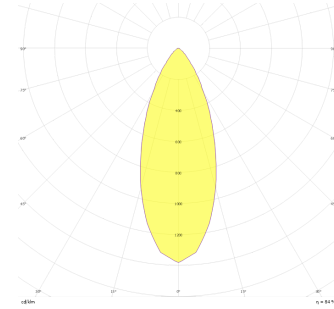

Pain

PAI 010 011 007A 8040 10 40 SD 44 00

Sıva Altı Downlight & Spot Armatür

Armatür Grubu	Downlight & Spot
Montaj Tipi	Sıva Altı
Armatür Rengi	RAL 9005 - RAL 9010
Gövde	Alüminyum Enjeksiyon
Optik	15° 30° 40° Reflektör & Şeffaf Difüzör
Işık Kaynağı	LED
Elektriksel Koruma Sınıfı	CLASS II
IP	44
IK	02
Çalışma Sıcaklığı	-20°C / +40°C
Işık Akısı	630
Tüketim Gücü	7
Armatür Verimliliği	90 lm/W
Renkset Geri Verim (CRI)	>80
Işık Renk Sıcaklığı (CCT)	2700K/3000K/4000K/6500K
Renk Toleransı	< 3 SDCM
Driver Tipi	On/Off
Driver Markası	Tridonic
LED Markası	Samsung
Giriş Gerilimi / Frekans	220-240 V AC 50/60 Hz
Güç Faktörü	>0.9
Surge	1kV
THD (AKIM)	>%20
LED ömrü	>100.000 saat
Opsiyon	On-Off / Dali / 1-10V / Acil Durum Kiti

Teknik Çizim

Fotometrik Eğri

Sipariş Kodu	Ürün Kodu	Güç (W)	Işık Akısı (LM)	CRI	CCT (K)	Optik	Ölçüler (mm)
13001447	PAI 010 011 007A 8040 10 40 SD 44 00	7	630	>80	4000	40° Reflektör	Ø105

www.atelaydinlatma.com