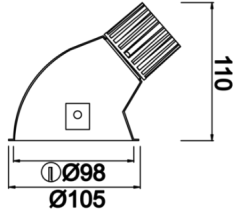

Pain

PAI 010 011 007A 8040 10 30 SD 44 00

Sıva Altı Downlight & Spot Armatür

Armatür Grubu	Downlight & Spot
Montaj Tipi	Sıva Altı
Armatür Rengi	RAL 9005 - RAL 9010
Gövde	Alüminyum Enjeksiyon
Optik	15° 30° 40° Reflektör & Şeffaf Difüzör
Işık Kaynağı	LED
Elektriksel Koruma Sınıfı	CLASS II
IP	44
IK	02
Çalışma Sıcaklığı	-20°C / +40°C
Işık Akısı	630
Tüketim Gücü	7
Armatür Verimliliği	90 lm/W
Renkset Geri Verim (CRI)	>80
Işık Renk Sıcaklığı (CCT)	2700K/3000K/4000K/6500K
Renk Toleransı	< 3 SDCM
Driver Tipi	On/Off
Driver Markası	Tridonic
LED Markası	Samsung
Giriş Gerilimi / Frekans	220-240 V AC 50/60 Hz
Güç Faktörü	>0.9
Surge	1kV
THD (AKIM)	>%20
LED ömrü	>100.000 saat
Opsiyon	On-Off / Dali / 1-10V / Acil Durum Kiti

Teknik Çizim

Fotometrik Eğri

Sipariş Kodu	Ürün Kodu	Güç (W)	Işık Akısı (LM)	CRI	CCT (K)	Optik	Ölçüler (mm)
13001429	PAI 010 011 007A 8040 10 30 SD 44 00	7	630	>80	4000	30° Reflektör	Ø105

www.atelaydinlatma.com