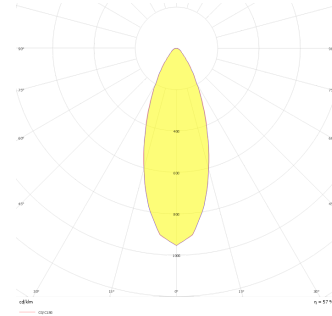

Pain

PAI 010 011 007A 8040 10 30 SD 44 00

Sıva Altı Downlight & Spot Armatür

Armatür Grubu	Downlight & Spot
Montaj Tipi	Sıva Altı
Armatür Rengi	RAL 9005 - RAL 9010
Gövde	Alüminyum Enjeksiyon
Optik	15° 30° 40° Reflektör & Şeffaf Difüzör
Işık Kaynağı	LED
Elektriksel Koruma Sınıfı	CLASS II
IP	44
IK	02
Çalışma Sıcaklığı	-20°C / +40°C
Işık Akısı	630
Tüketim Gücü	7
Armatür Verimliliği	90 lm/W
Renkset Geri Verim (CRI)	>80
Işık Renk Sıcaklığı (CCT)	2700K/3000K/4000K/6500K
Renk Toleransı	< 3 SDCM
Driver Tipi	On/Off
Driver Markası	Tridonic
LED Markası	Samsung
Giriş Gerilimi / Frekans	220-240 V AC 50/60 Hz
Güç Faktörü	>0.9
Surge	1kV
THD (AKIM)	>%20
LED ömrü	>100.000 saat
Opsiyon	On-Off / Dali / 1-10V / Acil Durum Kiti

Teknik Çizim

Fotometrik Eğri

Sipariş Kodu	Ürün Kodu	Güç (W)	Işık Akısı (LM)	CRI	CCT (K)	Optik	Ölçüler (mm)
13001429	PAI 010 011 007A 8040 10 30 SD 44 00	7	630	>80	4000	30° Reflektör	Ø105

www.atelaydinlatma.com