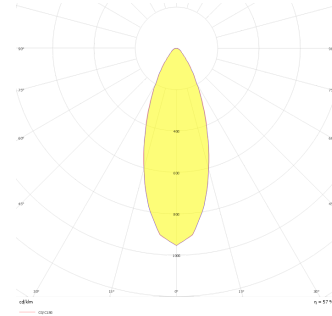

# Pain

PAI 010 011 007A 8040 10 30 SD 44 00

Sıva Altı Downlight & Spot Armatür

<b>Armatür Grubu</b>	Downlight & Spot
<b>Montaj Tipi</b>	Sıva Altı
<b>Armatür Rengi</b>	RAL 9005 - RAL 9010
<b>Gövde</b>	Alüminyum Enjeksiyon
<b>Optik</b>	15° 30° 40° Reflektör & Şeffaf Difüzör
<b>Işık Kaynağı</b>	LED
<b>Elektriksel Koruma Sınıfı</b>	CLASS II
<b>IP</b>	44
<b>IK</b>	02
<b>Çalışma Sıcaklığı</b>	-20°C / +40°C
<b>Işık Akısı</b>	630
<b>Tüketim Gücü</b>	7
<b>Armatür Verimliliği</b>	90 lm/W
<b>Renkset Geri Verim (CRI)</b>	>80
<b>Işık Renk Sıcaklığı (CCT)</b>	2700K/3000K/4000K/6500K
<b>Renk Toleransı</b>	< 3 SDCM
<b>Driver Tipi</b>	On/Off
<b>Driver Markası</b>	Tridonic
<b>LED Markası</b>	Samsung
<b>Giriş Gerilimi / Frekans</b>	220-240 V AC 50/60 Hz
<b>Güç Faktörü</b>	>0.9
<b>Surge</b>	1kV
<b>THD (AKIM)</b>	>%20
<b>LED ömrü</b>	>100.000 saat
<b>Opsiyon</b>	On-Off / Dali / 1-10V / Acil Durum Kiti

Teknik Çizim

Fotometrik Eğri

Sipariş Kodu	Ürün Kodu	Güç (W)	Işık Akısı (LM)	CRI	CCT (K)	Optik	Ölçüler (mm)
13001429	PAI 010 011 007A 8040 10 30 SD 44 00	7	630	>80	4000	30° Reflektör	Ø105

[www.atelaydinlatma.com](http://www.atelaydinlatma.com)