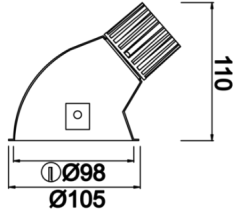

# Pain

PAI 010 011 007A 8040 10 30 SD 44 00

Sıva Altı Downlight & Spot Armatür

<b>Armatür Grubu</b>	Downlight & Spot
<b>Montaj Tipi</b>	Sıva Altı
<b>Armatür Rengi</b>	RAL 9005 - RAL 9010
<b>Gövde</b>	Alüminyum Enjeksiyon
<b>Optik</b>	15° 30° 40° Reflektör & Şeffaf Difüzör
<b>Işık Kaynağı</b>	LED
<b>Elektriksel Koruma Sınıfı</b>	CLASS II
<b>IP</b>	44
<b>IK</b>	02
<b>Çalışma Sıcaklığı</b>	-20°C / +40°C
<b>Işık Akısı</b>	630
<b>Tüketim Gücü</b>	7
<b>Armatür Verimliliği</b>	90 lm/W
<b>Renkset Geri Verim (CRI)</b>	>80
<b>Işık Renk Sıcaklığı (CCT)</b>	2700K/3000K/4000K/6500K
<b>Renk Toleransı</b>	< 3 SDCM
<b>Driver Tipi</b>	On/Off
<b>Driver Markası</b>	Tridonic
<b>LED Markası</b>	Samsung
<b>Giriş Gerilimi / Frekans</b>	220-240 V AC 50/60 Hz
<b>Güç Faktörü</b>	>0.9
<b>Surge</b>	1kV
<b>THD (AKIM)</b>	>%20
<b>LED ömrü</b>	>100.000 saat
<b>Opsiyon</b>	On-Off / Dali / 1-10V / Acil Durum Kiti

Teknik Çizim

Fotometrik Eğri

Sipariş Kodu	Ürün Kodu	Güç (W)	Işık Akısı (LM)	CRI	CCT (K)	Optik	Ölçüler (mm)
13001429	PAI 010 011 007A 8040 10 30 SD 44 00	7	630	>80	4000	30° Reflektör	Ø105

[www.atelaydinlatma.com](http://www.atelaydinlatma.com)