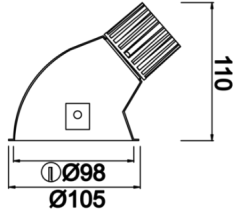

Pain

PAI 010 011 007A 8040 10 15 SD 44 00

Sıva Altı Downlight & Spot Armatür

Armatür Grubu	Downlight & Spot
Montaj Tipi	Sıva Altı
Armatür Rengi	RAL 9005 - RAL 9010
Gövde	Alüminyum Enjeksiyon
Optik	15° 30° 40° Reflektör & Şeffaf Difüzör
Işık Kaynağı	LED
Elektriksel Koruma Sınıfı	CLASS II
IP	44
IK	02
Çalışma Sıcaklığı	-20°C / +40°C
Işık Akısı	630
Tüketim Gücü	7
Armatür Verimliliği	90 lm/W
Renkset Geri Verim (CRI)	>80
Işık Renk Sıcaklığı (CCT)	2700K/3000K/4000K/6500K
Renk Toleransı	< 3 SDCM
Driver Tipi	On/Off
Driver Markası	Tridonic
LED Markası	Samsung
Giriş Gerilimi / Frekans	220-240 V AC 50/60 Hz
Güç Faktörü	>0.9
Surge	1kV
THD (AKIM)	>%20
LED ömrü	>100.000 saat
Opsiyon	On-Off / Dali / 1-10V / Acil Durum Kiti

Teknik Çizim

Fotometrik Eğri

Sipariş Kodu	Ürün Kodu	Güç (W)	Işık Akısı (LM)	CRI	CCT (K)	Optik	Ölçüler (mm)
13001411□	PAI 010 011 007A 8040 10 15 SD 44 00	7	630	>80	4000	15° Reflektör	Ø105

www.atelaydinlatma.com