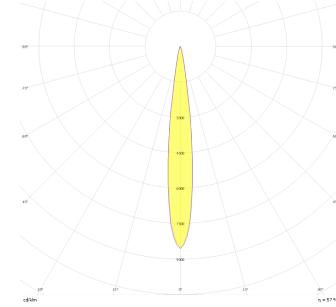

Pain

PAI 010 011 007A 8040 10 15 SD 44 00

Sıva Altı Downlight & Spot Armatür

Armatür Grubu	Downlight & Spot
Montaj Tipi	Sıva Altı
Armatür Rengi	RAL 9005 - RAL 9010
Gövde	Alüminyum Enjeksiyon
Optik	15° 30° 40° Reflektör & Şeffaf Difüzör
Işık Kaynağı	LED
Elektriksel Koruma Sınıfı	CLASS II
IP	44
IK	02
Çalışma Sıcaklığı	-20°C / +40°C
Işık Akısı	630
Tüketim Gücü	7
Armatür Verimliliği	90 lm/W
Renkset Geri Verim (CRI)	>80
Işık Renk Sıcaklığı (CCT)	2700K/3000K/4000K/6500K
Renk Toleransı	< 3 SDCM
Driver Tipi	On/Off
Driver Markası	Tridonic
LED Markası	Samsung
Giriş Gerilimi / Frekans	220-240 V AC 50/60 Hz
Güç Faktörü	>0.9
Surge	1kV
THD (AKIM)	>%20
LED ömrü	>100.000 saat
Opsiyon	On-Off / Dali / 1-10V / Acil Durum Kiti

Teknik Çizim

Fotometrik Eğri

Sipariş Kodu	Ürün Kodu	Güç (W)	Işık Akısı (LM)	CRI	CCT (K)	Optik	Ölçüler (mm)
13001411□	PAI 010 011 007A 8040 10 15 SD 44 00	7	630	>80	4000	15° Reflektör	Ø105

www.atelaydinlatma.com