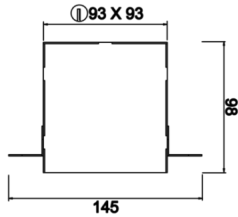

Ozzo Trimless

OZZ 009 009 013T 8040 10 40 SD 40 00

Sıva Altı Downlight & Spot Armatür

Armatür Grubu	Downlight & Spot
Montaj Tipi	Sıva Altı
Armatür Rengi	RAL 9005 - RAL 9006 - RAL 9010
Gövde	Dkp Sac
Optik	15° 30° 40° Reflektör & Opal Difüzör
Işık Kaynağı	LED
Elektriksel Koruma Sınıfı	CLASS II
IP	44
IK	02
Çalışma Sıcaklığı	-20°C / +40°C
Işık Akısı	1170
Tüketim Gücü	13
Armatür Verimliliği	90 lm/W
Renkset Geri Verim (CRI)	>80
Işık Renk Sıcaklığı (CCT)	2700K/3000K/4000K/6500K
Renk Toleransı	< 3 SDCM
Driver Tipi	On/Off
Driver Markası	Tridonic
LED Markası	Samsung
Giriş Gerilimi / Frekans	220-240 V AC 50/60 Hz
Güç Faktörü	>0.9
Surge	1kV
THD (AKIM)	>%20
LED ömrü	>70.000 saat
Opsiyon	On-Off / Dali / 1-10V / Acil Durum Kiti

Teknik Çizim

Fotometrik Eğri

Sipariş Kodu	Ürün Kodu	Güç (W)	Işık Akısı (LM)	CRI	CCT (K)	Optik	Ölçüler (mm)
13500157	OZZ 009 009 013T 8040 10 40 SD 40 00	13	1170	>80	4000	40° Reflektör	93x93x98

www.atelaydinlatma.com