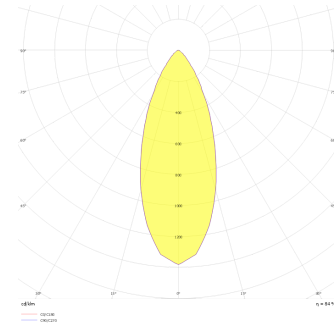

Ozzo Trimless

OZZ 009 009 013T 8040 10 40 SD 40 00

Sıva Altı Downlight & Spot Armatür

Armatür Grubu	Downlight & Spot
Montaj Tipi	Sıva Altı
Armatür Rengi	RAL 9005 - RAL 9006 - RAL 9010
Gövde	Dkp Sac
Optik	15° 30° 40° Reflektör & Opal Difüzör
Işık Kaynağı	LED
Elektriksel Koruma Sınıfı	CLASS II
IP	44
IK	02
Çalışma Sıcaklığı	-20°C / +40°C
Işık Akısı	1170
Tüketim Gücü	13
Armatür Verimliliği	90 lm/W
Renkset Geri Verim (CRI)	>80
Işık Renk Sıcaklığı (CCT)	2700K/3000K/4000K/6500K
Renk Toleransı	< 3 SDCM
Driver Tipi	On/Off
Driver Markası	Tridonic
LED Markası	Samsung
Giriş Gerilimi / Frekans	220-240 V AC 50/60 Hz
Güç Faktörü	>0.9
Surge	1kV
THD (AKIM)	>%20
LED ömrü	>70.000 saat
Opsiyon	On-Off / Dali / 1-10V / Acil Durum Kiti

Teknik Çizim

Fotometrik Eğri

Sipariş Kodu	Ürün Kodu	Güç (W)	Işık Akısı (LM)	CRI	CCT (K)	Optik	Ölçüler (mm)
13500157	OZZ 009 009 013T 8040 10 40 SD 40 00	13	1170	>80	4000	40° Reflektör	93x93x98

www.atelaydinlatma.com