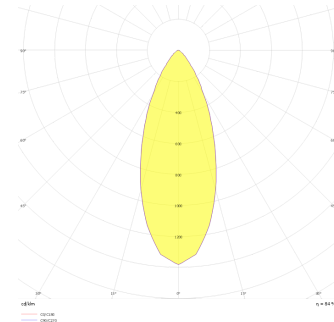

Ozzo Trimless

OZZ 009 009 013T 8040 10 40 SD 40 00

Sıva Altı Downlight & Spot Armatür

Armatür Grubu	Downlight & Spot
Montaj Tipi	Sıva Altı
Armatür Rengi	RAL 9005 - RAL 9006 - RAL 9010
Gövde	Dkp Sac
Optik	15° 30° 40° Reflektör & Opal Difüzör
Işık Kaynağı	LED
Elektriksel Koruma Sınıfı	CLASS II
IP	44
IK	02
Çalışma Sıcaklığı	-20°C / +40°C
Işık Akısı	1170
Tüketim Gücü	13
Armatür Verimliliği	90 lm/W
Renkset Geri Verim (CRI)	>80
Işık Renk Sıcaklığı (CCT)	2700K/3000K/4000K/6500K
Renk Toleransı	< 3 SDCM
Driver Tipi	On/Off
Driver Markası	Tridonic
LED Markası	Samsung
Giriş Gerilimi / Frekans	220-240 V AC 50/60 Hz
Güç Faktörü	>0.9
Surge	1kV
THD (AKIM)	>%20
LED ömrü	>70.000 saat
Opsiyon	On-Off / Dali / 1-10V / Acil Durum Kiti

Teknik Çizim

Fotometrik Eğri

Sipariş Kodu	Ürün Kodu	Güç (W)	Işık Akısı (LM)	CRI	CCT (K)	Optik	Ölçüler (mm)
13500157	OZZ 009 009 013T 8040 10 40 SD 40 00	13	1170	>80	4000	40° Reflektör	93x93x98

www.atelaydinlatma.com