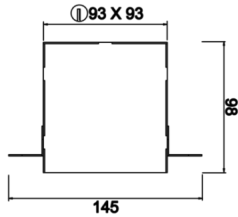

Ozzo Trimless

OZZ 009 009 013T 8040 10 30 SD 40 00

Sıva Altı Downlight & Spot Armatür

Armatür Grubu	Downlight & Spot
Montaj Tipi	Sıva Altı
Armatür Rengi	RAL 9005 - RAL 9006 - RAL 9010
Gövde	Dkp Sac
Optik	15° 30° 40° Reflektör & Opal Difüzör
Işık Kaynağı	LED
Elektriksel Koruma Sınıfı	CLASS II
IP	44
IK	02
Çalışma Sıcaklığı	-20°C / +40°C
Işık Akısı	1170
Tüketim Gücü	13
Armatür Verimliliği	90 lm/W
Renkssel Geri Verim (CRI)	>80
Işık Renk Sıcaklığı (CCT)	2700K/3000K/4000K/6500K
Renk Toleransı	< 3 SDCM
Driver Tipi	On/Off
Driver Markası	Tridonic
LED Markası	Samsung
Giriş Gerilimi / Frekans	220-240 V AC 50/60 Hz
Güç Faktörü	>0.9
Surge	1kV
THD (AKIM)	>%20
LED ömrü	>70.000 saat
Opsiyon	On-Off / Dali / 1-10V / Acil Durum Kiti

Teknik Çizim

Fotometrik Eğri

Sipariş Kodu	Ürün Kodu	Güç (W)	Işık Akısı (LM)	CRI	CCT (K)	Optik	Ölçüler (mm)
13500139	OZZ 009 009 013T 8040 10 30 SD 40 00	13	1170	>80	4000	30° Reflektör	93x93x98

www.atelaydinlatma.com