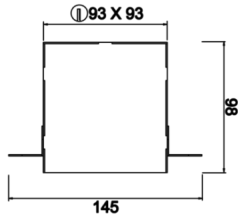

Ozzo Trimless

OZZ 009 009 013T 8040 10 30 SD 40 00

Sıva Altı Downlight & Spot Armatür

Armatür Grubu	Downlight & Spot
Montaj Tipi	Sıva Altı
Armatür Rengi	RAL 9005 - RAL 9006 - RAL 9010
Gövde	Dkp Sac
Optik	15° 30° 40° Reflektör & Opal Difüzör
Işık Kaynağı	LED
Elektriksel Koruma Sınıfı	CLASS II
IP	44
IK	02
Çalışma Sıcaklığı	-20°C / +40°C
Işık Akısı	1170
Tüketim Gücü	13
Armatür Verimliliği	90 lm/W
Renkssel Geri Verim (CRI)	>80
Işık Renk Sıcaklığı (CCT)	2700K/3000K/4000K/6500K
Renk Toleransı	< 3 SDCM
Driver Tipi	On/Off
Driver Markası	Tridonic
LED Markası	Samsung
Giriş Gerilimi / Frekans	220-240 V AC 50/60 Hz
Güç Faktörü	>0.9
Surge	1kV
THD (AKIM)	>%20
LED ömrü	>70.000 saat
Opsiyon	On-Off / Dali / 1-10V / Acil Durum Kiti

Teknik Çizim

Fotometrik Eğri

Sipariş Kodu	Ürün Kodu	Güç (W)	Işık Akısı (LM)	CRI	CCT (K)	Optik	Ölçüler (mm)
13500139	OZZ 009 009 013T 8040 10 30 SD 40 00	13	1170	>80	4000	30° Reflektör	93x93x98

www.atelaydinlatma.com