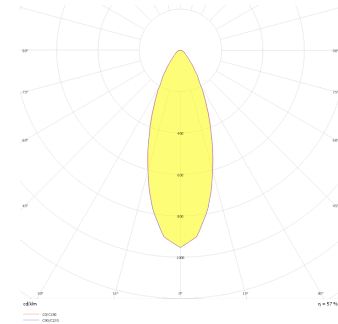

Ozzo Trimless

OZZ 009 009 013T 8040 10 30 SD 40 00

Sıva Altı Downlight & Spot Armatür

Armatür Grubu	Downlight & Spot
Montaj Tipi	Sıva Altı
Armatür Rengi	RAL 9005 - RAL 9006 - RAL 9010
Gövde	Dkp Sac
Optik	15° 30° 40° Reflektör & Opal Difüzör
Işık Kaynağı	LED
Elektriksel Koruma Sınıfı	CLASS II
IP	44
IK	02
Çalışma Sıcaklığı	-20°C / +40°C
Işık Akısı	1170
Tüketim Gücü	13
Armatür Verimliliği	90 lm/W
Renkssel Geri Verim (CRI)	>80
Işık Renk Sıcaklığı (CCT)	2700K/3000K/4000K/6500K
Renk Toleransı	< 3 SDCM
Driver Tipi	On/Off
Driver Markası	Tridonic
LED Markası	Samsung
Giriş Gerilimi / Frekans	220-240 V AC 50/60 Hz
Güç Faktörü	>0.9
Surge	1kV
THD (AKIM)	>%20
LED ömrü	>70.000 saat
Opsiyon	On-Off / Dali / 1-10V / Acil Durum Kiti

Teknik Çizim

Fotometrik Eğri

Sipariş Kodu	Ürün Kodu	Güç (W)	Işık Akısı (LM)	CRI	CCT (K)	Optik	Ölçüler (mm)
13500139	OZZ 009 009 013T 8040 10 30 SD 40 00	13	1170	>80	4000	30° Reflektör	93x93x98

www.atelaydinlatma.com