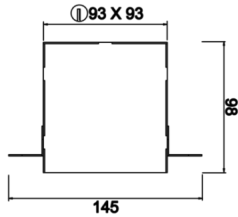

Teknik Çizim

Fotometrik Eğri

Sipariş Kodu	Ürün Kodu	Güç (W)	Işık Akısı (LM)	CRI	CCT (K)	Optik	Ölçüler (mm)
13500121	OZZ 009 009 013T 8040 10 15 SD 40 00	13	1170	>80	4000	15° Reflektör	93x93x98

www.atelaydinlatma.com