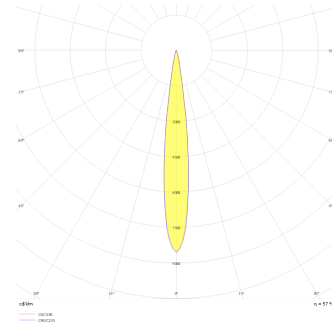

# Ozzo Trimless

OZZ 009 009 013T 8040 10 15 SD 40 00

Sıva Altı Downlight & Spot Armatür

<b>Armatür Grubu</b>	Downlight & Spot
<b>Montaj Tipi</b>	Sıva Altı
<b>Armatür Rengi</b>	RAL 9005 - RAL 9006 - RAL 9010
<b>Gövde</b>	Dkp Sac
<b>Optik</b>	15° 30° 40° Reflektör & Opal Difüzör
<b>Işık Kaynağı</b>	LED
<b>Elektriksel Koruma Sınıfı</b>	CLASS II
<b>IP</b>	44
<b>IK</b>	02
<b>Çalışma Sıcaklığı</b>	-20°C / +40°C
<b>Işık Akısı</b>	1170
<b>Tüketim Gücü</b>	13
<b>Armatür Verimliliği</b>	90 lm/W
<b>Renkssel Geri Verim (CRI)</b>	>80
<b>Işık Renk Sıcaklığı (CCT)</b>	2700K/3000K/4000K/6500K
<b>Renk Toleransı</b>	< 3 SDCM
<b>Driver Tipi</b>	On/Off
<b>Driver Markası</b>	Tridonic
<b>LED Markası</b>	Samsung
<b>Giriş Gerilimi / Frekans</b>	220-240 V AC 50/60 Hz
<b>Güç Faktörü</b>	>0.9
<b>Surge</b>	1kV
<b>THD (AKIM)</b>	>%20
<b>LED ömrü</b>	>70.000 saat
<b>Opsiyon</b>	On-Off / Dali / 1-10V / Acil Durum Kiti

Teknik Çizim

Fotometrik Eğri

Sipariş Kodu	Ürün Kodu	Güç (W)	Işık Akısı (LM)	CRI	CCT (K)	Optik	Ölçüler (mm)
13500121	OZZ 009 009 013T 8040 10 15 SD 40 00	13	1170	>80	4000	15° Reflektör	93x93x98

www.atelaydinlatma.com