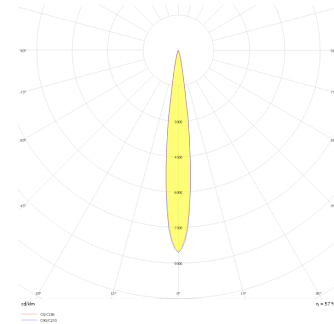

# Ozzo Trimless

OZZ 009 009 013T 8040 10 15 SD 40 00

Sıva Altı Downlight & Spot Armatür

<b>Armatür Grubu</b>	Downlight & Spot
<b>Montaj Tipi</b>	Sıva Altı
<b>Armatür Rengi</b>	RAL 9005 - RAL 9006 - RAL 9010
<b>Gövde</b>	Dkp Sac
<b>Optik</b>	15° 30° 40° Reflektör & Opal Difüzör
<b>Işık Kaynağı</b>	LED
<b>Elektriksel Koruma Sınıfı</b>	CLASS II
<b>IP</b>	44
<b>IK</b>	02
<b>Çalışma Sıcaklığı</b>	-20°C / +40°C
<b>Işık Akısı</b>	1170
<b>Tüketim Gücü</b>	13
<b>Armatür Verimliliği</b>	90 lm/W
<b>Renkssel Geri Verim (CRI)</b>	>80
<b>Işık Renk Sıcaklığı (CCT)</b>	2700K/3000K/4000K/6500K
<b>Renk Toleransı</b>	< 3 SDCM
<b>Driver Tipi</b>	On/Off
<b>Driver Markası</b>	Tridonic
<b>LED Markası</b>	Samsung
<b>Giriş Gerilimi / Frekans</b>	220-240 V AC 50/60 Hz
<b>Güç Faktörü</b>	>0.9
<b>Surge</b>	1kV
<b>THD (AKIM)</b>	>%20
<b>LED ömrü</b>	>70.000 saat
<b>Opsiyon</b>	On-Off / Dali / 1-10V / Acil Durum Kiti

Teknik Çizim

Fotometrik Eğri

Sipariş Kodu	Ürün Kodu	Güç (W)	Işık Akısı (LM)	CRI	CCT (K)	Optik	Ölçüler (mm)
13500121	OZZ 009 009 013T 8040 10 15 SD 40 00	13	1170	>80	4000	15° Reflektör	93x93x98

www.atelaydinlatma.com