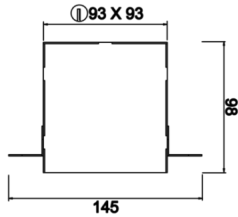

Ozzo Trimless

OZZ 009 009 009T 8040 10 30 SD 40 00

Sıva Altı Downlight & Spot Armatür

| | |
|----------------------------------|---|
| Armatür Grubu | Downlight & Spot |
| Montaj Tipi | Sıva Altı |
| Armatür Rengi | RAL 9005 - RAL 9006 - RAL 9010 |
| Gövde | Dkp Sac |
| Optik | 15° 30° 40° Reflektör & Opal Difüzör |
| Işık Kaynağı | LED |
| Elektriksel Koruma Sınıfı | CLASS II |
| IP | 44 |
| IK | 02 |
| Çalışma Sıcaklığı | -20°C / +40°C |
| Işık Akısı | 890 |
| Tüketim Gücü | 9 |
| Armatür Verimliliği | 90 lm/W |
| Renkssel Geri Verim (CRI) | >80 |
| Işık Renk Sıcaklığı (CCT) | 2700K/3000K/4000K/6500K |
| Renk Toleransı | < 3 SDCM |
| Driver Tipi | On/Off |
| Driver Markası | Tridonic |
| LED Markası | Samsung |
| Giriş Gerilimi / Frekans | 220-240 V AC 50/60 Hz |
| Güç Faktörü | >0.9 |
| Surge | 1kV |
| THD (AKIM) | >%20 |
| LED ömrü | >70.000 saat |
| Opsiyon | On-Off / Dali / 1-10V / Acil Durum Kiti |

Teknik Çizim

Fotometrik Eğri

| Sipariş Kodu | Ürün Kodu | Güç (W) | Işık Akısı (LM) | CRI | CCT (K) | Optik | Ölçüler (mm) |
|--------------|--------------------------------------|---------|-----------------|-----|---------|---------------|--------------|
| 13500085 | OZZ 009 009 009T 8040 10 30 SD 40 00 | 9 | 890 | >80 | 4000 | 30° Reflektör | 93x93x98 |