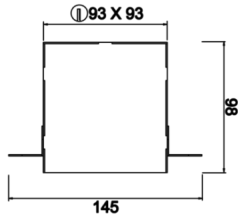

Ozzo Trimless

OZZ 009 009 009T 8040 10 30 SD 40 00

Sıva Altı Downlight & Spot Armatür

Armatür Grubu	Downlight & Spot
Montaj Tipi	Sıva Altı
Armatür Rengi	RAL 9005 - RAL 9006 - RAL 9010
Gövde	Dkp Sac
Optik	15° 30° 40° Reflektör & Opal Difüzör
Işık Kaynağı	LED
Elektriksel Koruma Sınıfı	CLASS II
IP	44
IK	02
Çalışma Sıcaklığı	-20°C / +40°C
Işık Akısı	890
Tüketim Gücü	9
Armatür Verimliliği	90 lm/W
Renkset Geri Verim (CRI)	>80
Işık Renk Sıcaklığı (CCT)	2700K/3000K/4000K/6500K
Renk Toleransı	< 3 SDCM
Driver Tipi	On/Off
Driver Markası	Tridonic
LED Markası	Samsung
Giriş Gerilimi / Frekans	220-240 V AC 50/60 Hz
Güç Faktörü	>0.9
Surge	1kV
THD (AKIM)	>%20
LED ömrü	>70.000 saat
Opsiyon	On-Off / Dali / 1-10V / Acil Durum Kiti

Teknik Çizim

Fotometrik Eğri

Sipariş Kodu	Ürün Kodu	Güç (W)	Işık Akısı (LM)	CRI	CCT (K)	Optik	Ölçüler (mm)
13500085	OZZ 009 009 009T 8040 10 30 SD 40 00	9	890	>80	4000	30° Reflektör	93x93x98

www.atelaydinlatma.com