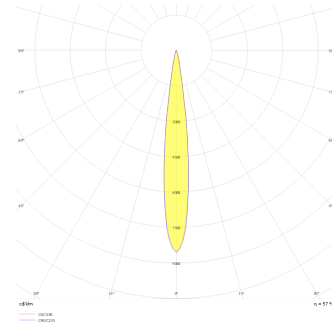

Ozzo Trimless

OZZ 009 009 009T 8040 10 15 SD 40 00

Sıva Altı Downlight & Spot Armatür

Armatür Grubu	Downlight & Spot
Montaj Tipi	Sıva Altı
Armatür Rengi	RAL 9005 - RAL 9006 - RAL 9010
Gövde	Dkp Sac
Optik	15° 30° 40° Reflektör & Opal Difüzör
Işık Kaynağı	LED
Elektriksel Koruma Sınıfı	CLASS II
IP	44
IK	02
Çalışma Sıcaklığı	-20°C / +40°C
Işık Akısı	890
Tüketim Gücü	9
Armatür Verimliliği	90 lm/W
Renkssel Geri Verim (CRI)	>80
Işık Renk Sıcaklığı (CCT)	2700K/3000K/4000K/6500K
Renk Toleransı	< 3 SDCM
Driver Tipi	On/Off
Driver Markası	Tridonic
LED Markası	Samsung
Giriş Gerilimi / Frekans	220-240 V AC 50/60 Hz
Güç Faktörü	>0.9
Surge	1kV
THD (AKIM)	>%20
LED ömrü	>70.000 saat
Opsiyon	On-Off / Dali / 1-10V / Acil Durum Kiti

Teknik Çizim

Fotometrik Eğri

Sipariş Kodu	Ürün Kodu	Güç (W)	Işık Akısı (LM)	CRI	CCT (K)	Optik	Ölçüler (mm)
13500067	OZZ 009 009 009T 8040 10 15 SD 40 00	9	890	>80	4000	15° Reflektör	93x93x98

www.atelaydinlatma.com