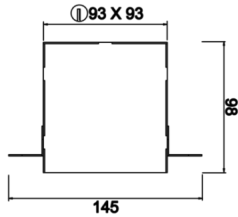

Ozzo Trimless

OZZ 009 009 009T 8040 10 15 SD 40 00

Sıva Altı Downlight & Spot Armatür

Armatür Grubu	Downlight & Spot
Montaj Tipi	Sıva Altı
Armatür Rengi	RAL 9005 - RAL 9006 - RAL 9010
Gövde	Dkp Sac
Optik	15° 30° 40° Reflektör & Opal Difüzör
Işık Kaynağı	LED
Elektriksel Koruma Sınıfı	CLASS II
IP	44
IK	02
Çalışma Sıcaklığı	-20°C / +40°C
Işık Akısı	890
Tüketim Gücü	9
Armatür Verimliliği	90 lm/W
Renkssel Geri Verim (CRI)	>80
Işık Renk Sıcaklığı (CCT)	2700K/3000K/4000K/6500K
Renk Toleransı	< 3 SDCM
Driver Tipi	On/Off
Driver Markası	Tridonic
LED Markası	Samsung
Giriş Gerilimi / Frekans	220-240 V AC 50/60 Hz
Güç Faktörü	>0.9
Surge	1kV
THD (AKIM)	>%20
LED ömrü	>70.000 saat
Opsiyon	On-Off / Dali / 1-10V / Acil Durum Kiti

Teknik Çizim

Fotometrik Eğri

Sipariş Kodu	Ürün Kodu	Güç (W)	Işık Akısı (LM)	CRI	CCT (K)	Optik	Ölçüler (mm)
13500067	OZZ 009 009 009T 8040 10 15 SD 40 00	9	890	>80	4000	15° Reflektör	93x93x98

www.atelaydinlatma.com