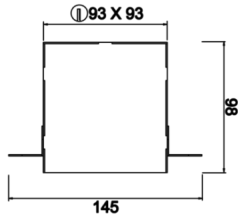

Ozzo Trimless

OZZ 009 009 009T 8040 10 15 SD 40 00

Sıva Altı Downlight & Spot Armatür

Armatür Grubu	Downlight & Spot
Montaj Tipi	Sıva Altı
Armatür Rengi	RAL 9005 - RAL 9006 - RAL 9010
Gövde	Dkp Sac
Optik	15° 30° 40° Reflektör & Opal Difüzör
Işık Kaynağı	LED
Elektriksel Koruma Sınıfı	CLASS II
IP	44
IK	02
Çalışma Sıcaklığı	-20°C / +40°C
Işık Akısı	890
Tüketim Gücü	9
Armatür Verimliliği	90 lm/W
Renkset Geri Verim (CRI)	>80
Işık Renk Sıcaklığı (CCT)	2700K/3000K/4000K/6500K
Renk Toleransı	< 3 SDCM
Driver Tipi	On/Off
Driver Markası	Tridonic
LED Markası	Samsung
Giriş Gerilimi / Frekans	220-240 V AC 50/60 Hz
Güç Faktörü	>0.9
Surge	1kV
THD (AKIM)	>%20
LED ömrü	>70.000 saat
Opsiyon	On-Off / Dali / 1-10V / Acil Durum Kiti

Teknik Çizim

Fotometrik Eğri

Sipariş Kodu	Ürün Kodu	Güç (W)	Işık Akısı (LM)	CRI	CCT (K)	Optik	Ölçüler (mm)
13500067	OZZ 009 009 009T 8040 10 15 SD 40 00	9	890	>80	4000	15° Reflektör	93x93x98

www.atelaydinlatma.com