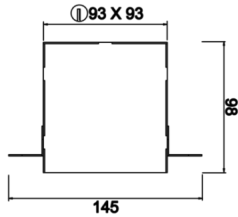

Ozzo Trimless

OZZ 009 009 007T 8040 10 40 SD 40 00

Sıva Altı Downlight & Spot Armatür

Armatür Grubu	Downlight & Spot
Montaj Tipi	Sıva Altı
Armatür Rengi	RAL 9005 - RAL 9006 - RAL 9010
Gövde	Dkp Sac
Optik	15° 30° 40° Reflektör & Opal Difüzör
Işık Kaynağı	LED
Elektriksel Koruma Sınıfı	CLASS II
IP	44
IK	02
Çalışma Sıcaklığı	-20°C / +40°C
Işık Akısı	630
Tüketim Gücü	7
Armatür Verimliliği	90 lm/W
Renkssel Geri Verim (CRI)	>80
Işık Renk Sıcaklığı (CCT)	2700K/3000K/4000K/6500K
Renk Toleransı	< 3 SDCM
Driver Tipi	On/Off
Driver Markası	Tridonic
LED Markası	Samsung
Giriş Gerilimi / Frekans	220-240 V AC 50/60 Hz
Güç Faktörü	>0.9
Surge	1kV
THD (AKIM)	>%20
LED ömrü	>70.000 saat
Opsiyon	On-Off / Dali / 1-10V / Acil Durum Kiti

Teknik Çizim

Fotometrik Eğri

Sipariş Kodu	Ürün Kodu	Güç (W)	Işık Akısı (LM)	CRI	CCT (K)	Optik	Ölçüler (mm)
13500049	OZZ 009 009 007T 8040 10 40 SD 40 00	7	630	>80	4000	40° Reflektör	93x93x98

www.atelaydinlatma.com