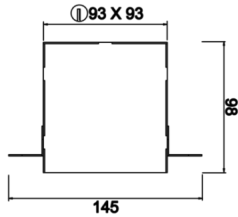

Ozzo Trimless

OZZ 009 009 007T 8040 10 40 SD 40 00

Sıva Altı Downlight & Spot Armatür

Armatür Grubu	Downlight & Spot
Montaj Tipi	Sıva Altı
Armatür Rengi	RAL 9005 - RAL 9006 - RAL 9010
Gövde	Dkp Sac
Optik	15° 30° 40° Reflektör & Opal Difüzör
Işık Kaynağı	LED
Elektriksel Koruma Sınıfı	CLASS II
IP	44
IK	02
Çalışma Sıcaklığı	-20°C / +40°C
Işık Akısı	630
Tüketim Gücü	7
Armatür Verimliliği	90 lm/W
Renkset Geri Verim (CRI)	>80
Işık Renk Sıcaklığı (CCT)	2700K/3000K/4000K/6500K
Renk Toleransı	< 3 SDCM
Driver Tipi	On/Off
Driver Markası	Tridonic
LED Markası	Samsung
Giriş Gerilimi / Frekans	220-240 V AC 50/60 Hz
Güç Faktörü	>0.9
Surge	1kV
THD (AKIM)	>%20
LED ömrü	>70.000 saat
Opsiyon	On-Off / Dali / 1-10V / Acil Durum Kiti

Teknik Çizim

Fotometrik Eğri

Sipariş Kodu	Ürün Kodu	Güç (W)	Işık Akısı (LM)	CRI	CCT (K)	Optik	Ölçüler (mm)
13500049	OZZ 009 009 007T 8040 10 40 SD 40 00	7	630	>80	4000	40° Reflektör	93x93x98

www.atelaydinlatma.com