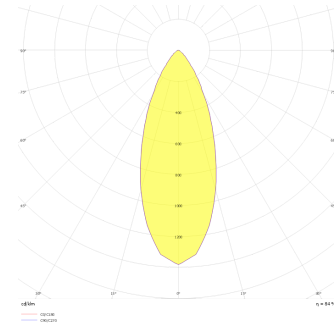

Ozzo Trimless

OZZ 009 009 007T 8040 10 40 SD 40 00

Sıva Altı Downlight & Spot Armatür

Armatür Grubu	Downlight & Spot
Montaj Tipi	Sıva Altı
Armatür Rengi	RAL 9005 - RAL 9006 - RAL 9010
Gövde	Dkp Sac
Optik	15° 30° 40° Reflektör & Opal Difüzör
Işık Kaynağı	LED
Elektriksel Koruma Sınıfı	CLASS II
IP	44
IK	02
Çalışma Sıcaklığı	-20°C / +40°C
Işık Akısı	630
Tüketim Gücü	7
Armatür Verimliliği	90 lm/W
Renkset Geri Verim (CRI)	>80
Işık Renk Sıcaklığı (CCT)	2700K/3000K/4000K/6500K
Renk Toleransı	< 3 SDCM
Driver Tipi	On/Off
Driver Markası	Tridonic
LED Markası	Samsung
Giriş Gerilimi / Frekans	220-240 V AC 50/60 Hz
Güç Faktörü	>0.9
Surge	1kV
THD (AKIM)	>%20
LED ömrü	>70.000 saat
Opsiyon	On-Off / Dali / 1-10V / Acil Durum Kiti

Teknik Çizim

Fotometrik Eğri

Sipariş Kodu	Ürün Kodu	Güç (W)	Işık Akısı (LM)	CRI	CCT (K)	Optik	Ölçüler (mm)
13500049	OZZ 009 009 007T 8040 10 40 SD 40 00	7	630	>80	4000	40° Reflektör	93x93x98

www.atelaydinlatma.com