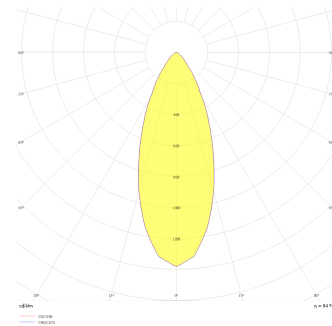

Ozzo Trimless

OZZ 009 009 007T 8040 10 40 SD 40 00

Sıva Altı Downlight & Spot Armatür

Armatür Grubu	Downlight & Spot
Montaj Tipi	Sıva Altı
Armatür Rengi	RAL 9005 - RAL 9006 - RAL 9010
Gövde	Dkp Sac
Optik	15° 30° 40° Reflektör & Opal Difüzör
Işık Kaynağı	LED
Elektriksel Koruma Sınıfı	CLASS II
IP	44
IK	02
Çalışma Sıcaklığı	-20°C / +40°C
Işık Akısı	630
Tüketim Gücü	7
Armatür Verimliliği	90 lm/W
Renkssel Geri Verim (CRI)	>80
Işık Renk Sıcaklığı (CCT)	2700K/3000K/4000K/6500K
Renk Toleransı	< 3 SDCM
Driver Tipi	On/Off
Driver Markası	Tridonic
LED Markası	Samsung
Giriş Gerilimi / Frekans	220-240 V AC 50/60 Hz
Güç Faktörü	>0.9
Surge	1kV
THD (AKIM)	>%20
LED ömrü	>70.000 saat
Opsiyon	On-Off / Dali / 1-10V / Acil Durum Kiti

Teknik Çizim

Fotometrik Eğri

Sipariş Kodu	Ürün Kodu	Güç (W)	Işık Akısı (LM)	CRI	CCT (K)	Optik	Ölçüler (mm)
13500049	OZZ 009 009 007T 8040 10 40 SD 40 00	7	630	>80	4000	40° Reflektör	93x93x98

www.atelaydinlatma.com