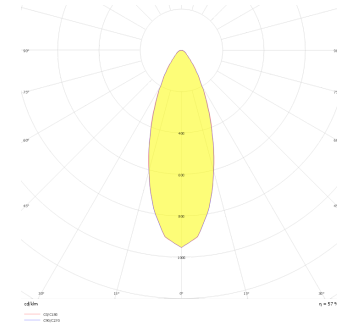

Ozzo Trimless

OZZ 009 009 007T 8040 10 30 SD 40 00

Sıva Altı Downlight & Spot Armatür

Armatür Grubu	Downlight & Spot
Montaj Tipi	Sıva Altı
Armatür Rengi	RAL 9005 - RAL 9006 - RAL 9010
Gövde	Dkp Sac
Optik	15° 30° 40° Reflektör & Opal Difüzör
Işık Kaynağı	LED
Elektriksel Koruma Sınıfı	CLASS II
IP	44
IK	02
Çalışma Sıcaklığı	-20°C / +40°C
Işık Akısı	630
Tüketim Gücü	7
Armatür Verimliliği	90 lm/W
Renkssel Geri Verim (CRI)	>80
Işık Renk Sıcaklığı (CCT)	2700K/3000K/4000K/6500K
Renk Toleransı	< 3 SDCM
Driver Tipi	On/Off
Driver Markası	Tridonic
LED Markası	Samsung
Giriş Gerilimi / Frekans	220-240 V AC 50/60 Hz
Güç Faktörü	>0.9
Surge	1kV
THD (AKIM)	>%20
LED ömrü	>70.000 saat
Opsiyon	On-Off / Dali / 1-10V / Acil Durum Kiti

Teknik Çizim

Fotometrik Eğri

Sipariş Kodu	Ürün Kodu	Güç (W)	Işık Akısı (LM)	CRI	CCT (K)	Optik	Ölçüler (mm)
13500031	OZZ 009 009 007T 8040 10 30 SD 40 00	7	630	>80	4000	30° Reflektör	93x93x98

www.atelaydinlatma.com