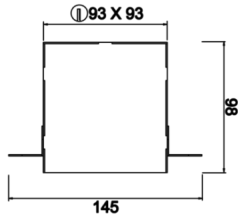

Ozzo Trimless

OZZ 009 009 007T 8040 10 30 SD 40 00

Sıva Altı Downlight & Spot Armatür

Armatür Grubu	Downlight & Spot
Montaj Tipi	Sıva Altı
Armatür Rengi	RAL 9005 - RAL 9006 - RAL 9010
Gövde	Dkp Sac
Optik	15° 30° 40° Reflektör & Opal Difüzör
Işık Kaynağı	LED
Elektriksel Koruma Sınıfı	CLASS II
IP	44
IK	02
Çalışma Sıcaklığı	-20°C / +40°C
Işık Akısı	630
Tüketim Gücü	7
Armatür Verimliliği	90 lm/W
Renkssel Geri Verim (CRI)	>80
Işık Renk Sıcaklığı (CCT)	2700K/3000K/4000K/6500K
Renk Toleransı	< 3 SDCM
Driver Tipi	On/Off
Driver Markası	Tridonic
LED Markası	Samsung
Giriş Gerilimi / Frekans	220-240 V AC 50/60 Hz
Güç Faktörü	>0.9
Surge	1kV
THD (AKIM)	>%20
LED ömrü	>70.000 saat
Opsiyon	On-Off / Dali / 1-10V / Acil Durum Kiti

Teknik Çizim

Fotometrik Eğri

Sipariş Kodu	Ürün Kodu	Güç (W)	Işık Akısı (LM)	CRI	CCT (K)	Optik	Ölçüler (mm)
13500031	OZZ 009 009 007T 8040 10 30 SD 40 00	7	630	>80	4000	30° Reflektör	93x93x98

www.atelaydinlatma.com