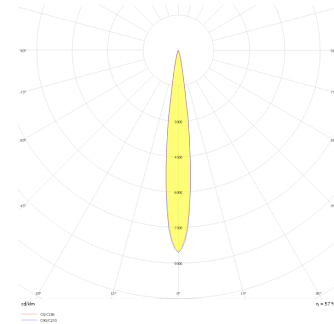

Ozzo Trimless

OZZ 009 009 007T 8040 10 15 SD 40 00

Sıva Altı Downlight & Spot Armatür

Armatür Grubu	Downlight & Spot
Montaj Tipi	Sıva Altı
Armatür Rengi	RAL 9005 - RAL 9006 - RAL 9010
Gövde	Dkp Sac
Optik	15° 30° 40° Reflektör & Opal Difüzör
Işık Kaynağı	LED
Elektriksel Koruma Sınıfı	CLASS II
IP	44
IK	02
Çalışma Sıcaklığı	-20°C / +40°C
Işık Akısı	630
Tüketim Gücü	7
Armatür Verimliliği	90 lm/W
Renkset Geri Verim (CRI)	>80
Işık Renk Sıcaklığı (CCT)	2700K/3000K/4000K/6500K
Renk Toleransı	< 3 SDCM
Driver Tipi	On/Off
Driver Markası	Tridonic
LED Markası	Samsung
Giriş Gerilimi / Frekans	220-240 V AC 50/60 Hz
Güç Faktörü	>0.9
Surge	1kV
THD (AKIM)	>%20
LED ömrü	>70.000 saat
Opsiyon	On-Off / Dali / 1-10V / Acil Durum Kiti

Teknik Çizim

Fotometrik Eğri

Sipariş Kodu	Ürün Kodu	Güç (W)	Işık Akısı (LM)	CRI	CCT (K)	Optik	Ölçüler (mm)
13500013	OZZ 009 009 007T 8040 10 15 SD 40 00	7	630	>80	4000	15° Reflektör	93x93x98

www.atelaydinlatma.com