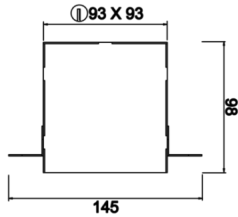

Ozzo Trimless

OZZ 009 009 007T 8040 10 15 SD 40 00

Sıva Altı Downlight & Spot Armatür

Armatür Grubu	Downlight & Spot
Montaj Tipi	Sıva Altı
Armatür Rengi	RAL 9005 - RAL 9006 - RAL 9010
Gövde	Dkp Sac
Optik	15° 30° 40° Reflektör & Opal Difüzör
Işık Kaynağı	LED
Elektriksel Koruma Sınıfı	CLASS II
IP	44
IK	02
Çalışma Sıcaklığı	-20°C / +40°C
Işık Akısı	630
Tüketim Gücü	7
Armatür Verimliliği	90 lm/W
Renkset Geri Verim (CRI)	>80
Işık Renk Sıcaklığı (CCT)	2700K/3000K/4000K/6500K
Renk Toleransı	< 3 SDCM
Driver Tipi	On/Off
Driver Markası	Tridonic
LED Markası	Samsung
Giriş Gerilimi / Frekans	220-240 V AC 50/60 Hz
Güç Faktörü	>0.9
Surge	1kV
THD (AKIM)	>%20
LED ömrü	>70.000 saat
Opsiyon	On-Off / Dali / 1-10V / Acil Durum Kiti

Teknik Çizim

Fotometrik Eğri

Sipariş Kodu	Ürün Kodu	Güç (W)	Işık Akısı (LM)	CRI	CCT (K)	Optik	Ölçüler (mm)
13500013	OZZ 009 009 007T 8040 10 15 SD 40 00	7	630	>80	4000	15° Reflektör	93x93x98

www.atelaydinlatma.com