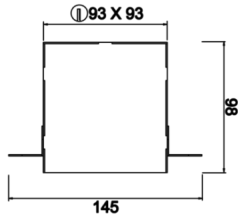

Ozzo Trimless

OZZ 009 009 007T 8040 10 15 SD 40 00

Sıva Altı Downlight & Spot Armatür

| | |
|----------------------------------|---|
| Armatür Grubu | Downlight & Spot |
| Montaj Tipi | Sıva Altı |
| Armatür Rengi | RAL 9005 - RAL 9006 - RAL 9010 |
| Gövde | Dkp Sac |
| Optik | 15° 30° 40° Reflektör & Opal Difüzör |
| Işık Kaynağı | LED |
| Elektriksel Koruma Sınıfı | CLASS II |
| IP | 44 |
| IK | 02 |
| Çalışma Sıcaklığı | -20°C / +40°C |
| Işık Akısı | 630 |
| Tüketim Gücü | 7 |
| Armatür Verimliliği | 90 lm/W |
| Renkset Geri Verim (CRI) | >80 |
| Işık Renk Sıcaklığı (CCT) | 2700K/3000K/4000K/6500K |
| Renk Toleransı | < 3 SDCM |
| Driver Tipi | On/Off |
| Driver Markası | Tridonic |
| LED Markası | Samsung |
| Giriş Gerilimi / Frekans | 220-240 V AC 50/60 Hz |
| Güç Faktörü | >0.9 |
| Surge | 1kV |
| THD (AKIM) | >%20 |
| LED ömrü | >70.000 saat |
| Opsiyon | On-Off / Dali / 1-10V / Acil Durum Kiti |

Teknik Çizim

Fotometrik Eğri

| Sipariş Kodu | Ürün Kodu | Güç (W) | Işık Akısı (LM) | CRI | CCT (K) | Optik | Ölçüler (mm) |
|--------------|--------------------------------------|---------|-----------------|-----|---------|---------------|--------------|
| 13500013 | OZZ 009 009 007T 8040 10 15 SD 40 00 | 7 | 630 | >80 | 4000 | 15° Reflektör | 93x93x98 |