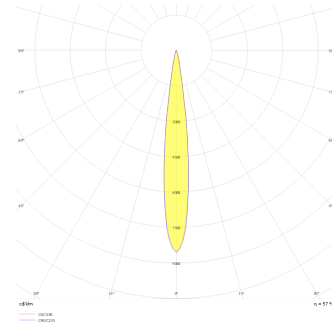

Ozzo Trimless

OZZ 009 009 007T 8040 10 15 SD 40 00

Sıva Altı Downlight & Spot Armatür

| | |
|----------------------------------|---|
| Armatür Grubu | Downlight & Spot |
| Montaj Tipi | Sıva Altı |
| Armatür Rengi | RAL 9005 - RAL 9006 - RAL 9010 |
| Gövde | Dkp Sac |
| Optik | 15° 30° 40° Reflektör & Opal Difüzör |
| Işık Kaynağı | LED |
| Elektriksel Koruma Sınıfı | CLASS II |
| IP | 44 |
| IK | 02 |
| Çalışma Sıcaklığı | -20°C / +40°C |
| Işık Akısı | 630 |
| Tüketim Gücü | 7 |
| Armatür Verimliliği | 90 lm/W |
| Renkset Geri Verim (CRI) | >80 |
| Işık Renk Sıcaklığı (CCT) | 2700K/3000K/4000K/6500K |
| Renk Toleransı | < 3 SDCM |
| Driver Tipi | On/Off |
| Driver Markası | Tridonic |
| LED Markası | Samsung |
| Giriş Gerilimi / Frekans | 220-240 V AC 50/60 Hz |
| Güç Faktörü | >0.9 |
| Surge | 1kV |
| THD (AKIM) | >%20 |
| LED ömrü | >70.000 saat |
| Opsiyon | On-Off / Dali / 1-10V / Acil Durum Kiti |

Teknik Çizim

Fotometrik Eğri

| Sipariş Kodu | Ürün Kodu | Güç (W) | Işık Akısı (LM) | CRI | CCT (K) | Optik | Ölçüler (mm) |
|--------------|--------------------------------------|---------|-----------------|-----|---------|---------------|--------------|
| 13500013 | OZZ 009 009 007T 8040 10 15 SD 40 00 | 7 | 630 | >80 | 4000 | 15° Reflektör | 93x93x98 |