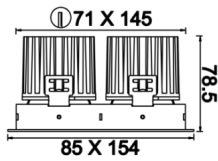

Oblong Mini II

OBL 016 007 026A 8040 10 40 SD 40 00

Sıva Altı Downlight & Spot Armatür

Armatür Grubu	Downlight & Spot
Montaj Tipi	Sıva Altı
Armatür Rengi	RAL 9005 - RAL 9006 - RAL 9010
Gövde	Dkp Sac
Optik	15° 30° 40° Reflektör & Opal Difüzör
Işık Kaynağı	LED
Elektriksel Koruma Sınıfı	CLASS II
IP	40
IK	02
Çalışma Sıcaklığı	-20°C / +40°C
Işık Akısı	2340
Tüketim Gücü	26
Armatür Verimliliği	90 lm/W
Renkset Geri Verim (CRI)	>80
Işık Renk Sıcaklığı (CCT)	2700K/3000K/4000K/6500K
Renk Toleransı	< 3 SDCM
Driver Tipi	On/Off
Driver Markası	Tridonic
LED Markası	Samsung
Giriş Gerilimi / Frekans	220-240 V AC 50/60 Hz
Güç Faktörü	>0.9
Surge	1kV
THD (AKIM)	>%20
LED ömrü	>70.000 saat
Opsiyon	On-Off / Dali / 1-10V / Acil Durum Kiti

Teknik Çizim

Fotometrik Eğri

Sipariş Kodu	Ürün Kodu	Güç (W)	Işık Akısı (LM)	CRI	CCT (K)	Optik	Ölçüler (mm)
	OBL 016 007 026A 8040 10 40 SD 40 00	26	2340	>80	4000	40° Reflektör	85x154x78,5

www.atelaydinlatma.com