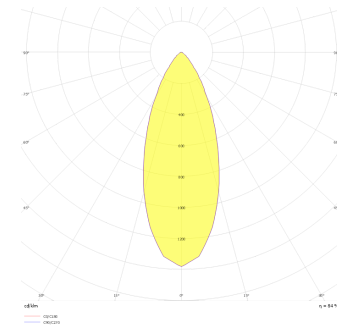

Oblong Mini II

OBL 016 007 026A 8040 10 40 SD 40 00

Sıva Altı Downlight & Spot Armatür

Armatür Grubu	Downlight & Spot
Montaj Tipi	Sıva Altı
Armatür Rengi	RAL 9005 - RAL 9006 - RAL 9010
Gövde	Dkp Sac
Optik	15° 30° 40° Reflektör & Opal Difüzör
Işık Kaynağı	LED
Elektriksel Koruma Sınıfı	CLASS II
IP	40
IK	02
Çalışma Sıcaklığı	-20°C / +40°C
Işık Akısı	2340
Tüketim Gücü	26
Armatür Verimliliği	90 lm/W
Renkset Geri Verim (CRI)	>80
Işık Renk Sıcaklığı (CCT)	2700K/3000K/4000K/6500K
Renk Toleransı	< 3 SDCM
Driver Tipi	On/Off
Driver Markası	Tridonic
LED Markası	Samsung
Giriş Gerilimi / Frekans	220-240 V AC 50/60 Hz
Güç Faktörü	>0.9
Surge	1kV
THD (AKIM)	>%20
LED ömrü	>70.000 saat
Opsiyon	On-Off / Dali / 1-10V / Acil Durum Kiti

Teknik Çizim

Fotometrik Eğri

Sipariş Kodu	Ürün Kodu	Güç (W)	Işık Akısı (LM)	CRI	CCT (K)	Optik	Ölçüler (mm)
	OBL 016 007 026A 8040 10 40 SD 40 00	26	2340	>80	4000	40° Reflektör	85x154x78,5

www.atelaydinlatma.com