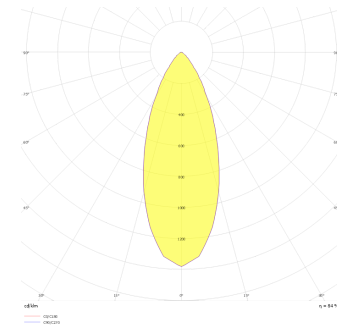

Oblong Mini II

OBL 016 007 026A 8040 10 40 SD 40 00

Sıva Altı Downlight & Spot Armatür

Armatür Grubu	Downlight & Spot
Montaj Tipi	Sıva Altı
Armatür Rengi	RAL 9005 - RAL 9006 - RAL 9010
Gövde	Dkp Sac
Optik	15° 30° 40° Reflektör & Opal Difüzör
Işık Kaynağı	LED
Elektriksel Koruma Sınıfı	CLASS II
IP	40
IK	02
Çalışma Sıcaklığı	-20°C / +40°C
Işık Akısı	2340
Tüketim Gücü	26
Armatür Verimliliği	90 lm/W
Renkssel Geri Verim (CRI)	>80
Işık Renk Sıcaklığı (CCT)	2700K/3000K/4000K/6500K
Renk Toleransı	< 3 SDCM
Driver Tipi	On/Off
Driver Markası	Tridonic
LED Markası	Samsung
Giriş Gerilimi / Frekans	220-240 V AC 50/60 Hz
Güç Faktörü	>0.9
Surge	1kV
THD (AKIM)	>%20
LED ömrü	>70.000 saat
Opsiyon	On-Off / Dali / 1-10V / Acil Durum Kiti

Teknik Çizim

Fotometrik Eğri

Sipariş Kodu	Ürün Kodu	Güç (W)	Işık Akısı (LM)	CRI	CCT (K)	Optik	Ölçüler (mm)
	OBL 016 007 026A 8040 10 40 SD 40 00	26	2340	>80	4000	40° Reflektör	85x154x78,5

www.atelaydinlatma.com