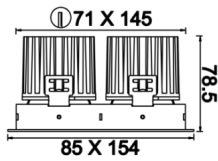

Oblong Mini II

OBL 016 007 026A 8040 10 40 SD 40 00

Sıva Altı Downlight & Spot Armatür

Armatür Grubu	Downlight & Spot
Montaj Tipi	Sıva Altı
Armatür Rengi	RAL 9005 - RAL 9006 - RAL 9010
Gövde	Dkp Sac
Optik	15° 30° 40° Reflektör & Opal Difüzör
Işık Kaynağı	LED
Elektriksel Koruma Sınıfı	CLASS II
IP	40
IK	02
Çalışma Sıcaklığı	-20°C / +40°C
Işık Akısı	2340
Tüketim Gücü	26
Armatür Verimliliği	90 lm/W
Renkssel Geri Verim (CRI)	>80
Işık Renk Sıcaklığı (CCT)	2700K/3000K/4000K/6500K
Renk Toleransı	< 3 SDCM
Driver Tipi	On/Off
Driver Markası	Tridonic
LED Markası	Samsung
Giriş Gerilimi / Frekans	220-240 V AC 50/60 Hz
Güç Faktörü	>0.9
Surge	1kV
THD (AKIM)	>%20
LED ömrü	>70.000 saat
Opsiyon	On-Off / Dali / 1-10V / Acil Durum Kiti

Teknik Çizim

Fotometrik Eğri

Sipariş Kodu	Ürün Kodu	Güç (W)	Işık Akısı (LM)	CRI	CCT (K)	Optik	Ölçüler (mm)
	OBL 016 007 026A 8040 10 40 SD 40 00	26	2340	>80	4000	40° Reflektör	85x154x78,5

www.atelaydinlatma.com