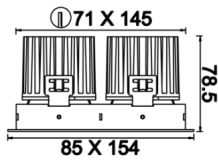

Oblong Mini II

OBL 016 007 026A 8040 10 30 SD 40 00

Sıva Altı Downlight & Spot Armatür

Armatür Grubu	Downlight & Spot
Montaj Tipi	Sıva Altı
Armatür Rengi	RAL 9005 - RAL 9006 - RAL 9010
Gövde	Dkp Sac
Optik	15° 30° 40° Reflektör & Opal Difüzör
Işık Kaynağı	LED
Elektriksel Koruma Sınıfı	CLASS II
IP	40
IK	02
Çalışma Sıcaklığı	-20°C / +40°C
Işık Akısı	2340
Tüketim Gücü	26
Armatür Verimliliği	90 lm/W
Renkset Geri Verim (CRI)	>80
Işık Renk Sıcaklığı (CCT)	2700K/3000K/4000K/6500K
Renk Toleransı	< 3 SDCM
Driver Tipi	On/Off
Driver Markası	Tridonic
LED Markası	Samsung
Giriş Gerilimi / Frekans	220-240 V AC 50/60 Hz
Güç Faktörü	>0.9
Surge	1kV
THD (AKIM)	>%20
LED ömrü	>70.000 saat
Opsiyon	On-Off / Dali / 1-10V / Acil Durum Kiti

Teknik Çizim

Fotometrik Eğri

Sipariş Kodu	Ürün Kodu	Güç (W)	Işık Akısı (LM)	CRI	CCT (K)	Optik	Ölçüler (mm)
	OBL 016 007 026A 8040 10 30 SD 40 00	26	2340	>80	4000	30° Reflektör	85x154x78,5

www.atelaydinlatma.com