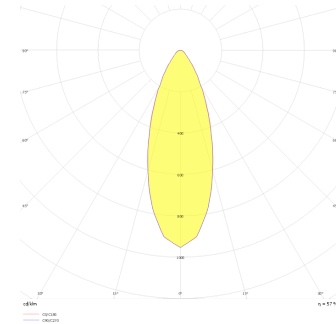

Oblong Mini II

OBL 016 007 026A 8040 10 30 SD 40 00

Sıva Altı Downlight & Spot Armatür

Armatür Grubu	Downlight & Spot
Montaj Tipi	Sıva Altı
Armatür Rengi	RAL 9005 - RAL 9006 - RAL 9010
Gövde	Dkp Sac
Optik	15° 30° 40° Reflektör & Opal Difüzör
Işık Kaynağı	LED
Elektriksel Koruma Sınıfı	CLASS II
IP	40
IK	02
Çalışma Sıcaklığı	-20°C / +40°C
Işık Akısı	2340
Tüketim Gücü	26
Armatür Verimliliği	90 lm/W
Renkset Geri Verim (CRI)	>80
Işık Renk Sıcaklığı (CCT)	2700K/3000K/4000K/6500K
Renk Toleransı	< 3 SDCM
Driver Tipi	On/Off
Driver Markası	Tridonic
LED Markası	Samsung
Giriş Gerilimi / Frekans	220-240 V AC 50/60 Hz
Güç Faktörü	>0.9
Surge	1kV
THD (AKIM)	>%20
LED ömrü	>70.000 saat
Opsiyon	On-Off / Dali / 1-10V / Acil Durum Kiti

Teknik Çizim

Fotometrik Eğri

Sipariş Kodu	Ürün Kodu	Güç (W)	Işık Akısı (LM)	CRI	CCT (K)	Optik	Ölçüler (mm)
	OBL 016 007 026A 8040 10 30 SD 40 00	26	2340	>80	4000	30° Reflektör	85x154x78,5

www.atelaydinlatma.com