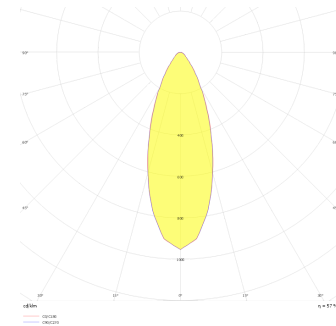

Oblong Mini II

OBL 016 007 026A 8040 10 30 SD 40 00

Sıva Altı Downlight & Spot Armatür

Armatür Grubu	Downlight & Spot
Montaj Tipi	Sıva Altı
Armatür Rengi	RAL 9005 - RAL 9006 - RAL 9010
Gövde	Dkp Sac
Optik	15° 30° 40° Reflektör & Opal Difüzör
Işık Kaynağı	LED
Elektriksel Koruma Sınıfı	CLASS II
IP	40
IK	02
Çalışma Sıcaklığı	-20°C / +40°C
Işık Akısı	2340
Tüketim Gücü	26
Armatür Verimliliği	90 lm/W
Renkssel Geri Verim (CRI)	>80
Işık Renk Sıcaklığı (CCT)	2700K/3000K/4000K/6500K
Renk Toleransı	< 3 SDCM
Driver Tipi	On/Off
Driver Markası	Tridonic
LED Markası	Samsung
Giriş Gerilimi / Frekans	220-240 V AC 50/60 Hz
Güç Faktörü	>0.9
Surge	1kV
THD (AKIM)	>%20
LED ömrü	>70.000 saat
Opsiyon	On-Off / Dali / 1-10V / Acil Durum Kiti

Teknik Çizim

Fotometrik Eğri

Sipariş Kodu	Ürün Kodu	Güç (W)	Işık Akısı (LM)	CRI	CCT (K)	Optik	Ölçüler (mm)
	OBL 016 007 026A 8040 10 30 SD 40 00	26	2340	>80	4000	30° Reflektör	85x154x78,5

www.atelaydinlatma.com