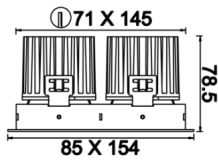

Oblong Mini II

OBL 016 007 026A 8040 10 30 SD 40 00

Sıva Altı Downlight & Spot Armatür

Armatür Grubu	Downlight & Spot
Montaj Tipi	Sıva Altı
Armatür Rengi	RAL 9005 - RAL 9006 - RAL 9010
Gövde	Dkp Sac
Optik	15° 30° 40° Reflektör & Opal Difüzör
Işık Kaynağı	LED
Elektriksel Koruma Sınıfı	CLASS II
IP	40
IK	02
Çalışma Sıcaklığı	-20°C / +40°C
Işık Akısı	2340
Tüketim Gücü	26
Armatür Verimliliği	90 lm/W
Renkssel Geri Verim (CRI)	>80
Işık Renk Sıcaklığı (CCT)	2700K/3000K/4000K/6500K
Renk Toleransı	< 3 SDCM
Driver Tipi	On/Off
Driver Markası	Tridonic
LED Markası	Samsung
Giriş Gerilimi / Frekans	220-240 V AC 50/60 Hz
Güç Faktörü	>0.9
Surge	1kV
THD (AKIM)	>%20
LED ömrü	>70.000 saat
Opsiyon	On-Off / Dali / 1-10V / Acil Durum Kiti

Teknik Çizim

Fotometrik Eğri

Sipariş Kodu	Ürün Kodu	Güç (W)	Işık Akısı (LM)	CRI	CCT (K)	Optik	Ölçüler (mm)
	OBL 016 007 026A 8040 10 30 SD 40 00	26	2340	>80	4000	30° Reflektör	85x154x78,5

www.atelaydinlatma.com