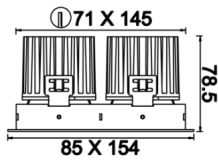

Oblong Mini II

OBL 016 007 026A 8040 10 15 SD 40 00

Sıva Altı Downlight & Spot Armatür

Armatür Grubu	Downlight & Spot
Montaj Tipi	Sıva Altı
Armatür Rengi	RAL 9005 - RAL 9006 - RAL 9010
Gövde	Dkp Sac
Optik	15° 30° 40° Reflektör & Opal Difüzör
Işık Kaynağı	LED
Elektriksel Koruma Sınıfı	CLASS II
IP	40
IK	02
Çalışma Sıcaklığı	-20°C / +40°C
Işık Akısı	2340
Tüketim Gücü	26
Armatür Verimliliği	90 lm/W
Renkset Geri Verim (CRI)	>80
Işık Renk Sıcaklığı (CCT)	2700K/3000K/4000K/6500K
Renk Toleransı	< 3 SDCM
Driver Tipi	On/Off
Driver Markası	Tridonic
LED Markası	Samsung
Giriş Gerilimi / Frekans	220-240 V AC 50/60 Hz
Güç Faktörü	>0.9
Surge	1kV
THD (AKIM)	>%20
LED ömrü	>70.000 saat
Opsiyon	On-Off / Dali / 1-10V / Acil Durum Kiti

Teknik Çizim

Fotometrik Eğri

Sipariş Kodu	Ürün Kodu	Güç (W)	Işık Akısı (LM)	CRI	CCT (K)	Optik	Ölçüler (mm)
	OBL 016 007 026A 8040 10 15 SD 40 00	26	2340	>80	4000	15° Reflektör	85x154x78,5

www.atelaydinlatma.com