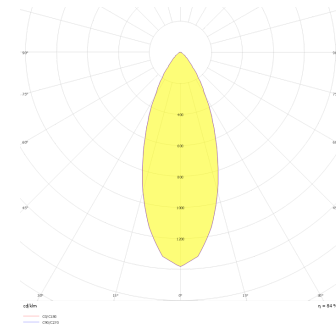

Oblong Mini II

OBL 016 007 018A 8040 10 40 SD 40 00

Sıva Altı Downlight & Spot Armatür

Armatür Grubu	Downlight & Spot
Montaj Tipi	Sıva Altı
Armatür Rengi	RAL 9005 - RAL 9006 - RAL 9010
Gövde	Dkp Sac
Optik	15° 30° 40° Reflektör & Opal Difüzör
Işık Kaynağı	LED
Elektriksel Koruma Sınıfı	CLASS II
IP	40
IK	02
Çalışma Sıcaklığı	-20°C / +40°C
Işık Akısı	1620
Tüketim Gücü	18
Armatür Verimliliği	90 lm/W
Renkssel Geri Verim (CRI)	>80
Işık Renk Sıcaklığı (CCT)	2700K/3000K/4000K/6500K
Renk Toleransı	< 3 SDCM
Driver Tipi	On/Off
Driver Markası	Tridonic
LED Markası	Samsung
Giriş Gerilimi / Frekans	220-240 V AC 50/60 Hz
Güç Faktörü	>0.9
Surge	1kV
THD (AKIM)	>%20
LED ömrü	>70.000 saat
Opsiyon	On-Off / Dali / 1-10V / Acil Durum Kiti

Teknik Çizim

Fotometrik Eğri

Sipariş Kodu	Ürün Kodu	Güç (W)	Işık Akısı (LM)	CRI	CCT (K)	Optik	Ölçüler (mm)
	OBL 016 007 018A 8040 10 40 SD 40 00	18	1620	>80	4000	40° Reflektör	85x154x78,5

www.atelaydinlatma.com