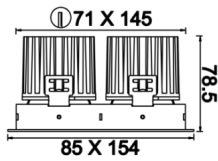

Oblong Mini II

OBL 016 007 018A 8040 10 40 SD 40 00

Sıva Altı Downlight & Spot Armatür

Armatür Grubu	Downlight & Spot
Montaj Tipi	Sıva Altı
Armatür Rengi	RAL 9005 - RAL 9006 - RAL 9010
Gövde	Dkp Sac
Optik	15° 30° 40° Reflektör & Opal Difüzör
Işık Kaynağı	LED
Elektriksel Koruma Sınıfı	CLASS II
IP	40
IK	02
Çalışma Sıcaklığı	-20°C / +40°C
Işık Akısı	1620
Tüketim Gücü	18
Armatür Verimliliği	90 lm/W
Renkssel Geri Verim (CRI)	>80
Işık Renk Sıcaklığı (CCT)	2700K/3000K/4000K/6500K
Renk Toleransı	< 3 SDCM
Driver Tipi	On/Off
Driver Markası	Tridonic
LED Markası	Samsung
Giriş Gerilimi / Frekans	220-240 V AC 50/60 Hz
Güç Faktörü	>0.9
Surge	1kV
THD (AKIM)	>%20
LED ömrü	>70.000 saat
Opsiyon	On-Off / Dali / 1-10V / Acil Durum Kiti

Teknik Çizim

Fotometrik Eğri

Sipariş Kodu	Ürün Kodu	Güç (W)	Işık Akısı (LM)	CRI	CCT (K)	Optik	Ölçüler (mm)
	OBL 016 007 018A 8040 10 40 SD 40 00	18	1620	>80	4000	40° Reflektör	85x154x78,5

www.atelaydinlatma.com