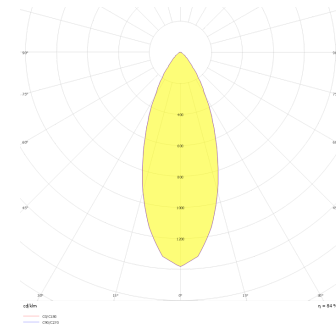

Oblong Mini II

OBL 016 007 018A 8040 10 40 SD 40 00

Sıva Altı Downlight & Spot Armatür

Armatür Grubu	Downlight & Spot
Montaj Tipi	Sıva Altı
Armatür Rengi	RAL 9005 - RAL 9006 - RAL 9010
Gövde	Dkp Sac
Optik	15° 30° 40° Reflektör & Opal Difüzör
Işık Kaynağı	LED
Elektriksel Koruma Sınıfı	CLASS II
IP	40
IK	02
Çalışma Sıcaklığı	-20°C / +40°C
Işık Akısı	1620
Tüketim Gücü	18
Armatür Verimliliği	90 lm/W
Renkset Geri Verim (CRI)	>80
Işık Renk Sıcaklığı (CCT)	2700K/3000K/4000K/6500K
Renk Toleransı	< 3 SDCM
Driver Tipi	On/Off
Driver Markası	Tridonic
LED Markası	Samsung
Giriş Gerilimi / Frekans	220-240 V AC 50/60 Hz
Güç Faktörü	>0.9
Surge	1kV
THD (AKIM)	>%20
LED ömrü	>70.000 saat
Opsiyon	On-Off / Dali / 1-10V / Acil Durum Kiti

Teknik Çizim

Fotometrik Eğri

Sipariş Kodu	Ürün Kodu	Güç (W)	Işık Akısı (LM)	CRI	CCT (K)	Optik	Ölçüler (mm)
	OBL 016 007 018A 8040 10 40 SD 40 00	18	1620	>80	4000	40° Reflektör	85x154x78,5

www.atelaydinlatma.com