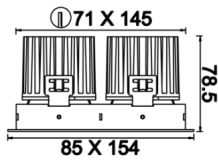

Oblong Mini II

OBL 016 007 018A 8040 10 40 SD 40 00

Sıva Altı Downlight & Spot Armatür

Armatür Grubu	Downlight & Spot
Montaj Tipi	Sıva Altı
Armatür Rengi	RAL 9005 - RAL 9006 - RAL 9010
Gövde	Dkp Sac
Optik	15° 30° 40° Reflektör & Opal Difüzör
Işık Kaynağı	LED
Elektriksel Koruma Sınıfı	CLASS II
IP	40
IK	02
Çalışma Sıcaklığı	-20°C / +40°C
Işık Akısı	1620
Tüketim Gücü	18
Armatür Verimliliği	90 lm/W
Renkset Geri Verim (CRI)	>80
Işık Renk Sıcaklığı (CCT)	2700K/3000K/4000K/6500K
Renk Toleransı	< 3 SDCM
Driver Tipi	On/Off
Driver Markası	Tridonic
LED Markası	Samsung
Giriş Gerilimi / Frekans	220-240 V AC 50/60 Hz
Güç Faktörü	>0.9
Surge	1kV
THD (AKIM)	>%20
LED ömrü	>70.000 saat
Opsiyon	On-Off / Dali / 1-10V / Acil Durum Kiti

Teknik Çizim

Fotometrik Eğri

Sipariş Kodu	Ürün Kodu	Güç (W)	Işık Akısı (LM)	CRI	CCT (K)	Optik	Ölçüler (mm)
	OBL 016 007 018A 8040 10 40 SD 40 00	18	1620	>80	4000	40° Reflektör	85x154x78,5

www.atelaydinlatma.com