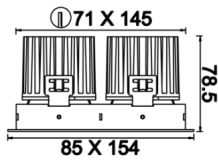

Oblong Mini II

OBL 016 007 018A 8040 10 30 SD 40 00

Sıva Altı Downlight & Spot Armatür

Armatür Grubu	Downlight & Spot
Montaj Tipi	Sıva Altı
Armatür Rengi	RAL 9005 - RAL 9006 - RAL 9010
Gövde	Dkp Sac
Optik	15° 30° 40° Reflektör & Opal Difüzör
Işık Kaynağı	LED
Elektriksel Koruma Sınıfı	CLASS II
IP	40
IK	02
Çalışma Sıcaklığı	-20°C / +40°C
Işık Akısı	1620
Tüketim Gücü	18
Armatür Verimliliği	90 lm/W
Renkssel Geri Verim (CRI)	>80
Işık Renk Sıcaklığı (CCT)	2700K/3000K/4000K/6500K
Renk Toleransı	< 3 SDCM
Driver Tipi	On/Off
Driver Markası	Tridonic
LED Markası	Samsung
Giriş Gerilimi / Frekans	220-240 V AC 50/60 Hz
Güç Faktörü	>0.9
Surge	1kV
THD (AKIM)	>%20
LED ömrü	>70.000 saat
Opsiyon	On-Off / Dali / 1-10V / Acil Durum Kiti

Teknik Çizim

Fotometrik Eğri

Sipariş Kodu	Ürün Kodu	Güç (W)	Işık Akısı (LM)	CRI	CCT (K)	Optik	Ölçüler (mm)
	OBL 016 007 018A 8040 10 30 SD 40 00	18	1620	>80	4000	30° Reflektör	85x154x78,5

www.atelaydinlatma.com