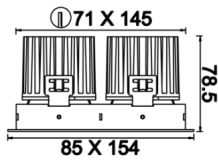

Oblong Mini II

OBL 016 007 018A 8040 10 30 SD 40 00

Sıva Altı Downlight & Spot Armatür

| | |
|----------------------------------|---|
| Armatür Grubu | Downlight & Spot |
| Montaj Tipi | Sıva Altı |
| Armatür Rengi | RAL 9005 - RAL 9006 - RAL 9010 |
| Gövde | Dkp Sac |
| Optik | 15° 30° 40° Reflektör & Opal Difüzör |
| Işık Kaynağı | LED |
| Elektriksel Koruma Sınıfı | CLASS II |
| IP | 40 |
| IK | 02 |
| Çalışma Sıcaklığı | -20°C / +40°C |
| Işık Akısı | 1620 |
| Tüketim Gücü | 18 |
| Armatür Verimliliği | 90 lm/W |
| Renkset Geri Verim (CRI) | >80 |
| Işık Renk Sıcaklığı (CCT) | 2700K/3000K/4000K/6500K |
| Renk Toleransı | < 3 SDCM |
| Driver Tipi | On/Off |
| Driver Markası | Tridonic |
| LED Markası | Samsung |
| Giriş Gerilimi / Frekans | 220-240 V AC 50/60 Hz |
| Güç Faktörü | >0.9 |
| Surge | 1kV |
| THD (AKIM) | >%20 |
| LED ömrü | >70.000 saat |
| Opsiyon | On-Off / Dali / 1-10V / Acil Durum Kiti |

Teknik Çizim

Fotometrik Eğri

| Sipariş Kodu | Ürün Kodu | Güç (W) | Işık Akısı (LM) | CRI | CCT (K) | Optik | Ölçüler (mm) |
|--------------|--------------------------------------|---------|-----------------|-----|---------|---------------|--------------|
| | OBL 016 007 018A 8040 10 30 SD 40 00 | 18 | 1620 | >80 | 4000 | 30° Reflektör | 85x154x78,5 |