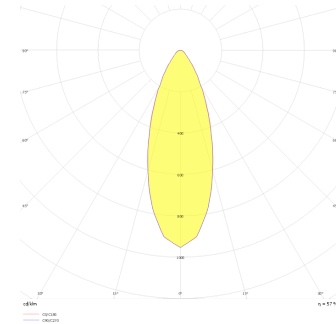

Oblong Mini II

OBL 016 007 018A 8040 10 30 SD 40 00

Sıva Altı Downlight & Spot Armatür

Armatür Grubu	Downlight & Spot
Montaj Tipi	Sıva Altı
Armatür Rengi	RAL 9005 - RAL 9006 - RAL 9010
Gövde	Dkp Sac
Optik	15° 30° 40° Reflektör & Opal Difüzör
Işık Kaynağı	LED
Elektriksel Koruma Sınıfı	CLASS II
IP	40
IK	02
Çalışma Sıcaklığı	-20°C / +40°C
Işık Akısı	1620
Tüketim Gücü	18
Armatür Verimliliği	90 lm/W
Renkssel Geri Verim (CRI)	>80
Işık Renk Sıcaklığı (CCT)	2700K/3000K/4000K/6500K
Renk Toleransı	< 3 SDCM
Driver Tipi	On/Off
Driver Markası	Tridonic
LED Markası	Samsung
Giriş Gerilimi / Frekans	220-240 V AC 50/60 Hz
Güç Faktörü	>0.9
Surge	1kV
THD (AKIM)	>%20
LED ömrü	>70.000 saat
Opsiyon	On-Off / Dali / 1-10V / Acil Durum Kiti

Teknik Çizim

Fotometrik Eğri

Sipariş Kodu	Ürün Kodu	Güç (W)	Işık Akısı (LM)	CRI	CCT (K)	Optik	Ölçüler (mm)
	OBL 016 007 018A 8040 10 30 SD 40 00	18	1620	>80	4000	30° Reflektör	85x154x78,5

www.atelaydinlatma.com