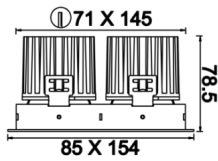

Oblong Mini II

OBL 016 007 018A 8040 10 15 SD 40 00

Sıva Altı Downlight & Spot Armatür

Armatür Grubu	Downlight & Spot
Montaj Tipi	Sıva Altı
Armatür Rengi	RAL 9005 - RAL 9006 - RAL 9010
Gövde	Dkp Sac
Optik	15° 30° 40° Reflektör & Opal Difüzör
Işık Kaynağı	LED
Elektriksel Koruma Sınıfı	CLASS II
IP	40
IK	02
Çalışma Sıcaklığı	-20°C / +40°C
Işık Akısı	1620
Tüketim Gücü	18
Armatür Verimliliği	90 lm/W
Renkssel Geri Verim (CRI)	>80
Işık Renk Sıcaklığı (CCT)	2700K/3000K/4000K/6500K
Renk Toleransı	< 3 SDCM
Driver Tipi	On/Off
Driver Markası	Tridonic
LED Markası	Samsung
Giriş Gerilimi / Frekans	220-240 V AC 50/60 Hz
Güç Faktörü	>0.9
Surge	1kV
THD (AKIM)	>%20
LED ömrü	>70.000 saat
Opsiyon	On-Off / Dali / 1-10V / Acil Durum Kiti

Teknik Çizim

Fotometrik Eğri

Sipariş Kodu	Ürün Kodu	Güç (W)	Işık Akısı (LM)	CRI	CCT (K)	Optik	Ölçüler (mm)
	OBL 016 007 018A 8040 10 15 SD 40 00	18	1620	>80	4000	15° Reflektör	85x154x78,5

www.atelaydinlatma.com