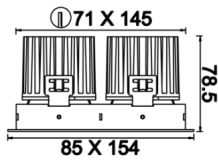

Oblong Mini II

OBL 016 007 018A 8040 10 15 SD 40 00

Sıva Altı Downlight & Spot Armatür

Armatür Grubu	Downlight & Spot
Montaj Tipi	Sıva Altı
Armatür Rengi	RAL 9005 - RAL 9006 - RAL 9010
Gövde	Dkp Sac
Optik	15° 30° 40° Reflektör & Opal Difüzör
Işık Kaynağı	LED
Elektriksel Koruma Sınıfı	CLASS II
IP	40
IK	02
Çalışma Sıcaklığı	-20°C / +40°C
Işık Akısı	1620
Tüketim Gücü	18
Armatür Verimliliği	90 lm/W
Renkssel Geri Verim (CRI)	>80
Işık Renk Sıcaklığı (CCT)	2700K/3000K/4000K/6500K
Renk Toleransı	< 3 SDCM
Driver Tipi	On/Off
Driver Markası	Tridonic
LED Markası	Samsung
Giriş Gerilimi / Frekans	220-240 V AC 50/60 Hz
Güç Faktörü	>0.9
Surge	1kV
THD (AKIM)	>%20
LED ömrü	>70.000 saat
Opsiyon	On-Off / Dali / 1-10V / Acil Durum Kiti

Teknik Çizim

Fotometrik Eğri

Sipariş Kodu	Ürün Kodu	Güç (W)	Işık Akısı (LM)	CRI	CCT (K)	Optik	Ölçüler (mm)
	OBL 016 007 018A 8040 10 15 SD 40 00	18	1620	>80	4000	15° Reflektör	85x154x78,5

www.atelaydinlatma.com