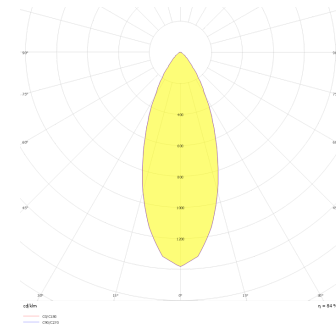

Oblong Mini II

OBL 016 007 014A 8040 10 40 SD 40 00

Sıva Altı Downlight & Spot Armatür

Armatür Grubu	Downlight & Spot
Montaj Tipi	Sıva Altı
Armatür Rengi	RAL 9005 - RAL 9006 - RAL 9010
Gövde	Dkp Sac
Optik	15° 30° 40° Reflektör & Opal Difüzör
Işık Kaynağı	LED
Elektriksel Koruma Sınıfı	CLASS II
IP	40
IK	02
Çalışma Sıcaklığı	-20°C / +40°C
Işık Akısı	1260
Tüketim Gücü	14
Armatür Verimliliği	90 lm/W
Renkssel Geri Verim (CRI)	>80
Işık Renk Sıcaklığı (CCT)	2700K/3000K/4000K/6500K
Renk Toleransı	< 3 SDCM
Driver Tipi	On/Off
Driver Markası	Tridonic
LED Markası	Samsung
Giriş Gerilimi / Frekans	220-240 V AC 50/60 Hz
Güç Faktörü	>0.9
Surge	1kV
THD (AKIM)	>%20
LED ömrü	>70.000 saat
Opsiyon	On-Off / Dali / 1-10V / Acil Durum Kiti

Teknik Çizim

Fotometrik Eğri

Sipariş Kodu	Ürün Kodu	Güç (W)	Işık Akısı (LM)	CRI	CCT (K)	Optik	Ölçüler (mm)
	OBL 016 007 014A 8040 10 40 SD 40 00	14	1260	>80	4000	40° Reflektör	85x154x78,5

www.atelaydinlatma.com