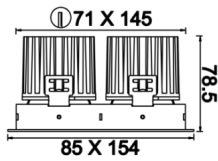

Oblong Mini II

OBL 016 007 014A 8040 10 40 SD 40 00

Sıva Altı Downlight & Spot Armatür

Armatür Grubu	Downlight & Spot
Montaj Tipi	Sıva Altı
Armatür Rengi	RAL 9005 - RAL 9006 - RAL 9010
Gövde	Dkp Sac
Optik	15° 30° 40° Reflektör & Opal Difüzör
Işık Kaynağı	LED
Elektriksel Koruma Sınıfı	CLASS II
IP	40
IK	02
Çalışma Sıcaklığı	-20°C / +40°C
Işık Akısı	1260
Tüketim Gücü	14
Armatür Verimliliği	90 lm/W
Renkssel Geri Verim (CRI)	>80
Işık Renk Sıcaklığı (CCT)	2700K/3000K/4000K/6500K
Renk Toleransı	< 3 SDCM
Driver Tipi	On/Off
Driver Markası	Tridonic
LED Markası	Samsung
Giriş Gerilimi / Frekans	220-240 V AC 50/60 Hz
Güç Faktörü	>0.9
Surge	1kV
THD (AKIM)	>%20
LED ömrü	>70.000 saat
Opsiyon	On-Off / Dali / 1-10V / Acil Durum Kiti

Teknik Çizim

Fotometrik Eğri

Sipariş Kodu	Ürün Kodu	Güç (W)	Işık Akısı (LM)	CRI	CCT (K)	Optik	Ölçüler (mm)
	OBL 016 007 014A 8040 10 40 SD 40 00	14	1260	>80	4000	40° Reflektör	85x154x78,5

www.atelaydinlatma.com