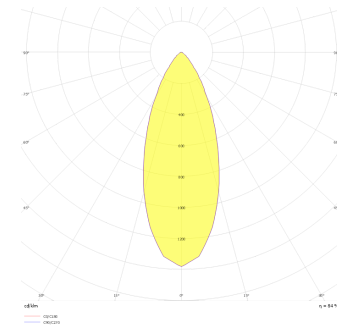

Oblong Mini II

OBL 016 007 014A 8040 10 40 SD 40 00

Sıva Altı Downlight & Spot Armatür

Armatür Grubu	Downlight & Spot
Montaj Tipi	Sıva Altı
Armatür Rengi	RAL 9005 - RAL 9006 - RAL 9010
Gövde	Dkp Sac
Optik	15° 30° 40° Reflektör & Opal Difüzör
Işık Kaynağı	LED
Elektriksel Koruma Sınıfı	CLASS II
IP	40
IK	02
Çalışma Sıcaklığı	-20°C / +40°C
Işık Akısı	1260
Tüketim Gücü	14
Armatür Verimliliği	90 lm/W
Renkset Geri Verim (CRI)	>80
Işık Renk Sıcaklığı (CCT)	2700K/3000K/4000K/6500K
Renk Toleransı	< 3 SDCM
Driver Tipi	On/Off
Driver Markası	Tridonic
LED Markası	Samsung
Giriş Gerilimi / Frekans	220-240 V AC 50/60 Hz
Güç Faktörü	>0.9
Surge	1kV
THD (AKIM)	>%20
LED ömrü	>70.000 saat
Opsiyon	On-Off / Dali / 1-10V / Acil Durum Kiti

Teknik Çizim

Fotometrik Eğri

Sipariş Kodu	Ürün Kodu	Güç (W)	Işık Akısı (LM)	CRI	CCT (K)	Optik	Ölçüler (mm)
	OBL 016 007 014A 8040 10 40 SD 40 00	14	1260	>80	4000	40° Reflektör	85x154x78,5

www.atelaydinlatma.com