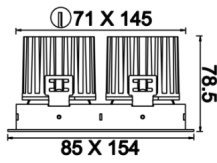

Oblong Mini II

OBL 016 007 014A 8040 10 15 SD 40 00

Sıva Altı Downlight & Spot Armatür

Armatür Grubu	Downlight & Spot
Montaj Tipi	Sıva Altı
Armatür Rengi	RAL 9005 - RAL 9006 - RAL 9010
Gövde	Dkp Sac
Optik	15° 30° 40° Reflektör & Opal Difüzör
Işık Kaynağı	LED
Elektriksel Koruma Sınıfı	CLASS II
IP	40
IK	02
Çalışma Sıcaklığı	-20°C / +40°C
Işık Akısı	1260
Tüketim Gücü	14
Armatür Verimliliği	90 lm/W
Renkset Geri Verim (CRI)	>80
Işık Renk Sıcaklığı (CCT)	2700K/3000K/4000K/6500K
Renk Toleransı	< 3 SDCM
Driver Tipi	On/Off
Driver Markası	Tridonic
LED Markası	Samsung
Giriş Gerilimi / Frekans	220-240 V AC 50/60 Hz
Güç Faktörü	>0.9
Surge	1kV
THD (AKIM)	>%20
LED ömrü	>70.000 saat
Opsiyon	On-Off / Dali / 1-10V / Acil Durum Kiti

Teknik Çizim

Fotometrik Eğri

Sipariş Kodu	Ürün Kodu	Güç (W)	Işık Akısı (LM)	CRI	CCT (K)	Optik	Ölçüler (mm)
	OBL 016 007 014A 8040 10 15 SD 40 00	14	1260	>80	4000	15° Reflektör	85x154x78,5

www.atelaydinlatma.com