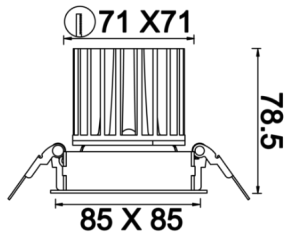

# Oblong Mini I

OBL 008 007 013A 8040 10 40 SD 40 00

Sıva Altı Downlight & Spot Armatür

<b>Armatür Grubu</b>	Downlight & Spot
<b>Montaj Tipi</b>	Sıva Altı
<b>Armatür Rengi</b>	RAL 9005 - RAL 9006 - RAL 9010
<b>Gövde</b>	Dkp Sac
<b>Optik</b>	15° 30° 40° Reflektör & Opal Difüzör
<b>Işık Kaynağı</b>	LED
<b>Elektriksel Koruma Sınıfı</b>	CLASS II
<b>IP</b>	40
<b>IK</b>	02
<b>Çalışma Sıcaklığı</b>	-20°C / +40°C
<b>Işık Akısı</b>	1170
<b>Tüketim Gücü</b>	13
<b>Armatür Verimliliği</b>	90 lm/W
<b>Renkssel Geri Verim (CRI)</b>	>80
<b>Işık Renk Sıcaklığı (CCT)</b>	2700K/3000K/4000K/6500K
<b>Renk Toleransı</b>	< 3 SDCM
<b>Driver Tipi</b>	On/Off
<b>Driver Markası</b>	Tridonic
<b>LED Markası</b>	Samsung
<b>Giriş Gerilimi / Frekans</b>	220-240 V AC 50/60 Hz
<b>Güç Faktörü</b>	>0.9
<b>Surge</b>	1kV
<b>THD (AKIM)</b>	>%20
<b>LED ömrü</b>	>70.000 saat
<b>Opsiyon</b>	On-Off / Dali / 1-10V / Acil Durum Kiti

Teknik Çizim

Fotometrik Eğri

Sipariş Kodu	Ürün Kodu	Güç (W)	Işık Akısı (LM)	CRI	CCT (K)	Optik	Ölçüler (mm)
	OBL 008 007 013A 8040 10 40 SD 40 00	13	1170	>80	4000	40° Reflektör	85x85x78,5

[www.atelaydinlatma.com](http://www.atelaydinlatma.com)