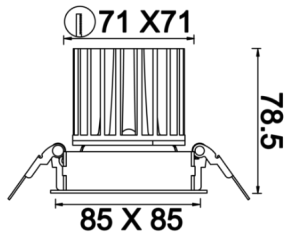

Oblong Mini I

OBL 008 007 013A 8040 10 40 SD 40 00

Sıva Altı Downlight & Spot Armatür

Armatür Grubu	Downlight & Spot
Montaj Tipi	Sıva Altı
Armatür Rengi	RAL 9005 - RAL 9006 - RAL 9010
Gövde	Dkp Sac
Optik	15° 30° 40° Reflektör & Opal Difüzör
Işık Kaynağı	LED
Elektriksel Koruma Sınıfı	CLASS II
IP	40
IK	02
Çalışma Sıcaklığı	-20°C / +40°C
Işık Akısı	1170
Tüketim Gücü	13
Armatür Verimliliği	90 lm/W
Renkset Geri Verim (CRI)	>80
Işık Renk Sıcaklığı (CCT)	2700K/3000K/4000K/6500K
Renk Toleransı	< 3 SDCM
Driver Tipi	On/Off
Driver Markası	Tridonic
LED Markası	Samsung
Giriş Gerilimi / Frekans	220-240 V AC 50/60 Hz
Güç Faktörü	>0.9
Surge	1kV
THD (AKIM)	>%20
LED ömrü	>70.000 saat
Opsiyon	On-Off / Dali / 1-10V / Acil Durum Kiti

Teknik Çizim

Fotometrik Eğri

Sipariş Kodu	Ürün Kodu	Güç (W)	Işık Akısı (LM)	CRI	CCT (K)	Optik	Ölçüler (mm)
	OBL 008 007 013A 8040 10 40 SD 40 00	13	1170	>80	4000	40° Reflektör	85x85x78,5

www.atelaydinlatma.com