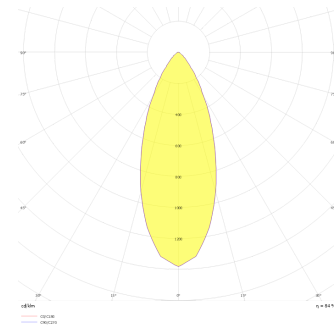

Oblong Mini I

OBL 008 007 013A 8040 10 40 SD 40 00

Sıva Altı Downlight & Spot Armatür

Armatür Grubu	Downlight & Spot
Montaj Tipi	Sıva Altı
Armatür Rengi	RAL 9005 - RAL 9006 - RAL 9010
Gövde	Dkp Sac
Optik	15° 30° 40° Reflektör & Opal Difüzör
Işık Kaynağı	LED
Elektriksel Koruma Sınıfı	CLASS II
IP	40
IK	02
Çalışma Sıcaklığı	-20°C / +40°C
Işık Akısı	1170
Tüketim Gücü	13
Armatür Verimliliği	90 lm/W
Renkset Geri Verim (CRI)	>80
Işık Renk Sıcaklığı (CCT)	2700K/3000K/4000K/6500K
Renk Toleransı	< 3 SDCM
Driver Tipi	On/Off
Driver Markası	Tridonic
LED Markası	Samsung
Giriş Gerilimi / Frekans	220-240 V AC 50/60 Hz
Güç Faktörü	>0.9
Surge	1kV
THD (AKIM)	>%20
LED ömrü	>70.000 saat
Opsiyon	On-Off / Dali / 1-10V / Acil Durum Kiti

Teknik Çizim

Fotometrik Eğri

Sipariş Kodu	Ürün Kodu	Güç (W)	Işık Akısı (LM)	CRI	CCT (K)	Optik	Ölçüler (mm)
	OBL 008 007 013A 8040 10 40 SD 40 00	13	1170	>80	4000	40° Reflektör	85x85x78,5

www.atelaydinlatma.com