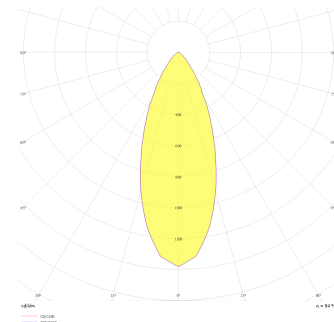

# Oblong Mini I

OBL 008 007 013A 8040 10 40 SD 40 00

Sıva Altı Downlight & Spot Armatür

<b>Armatür Grubu</b>	Downlight & Spot
<b>Montaj Tipi</b>	Sıva Altı
<b>Armatür Rengi</b>	RAL 9005 - RAL 9006 - RAL 9010
<b>Gövde</b>	Dkp Sac
<b>Optik</b>	15° 30° 40° Reflektör & Opal Difüzör
<b>Işık Kaynağı</b>	LED
<b>Elektriksel Koruma Sınıfı</b>	CLASS II
<b>IP</b>	40
<b>IK</b>	02
<b>Çalışma Sıcaklığı</b>	-20°C / +40°C
<b>Işık Akısı</b>	1170
<b>Tüketim Gücü</b>	13
<b>Armatür Verimliliği</b>	90 lm/W
<b>Renkssel Geri Verim (CRI)</b>	>80
<b>Işık Renk Sıcaklığı (CCT)</b>	2700K/3000K/4000K/6500K
<b>Renk Toleransı</b>	< 3 SDCM
<b>Driver Tipi</b>	On/Off
<b>Driver Markası</b>	Tridonic
<b>LED Markası</b>	Samsung
<b>Giriş Gerilimi / Frekans</b>	220-240 V AC 50/60 Hz
<b>Güç Faktörü</b>	>0.9
<b>Surge</b>	1kV
<b>THD (AKIM)</b>	>%20
<b>LED ömrü</b>	>70.000 saat
<b>Opsiyon</b>	On-Off / Dali / 1-10V / Acil Durum Kiti

Teknik Çizim

Fotometrik Eğri

Sipariş Kodu	Ürün Kodu	Güç (W)	Işık Akısı (LM)	CRI	CCT (K)	Optik	Ölçüler (mm)
	OBL 008 007 013A 8040 10 40 SD 40 00	13	1170	>80	4000	40° Reflektör	85x85x78,5

[www.atelaydinlatma.com](http://www.atelaydinlatma.com)