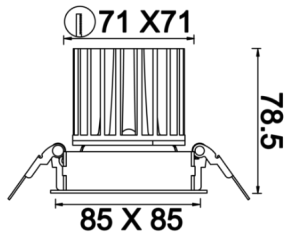

Oblong Mini I

OBL 008 007 013A 8040 10 30 SD 40 00

Sıva Altı Downlight & Spot Armatür

Armatür Grubu	Downlight & Spot
Montaj Tipi	Sıva Altı
Armatür Rengi	RAL 9005 - RAL 9006 - RAL 9010
Gövde	Dkp Sac
Optik	15° 30° 40° Reflektör & Opal Difüzör
Işık Kaynağı	LED
Elektriksel Koruma Sınıfı	CLASS II
IP	40
IK	02
Çalışma Sıcaklığı	-20°C / +40°C
Işık Akısı	1170
Tüketim Gücü	13
Armatür Verimliliği	90 lm/W
Renkssel Geri Verim (CRI)	>80
Işık Renk Sıcaklığı (CCT)	2700K/3000K/4000K/6500K
Renk Toleransı	< 3 SDCM
Driver Tipi	On/Off
Driver Markası	Tridonic
LED Markası	Samsung
Giriş Gerilimi / Frekans	220-240 V AC 50/60 Hz
Güç Faktörü	>0.9
Surge	1kV
THD (AKIM)	>%20
LED ömrü	>70.000 saat
Opsiyon	On-Off / Dali / 1-10V / Acil Durum Kiti

Teknik Çizim

Fotometrik Eğri

Sipariş Kodu	Ürün Kodu	Güç (W)	Işık Akısı (LM)	CRI	CCT (K)	Optik	Ölçüler (mm)
	OBL 008 007 013A 8040 10 30 SD 40 00	13	1170	>80	4000	30° Reflektör	85x85x78,5

www.atelaydinlatma.com