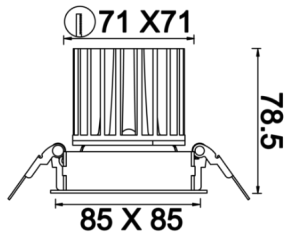

# Oblong Mini I

OBL 008 007 013A 8040 10 30 SD 40 00

Sıva Altı Downlight & Spot Armatür

<b>Armatür Grubu</b>	Downlight & Spot
<b>Montaj Tipi</b>	Sıva Altı
<b>Armatür Rengi</b>	RAL 9005 - RAL 9006 - RAL 9010
<b>Gövde</b>	Dkp Sac
<b>Optik</b>	15° 30° 40° Reflektör & Opal Difüzör
<b>Işık Kaynağı</b>	LED
<b>Elektriksel Koruma Sınıfı</b>	CLASS II
<b>IP</b>	40
<b>IK</b>	02
<b>Çalışma Sıcaklığı</b>	-20°C / +40°C
<b>Işık Akısı</b>	1170
<b>Tüketim Gücü</b>	13
<b>Armatür Verimliliği</b>	90 lm/W
<b>Renkset Geri Verim (CRI)</b>	>80
<b>Işık Renk Sıcaklığı (CCT)</b>	2700K/3000K/4000K/6500K
<b>Renk Toleransı</b>	< 3 SDCM
<b>Driver Tipi</b>	On/Off
<b>Driver Markası</b>	Tridonic
<b>LED Markası</b>	Samsung
<b>Giriş Gerilimi / Frekans</b>	220-240 V AC 50/60 Hz
<b>Güç Faktörü</b>	>0.9
<b>Surge</b>	1kV
<b>THD (AKIM)</b>	>%20
<b>LED ömrü</b>	>70.000 saat
<b>Opsiyon</b>	On-Off / Dali / 1-10V / Acil Durum Kiti

Teknik Çizim

Fotometrik Eğri

Sipariş Kodu	Ürün Kodu	Güç (W)	Işık Akısı (LM)	CRI	CCT (K)	Optik	Ölçüler (mm)
	OBL 008 007 013A 8040 10 30 SD 40 00	13	1170	>80	4000	30° Reflektör	85x85x78,5

[www.atelaydinlatma.com](http://www.atelaydinlatma.com)