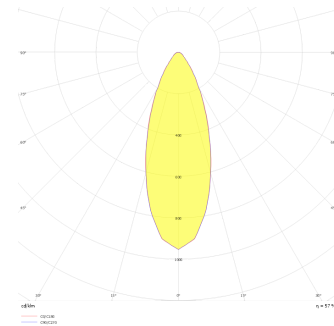

Oblong Mini I

OBL 008 007 013A 8040 10 30 SD 40 00

Sıva Altı Downlight & Spot Armatür

Armatür Grubu	Downlight & Spot
Montaj Tipi	Sıva Altı
Armatür Rengi	RAL 9005 - RAL 9006 - RAL 9010
Gövde	Dkp Sac
Optik	15° 30° 40° Reflektör & Opal Difüzör
Işık Kaynağı	LED
Elektriksel Koruma Sınıfı	CLASS II
IP	40
IK	02
Çalışma Sıcaklığı	-20°C / +40°C
Işık Akısı	1170
Tüketim Gücü	13
Armatür Verimliliği	90 lm/W
Renkssel Geri Verim (CRI)	>80
Işık Renk Sıcaklığı (CCT)	2700K/3000K/4000K/6500K
Renk Toleransı	< 3 SDCM
Driver Tipi	On/Off
Driver Markası	Tridonic
LED Markası	Samsung
Giriş Gerilimi / Frekans	220-240 V AC 50/60 Hz
Güç Faktörü	>0.9
Surge	1kV
THD (AKIM)	>%20
LED ömrü	>70.000 saat
Opsiyon	On-Off / Dali / 1-10V / Acil Durum Kiti

Teknik Çizim

Fotometrik Eğri

Sipariş Kodu	Ürün Kodu	Güç (W)	Işık Akısı (LM)	CRI	CCT (K)	Optik	Ölçüler (mm)
	OBL 008 007 013A 8040 10 30 SD 40 00	13	1170	>80	4000	30° Reflektör	85x85x78,5

www.atelaydinlatma.com