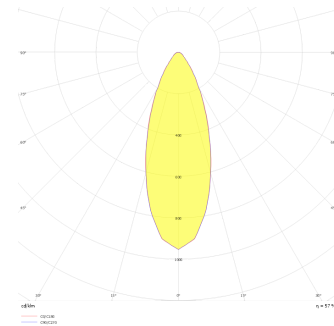

# Oblong Mini I

OBL 008 007 013A 8040 10 30 SD 40 00

Sıva Altı Downlight & Spot Armatür

<b>Armatür Grubu</b>	Downlight & Spot
<b>Montaj Tipi</b>	Sıva Altı
<b>Armatür Rengi</b>	RAL 9005 - RAL 9006 - RAL 9010
<b>Gövde</b>	Dkp Sac
<b>Optik</b>	15° 30° 40° Reflektör & Opal Difüzör
<b>Işık Kaynağı</b>	LED
<b>Elektriksel Koruma Sınıfı</b>	CLASS II
<b>IP</b>	40
<b>IK</b>	02
<b>Çalışma Sıcaklığı</b>	-20°C / +40°C
<b>Işık Akısı</b>	1170
<b>Tüketim Gücü</b>	13
<b>Armatür Verimliliği</b>	90 lm/W
<b>Renkset Geri Verim (CRI)</b>	>80
<b>Işık Renk Sıcaklığı (CCT)</b>	2700K/3000K/4000K/6500K
<b>Renk Toleransı</b>	< 3 SDCM
<b>Driver Tipi</b>	On/Off
<b>Driver Markası</b>	Tridonic
<b>LED Markası</b>	Samsung
<b>Giriş Gerilimi / Frekans</b>	220-240 V AC 50/60 Hz
<b>Güç Faktörü</b>	>0.9
<b>Surge</b>	1kV
<b>THD (AKIM)</b>	>%20
<b>LED ömrü</b>	>70.000 saat
<b>Opsiyon</b>	On-Off / Dali / 1-10V / Acil Durum Kiti

Teknik Çizim

Fotometrik Eğri

Sipariş Kodu	Ürün Kodu	Güç (W)	Işık Akısı (LM)	CRI	CCT (K)	Optik	Ölçüler (mm)
	OBL 008 007 013A 8040 10 30 SD 40 00	13	1170	>80	4000	30° Reflektör	85x85x78,5

[www.atelaydinlatma.com](http://www.atelaydinlatma.com)