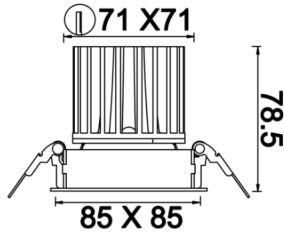

Oblong Mini I

OBL 008 007 013A 8040 10 15 SD 40 00

Sıva Altı Downlight & Spot Armatür

Armatür Grubu	Downlight & Spot
Montaj Tipi	Sıva Altı
Armatür Rengi	RAL 9005 - RAL 9006 - RAL 9010
Gövde	Dkp Sac
Optik	15° 30° 40° Reflektör & Opal Difüzör
Işık Kaynağı	LED
Elektriksel Koruma Sınıfı	CLASS II
IP	40
IK	02
Çalışma Sıcaklığı	-20°C / +40°C
Işık Akısı	1170
Tüketim Gücü	13
Armatür Verimliliği	90 lm/W
Renkset Geri Verim (CRI)	>80
Işık Renk Sıcaklığı (CCT)	2700K/3000K/4000K/6500K
Renk Toleransı	< 3 SDCM
Driver Tipi	On/Off
Driver Markası	Tridonic
LED Markası	Samsung
Giriş Gerilimi / Frekans	220-240 V AC 50/60 Hz
Güç Faktörü	>0.9
Surge	1kV
THD (AKIM)	>%20
LED ömrü	>70.000 saat
Opsiyon	On-Off / Dali / 1-10V / Acil Durum Kiti

Teknik Çizim

Fotometrik Eğri

Sipariş Kodu	Ürün Kodu	Güç (W)	Işık Akısı (LM)	CRI	CCT (K)	Optik	Ölçüler (mm)
	OBL 008 007 013A 8040 10 15 SD 40 00	13	1170	>80	4000	15° Reflektör	85x85x78,5

www.atelaydinlatma.com