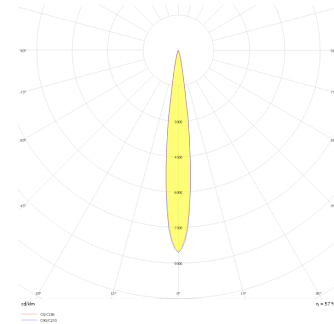

Oblong Mini I

OBL 008 007 013A 8040 10 15 SD 40 00

Sıva Altı Downlight & Spot Armatür

Armatür Grubu	Downlight & Spot
Montaj Tipi	Sıva Altı
Armatür Rengi	RAL 9005 - RAL 9006 - RAL 9010
Gövde	Dkp Sac
Optik	15° 30° 40° Reflektör & Opal Difüzör
Işık Kaynağı	LED
Elektriksel Koruma Sınıfı	CLASS II
IP	40
IK	02
Çalışma Sıcaklığı	-20°C / +40°C
Işık Akısı	1170
Tüketim Gücü	13
Armatür Verimliliği	90 lm/W
Renkset Geri Verim (CRI)	>80
Işık Renk Sıcaklığı (CCT)	2700K/3000K/4000K/6500K
Renk Toleransı	< 3 SDCM
Driver Tipi	On/Off
Driver Markası	Tridonic
LED Markası	Samsung
Giriş Gerilimi / Frekans	220-240 V AC 50/60 Hz
Güç Faktörü	>0.9
Surge	1kV
THD (AKIM)	>%20
LED ömrü	>70.000 saat
Opsiyon	On-Off / Dali / 1-10V / Acil Durum Kiti

Teknik Çizim

Fotometrik Eğri

Sipariş Kodu	Ürün Kodu	Güç (W)	Işık Akısı (LM)	CRI	CCT (K)	Optik	Ölçüler (mm)
	OBL 008 007 013A 8040 10 15 SD 40 00	13	1170	>80	4000	15° Reflektör	85x85x78,5

www.atelaydinlatma.com