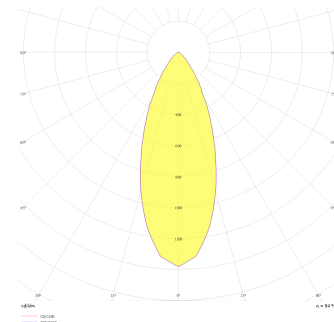

Oblong Mini I

OBL 008 007 009A 8040 10 40 SD 40 00

Sıva Altı Downlight & Spot Armatür

Armatür Grubu	Downlight & Spot
Montaj Tipi	Sıva Altı
Armatür Rengi	RAL 9005 - RAL 9006 - RAL 9010
Gövde	Dkp Sac
Optik	15° 30° 40° Reflektör & Opal Difüzör
Işık Kaynağı	LED
Elektriksel Koruma Sınıfı	CLASS II
IP	40
IK	02
Çalışma Sıcaklığı	-20°C / +40°C
Işık Akısı	810
Tüketim Gücü	9
Armatür Verimliliği	90 lm/W
Renkset Geri Verim (CRI)	>80
Işık Renk Sıcaklığı (CCT)	2700K/3000K/4000K/6500K
Renk Toleransı	< 3 SDCM
Driver Tipi	On/Off
Driver Markası	Tridonic
LED Markası	Samsung
Giriş Gerilimi / Frekans	220-240 V AC 50/60 Hz
Güç Faktörü	>0.9
Surge	1kV
THD (AKIM)	>%20
LED ömrü	>70.000 saat
Opsiyon	On-Off / Dali / 1-10V / Acil Durum Kiti

Teknik Çizim

Fotometrik Eğri

Sipariş Kodu	Ürün Kodu	Güç (W)	Işık Akısı (LM)	CRI	CCT (K)	Optik	Ölçüler (mm)
	OBL 008 007 009A 8040 10 40 SD 40 00	9	810	>80	4000	40° Reflektör	85x85x78,5

www.atelaydinlatma.com