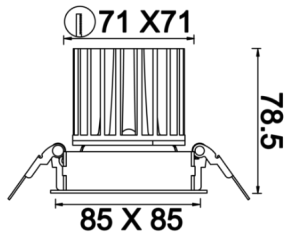

Oblong Mini I

OBL 008 007 009A 8040 10 40 SD 40 00

Sıva Altı Downlight & Spot Armatür

Armatür Grubu	Downlight & Spot
Montaj Tipi	Sıva Altı
Armatür Rengi	RAL 9005 - RAL 9006 - RAL 9010
Gövde	Dkp Sac
Optik	15° 30° 40° Reflektör & Opal Difüzör
Işık Kaynağı	LED
Elektriksel Koruma Sınıfı	CLASS II
IP	40
IK	02
Çalışma Sıcaklığı	-20°C / +40°C
Işık Akısı	810
Tüketim Gücü	9
Armatür Verimliliği	90 lm/W
Renkset Geri Verim (CRI)	>80
Işık Renk Sıcaklığı (CCT)	2700K/3000K/4000K/6500K
Renk Toleransı	< 3 SDCM
Driver Tipi	On/Off
Driver Markası	Tridonic
LED Markası	Samsung
Giriş Gerilimi / Frekans	220-240 V AC 50/60 Hz
Güç Faktörü	>0.9
Surge	1kV
THD (AKIM)	>%20
LED ömrü	>70.000 saat
Opsiyon	On-Off / Dali / 1-10V / Acil Durum Kiti

Teknik Çizim

Fotometrik Eğri

Sipariş Kodu	Ürün Kodu	Güç (W)	Işık Akısı (LM)	CRI	CCT (K)	Optik	Ölçüler (mm)
	OBL 008 007 009A 8040 10 40 SD 40 00	9	810	>80	4000	40° Reflektör	85x85x78,5

www.atelaydinlatma.com