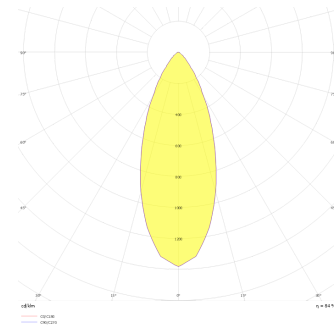

Oblong Mini I

OBL 008 007 009A 8040 10 40 SD 40 00

Sıva Altı Downlight & Spot Armatür

Armatür Grubu	Downlight & Spot
Montaj Tipi	Sıva Altı
Armatür Rengi	RAL 9005 - RAL 9006 - RAL 9010
Gövde	Dkp Sac
Optik	15° 30° 40° Reflektör & Opal Difüzör
Işık Kaynağı	LED
Elektriksel Koruma Sınıfı	CLASS II
IP	40
IK	02
Çalışma Sıcaklığı	-20°C / +40°C
Işık Akısı	810
Tüketim Gücü	9
Armatür Verimliliği	90 lm/W
Renkset Geri Verim (CRI)	>80
Işık Renk Sıcaklığı (CCT)	2700K/3000K/4000K/6500K
Renk Toleransı	< 3 SDCM
Driver Tipi	On/Off
Driver Markası	Tridonic
LED Markası	Samsung
Giriş Gerilimi / Frekans	220-240 V AC 50/60 Hz
Güç Faktörü	>0.9
Surge	1kV
THD (AKIM)	>%20
LED ömrü	>70.000 saat
Opsiyon	On-Off / Dali / 1-10V / Acil Durum Kiti

Teknik Çizim

Fotometrik Eğri

Sipariş Kodu	Ürün Kodu	Güç (W)	Işık Akısı (LM)	CRI	CCT (K)	Optik	Ölçüler (mm)
	OBL 008 007 009A 8040 10 40 SD 40 00	9	810	>80	4000	40° Reflektör	85x85x78,5

www.atelaydinlatma.com