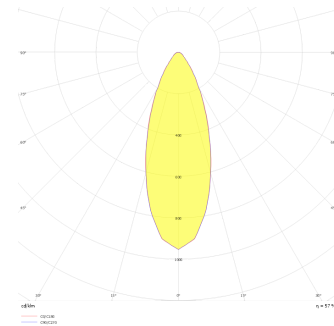

Oblong Mini I

OBL 008 007 009A 8040 10 30 SD 40 00

Sıva Altı Downlight & Spot Armatür

Armatür Grubu	Downlight & Spot
Montaj Tipi	Sıva Altı
Armatür Rengi	RAL 9005 - RAL 9006 - RAL 9010
Gövde	Dkp Sac
Optik	15° 30° 40° Reflektör & Opal Difüzör
Işık Kaynağı	LED
Elektriksel Koruma Sınıfı	CLASS II
IP	40
IK	02
Çalışma Sıcaklığı	-20°C / +40°C
Işık Akısı	810
Tüketim Gücü	9
Armatür Verimliliği	90 lm/W
Renkset Geri Verim (CRI)	>80
Işık Renk Sıcaklığı (CCT)	2700K/3000K/4000K/6500K
Renk Toleransı	< 3 SDCM
Driver Tipi	On/Off
Driver Markası	Tridonic
LED Markası	Samsung
Giriş Gerilimi / Frekans	220-240 V AC 50/60 Hz
Güç Faktörü	>0.9
Surge	1kV
THD (AKIM)	>%20
LED ömrü	>70.000 saat
Opsiyon	On-Off / Dali / 1-10V / Acil Durum Kiti

Teknik Çizim

Fotometrik Eğri

Sipariş Kodu	Ürün Kodu	Güç (W)	Işık Akısı (LM)	CRI	CCT (K)	Optik	Ölçüler (mm)
	OBL 008 007 009A 8040 10 30 SD 40 00	9	810	>80	4000	30° Reflektör	85x85x78,5

www.atelaydinlatma.com