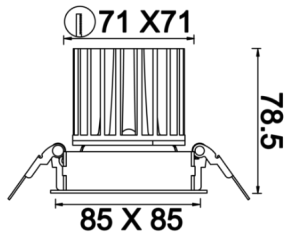

# Oblong Mini I

OBL 008 007 009A 8040 10 15 SD 40 00

Sıva Altı Downlight & Spot Armatür

<b>Armatür Grubu</b>	Downlight & Spot
<b>Montaj Tipi</b>	Sıva Altı
<b>Armatür Rengi</b>	RAL 9005 - RAL 9006 - RAL 9010
<b>Gövde</b>	Dkp Sac
<b>Optik</b>	15° 30° 40° Reflektör & Opal Difüzör
<b>Işık Kaynağı</b>	LED
<b>Elektriksel Koruma Sınıfı</b>	CLASS II
<b>IP</b>	40
<b>IK</b>	02
<b>Çalışma Sıcaklığı</b>	-20°C / +40°C
<b>Işık Akısı</b>	810
<b>Tüketim Gücü</b>	9
<b>Armatür Verimliliği</b>	90 lm/W
<b>Renkset Geri Verim (CRI)</b>	>80
<b>Işık Renk Sıcaklığı (CCT)</b>	2700K/3000K/4000K/6500K
<b>Renk Toleransı</b>	< 3 SDCM
<b>Driver Tipi</b>	On/Off
<b>Driver Markası</b>	Tridonic
<b>LED Markası</b>	Samsung
<b>Giriş Gerilimi / Frekans</b>	220-240 V AC 50/60 Hz
<b>Güç Faktörü</b>	>0.9
<b>Surge</b>	1kV
<b>THD (AKIM)</b>	>%20
<b>LED ömrü</b>	>70.000 saat
<b>Opsiyon</b>	On-Off / Dali / 1-10V / Acil Durum Kiti

Teknik Çizim

Fotometrik Eğri

Sipariş Kodu	Ürün Kodu	Güç (W)	Işık Akısı (LM)	CRI	CCT (K)	Optik	Ölçüler (mm)
	OBL 008 007 009A 8040 10 15 SD 40 00	9	810	>80	4000	15° Reflektör	85x85x78,5

[www.atelaydinlatma.com](http://www.atelaydinlatma.com)