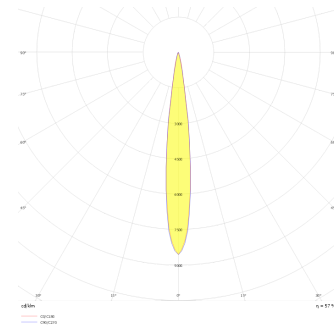

Oblong Mini I

OBL 008 007 009A 8040 10 15 SD 40 00

Sıva Altı Downlight & Spot Armatür

Armatür Grubu	Downlight & Spot
Montaj Tipi	Sıva Altı
Armatür Rengi	RAL 9005 - RAL 9006 - RAL 9010
Gövde	Dkp Sac
Optik	15° 30° 40° Reflektör & Opal Difüzör
Işık Kaynağı	LED
Elektriksel Koruma Sınıfı	CLASS II
IP	40
IK	02
Çalışma Sıcaklığı	-20°C / +40°C
Işık Akısı	810
Tüketim Gücü	9
Armatür Verimliliği	90 lm/W
Renkset Geri Verim (CRI)	>80
Işık Renk Sıcaklığı (CCT)	2700K/3000K/4000K/6500K
Renk Toleransı	< 3 SDCM
Driver Tipi	On/Off
Driver Markası	Tridonic
LED Markası	Samsung
Giriş Gerilimi / Frekans	220-240 V AC 50/60 Hz
Güç Faktörü	>0.9
Surge	1kV
THD (AKIM)	>%20
LED ömrü	>70.000 saat
Opsiyon	On-Off / Dali / 1-10V / Acil Durum Kiti

Teknik Çizim

Fotometrik Eğri

Sipariş Kodu	Ürün Kodu	Güç (W)	Işık Akısı (LM)	CRI	CCT (K)	Optik	Ölçüler (mm)
	OBL 008 007 009A 8040 10 15 SD 40 00	9	810	>80	4000	15° Reflektör	85x85x78,5

www.atelaydinlatma.com