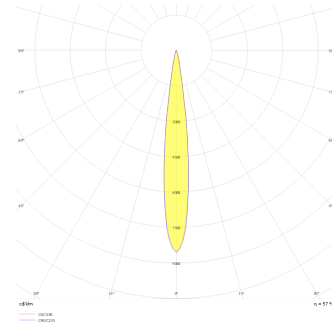

# Oblong Mini I

OBL 008 007 009A 8040 10 15 SD 40 00

Sıva Altı Downlight & Spot Armatür

<b>Armatür Grubu</b>	Downlight & Spot
<b>Montaj Tipi</b>	Sıva Altı
<b>Armatür Rengi</b>	RAL 9005 - RAL 9006 - RAL 9010
<b>Gövde</b>	Dkp Sac
<b>Optik</b>	15° 30° 40° Reflektör & Opal Difüzör
<b>Işık Kaynağı</b>	LED
<b>Elektriksel Koruma Sınıfı</b>	CLASS II
<b>IP</b>	40
<b>IK</b>	02
<b>Çalışma Sıcaklığı</b>	-20°C / +40°C
<b>Işık Akısı</b>	810
<b>Tüketim Gücü</b>	9
<b>Armatür Verimliliği</b>	90 lm/W
<b>Renkset Geri Verim (CRI)</b>	>80
<b>Işık Renk Sıcaklığı (CCT)</b>	2700K/3000K/4000K/6500K
<b>Renk Toleransı</b>	< 3 SDCM
<b>Driver Tipi</b>	On/Off
<b>Driver Markası</b>	Tridonic
<b>LED Markası</b>	Samsung
<b>Giriş Gerilimi / Frekans</b>	220-240 V AC 50/60 Hz
<b>Güç Faktörü</b>	>0.9
<b>Surge</b>	1kV
<b>THD (AKIM)</b>	>%20
<b>LED ömrü</b>	>70.000 saat
<b>Opsiyon</b>	On-Off / Dali / 1-10V / Acil Durum Kiti

Teknik Çizim

Fotometrik Eğri

Sipariş Kodu	Ürün Kodu	Güç (W)	Işık Akısı (LM)	CRI	CCT (K)	Optik	Ölçüler (mm)
	OBL 008 007 009A 8040 10 15 SD 40 00	9	810	>80	4000	15° Reflektör	85x85x78,5

[www.atelaydinlatma.com](http://www.atelaydinlatma.com)