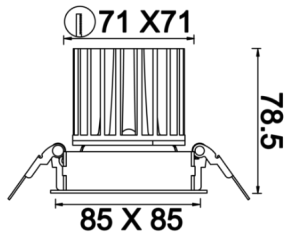

Oblong Mini I

OBL 008 007 007A 8040 10 40 SD 40 00

Sıva Altı Downlight & Spot Armatür

Armatür Grubu	Downlight & Spot
Montaj Tipi	Sıva Altı
Armatür Rengi	RAL 9005 - RAL 9006 - RAL 9010
Gövde	Dkp Sac
Optik	15° 30° 40° Reflektör & Opal Difüzör
Işık Kaynağı	LED
Elektriksel Koruma Sınıfı	CLASS II
IP	40
IK	02
Çalışma Sıcaklığı	-20°C / +40°C
Işık Akısı	630
Tüketim Gücü	7
Armatür Verimliliği	90 lm/W
Renkset Geri Verim (CRI)	>80
Işık Renk Sıcaklığı (CCT)	2700K/3000K/4000K/6500K
Renk Toleransı	< 3 SDCM
Driver Tipi	On/Off
Driver Markası	Tridonic
LED Markası	Samsung
Giriş Gerilimi / Frekans	220-240 V AC 50/60 Hz
Güç Faktörü	>0.9
Surge	1kV
THD (AKIM)	>%20
LED ömrü	>70.000 saat
Opsiyon	On-Off / Dali / 1-10V / Acil Durum Kiti

Teknik Çizim

Fotometrik Eğri

Sipariş Kodu	Ürün Kodu	Güç (W)	Işık Akısı (LM)	CRI	CCT (K)	Optik	Ölçüler (mm)
	OBL 008 007 007A 8040 10 40 SD 40 00	7	630	>80	4000	40° Reflektör	85x85x78,5

www.atelaydinlatma.com