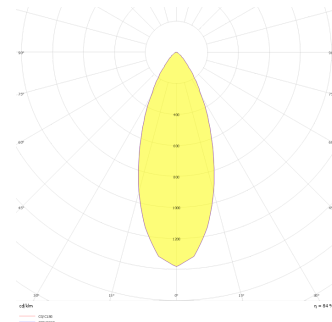

Oblong Mini I

OBL 008 007 007A 8040 10 40 SD 40 00

Sıva Altı Downlight & Spot Armatür

Armatür Grubu	Downlight & Spot
Montaj Tipi	Sıva Altı
Armatür Rengi	RAL 9005 - RAL 9006 - RAL 9010
Gövde	Dkp Sac
Optik	15° 30° 40° Reflektör & Opal Difüzör
Işık Kaynağı	LED
Elektriksel Koruma Sınıfı	CLASS II
IP	40
IK	02
Çalışma Sıcaklığı	-20°C / +40°C
Işık Akısı	630
Tüketim Gücü	7
Armatür Verimliliği	90 lm/W
Renkset Geri Verim (CRI)	>80
Işık Renk Sıcaklığı (CCT)	2700K/3000K/4000K/6500K
Renk Toleransı	< 3 SDCM
Driver Tipi	On/Off
Driver Markası	Tridonic
LED Markası	Samsung
Giriş Gerilimi / Frekans	220-240 V AC 50/60 Hz
Güç Faktörü	>0.9
Surge	1kV
THD (AKIM)	>%20
LED ömrü	>70.000 saat
Opsiyon	On-Off / Dali / 1-10V / Acil Durum Kiti

Teknik Çizim

Fotometrik Eğri

Sipariş Kodu	Ürün Kodu	Güç (W)	Işık Akısı (LM)	CRI	CCT (K)	Optik	Ölçüler (mm)
	OBL 008 007 007A 8040 10 40 SD 40 00	7	630	>80	4000	40° Reflektör	85x85x78,5

www.atelaydinlatma.com