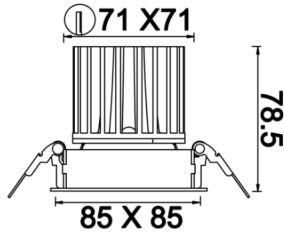

# Oblong Mini I

OBL 008 007 007A 8040 10 40 SD 40 00

Sıva Altı Downlight & Spot Armatür

<b>Armatür Grubu</b>	Downlight & Spot
<b>Montaj Tipi</b>	Sıva Altı
<b>Armatür Rengi</b>	RAL 9005 - RAL 9006 - RAL 9010
<b>Gövde</b>	Dkp Sac
<b>Optik</b>	15° 30° 40° Reflektör & Opal Difüzör
<b>Işık Kaynağı</b>	LED
<b>Elektriksel Koruma Sınıfı</b>	CLASS II
<b>IP</b>	40
<b>IK</b>	02
<b>Çalışma Sıcaklığı</b>	-20°C / +40°C
<b>Işık Akısı</b>	630
<b>Tüketim Gücü</b>	7
<b>Armatür Verimliliği</b>	90 lm/W
<b>Renkset Geri Verim (CRI)</b>	>80
<b>Işık Renk Sıcaklığı (CCT)</b>	2700K/3000K/4000K/6500K
<b>Renk Toleransı</b>	< 3 SDCM
<b>Driver Tipi</b>	On/Off
<b>Driver Markası</b>	Tridonic
<b>LED Markası</b>	Samsung
<b>Giriş Gerilimi / Frekans</b>	220-240 V AC 50/60 Hz
<b>Güç Faktörü</b>	>0.9
<b>Surge</b>	1kV
<b>THD (AKIM)</b>	>%20
<b>LED ömrü</b>	>70.000 saat
<b>Opsiyon</b>	On-Off / Dali / 1-10V / Acil Durum Kiti

Teknik Çizim

Fotometrik Eğri

Sipariş Kodu	Ürün Kodu	Güç (W)	Işık Akısı (LM)	CRI	CCT (K)	Optik	Ölçüler (mm)
	OBL 008 007 007A 8040 10 40 SD 40 00	7	630	>80	4000	40° Reflektör	85x85x78,5

[www.atelaydinlatma.com](http://www.atelaydinlatma.com)