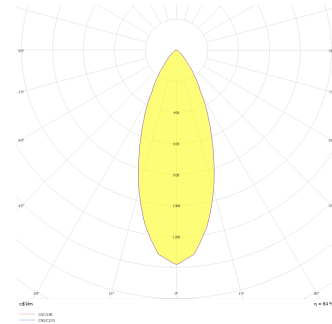

# Oblong Mini I

OBL 008 007 007A 8040 10 40 SD 40 00

Sıva Altı Downlight & Spot Armatür

<b>Armatür Grubu</b>	Downlight & Spot
<b>Montaj Tipi</b>	Sıva Altı
<b>Armatür Rengi</b>	RAL 9005 - RAL 9006 - RAL 9010
<b>Gövde</b>	Dkp Sac
<b>Optik</b>	15° 30° 40° Reflektör & Opal Difüzör
<b>Işık Kaynağı</b>	LED
<b>Elektriksel Koruma Sınıfı</b>	CLASS II
<b>IP</b>	40
<b>IK</b>	02
<b>Çalışma Sıcaklığı</b>	-20°C / +40°C
<b>Işık Akısı</b>	630
<b>Tüketim Gücü</b>	7
<b>Armatür Verimliliği</b>	90 lm/W
<b>Renkset Geri Verim (CRI)</b>	>80
<b>Işık Renk Sıcaklığı (CCT)</b>	2700K/3000K/4000K/6500K
<b>Renk Toleransı</b>	< 3 SDCM
<b>Driver Tipi</b>	On/Off
<b>Driver Markası</b>	Tridonic
<b>LED Markası</b>	Samsung
<b>Giriş Gerilimi / Frekans</b>	220-240 V AC 50/60 Hz
<b>Güç Faktörü</b>	>0.9
<b>Surge</b>	1kV
<b>THD (AKIM)</b>	>%20
<b>LED ömrü</b>	>70.000 saat
<b>Opsiyon</b>	On-Off / Dali / 1-10V / Acil Durum Kiti

Teknik Çizim

Fotometrik Eğri

Sipariş Kodu	Ürün Kodu	Güç (W)	Işık Akısı (LM)	CRI	CCT (K)	Optik	Ölçüler (mm)
	OBL 008 007 007A 8040 10 40 SD 40 00	7	630	>80	4000	40° Reflektör	85x85x78,5

[www.atelaydinlatma.com](http://www.atelaydinlatma.com)