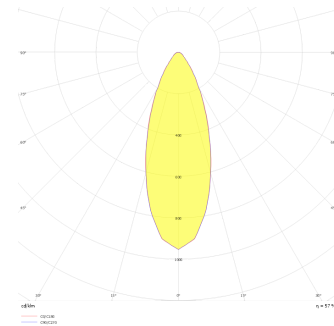

Oblong Mini I

OBL 008 007 007A 8040 10 30 SD 40 00

Sıva Altı Downlight & Spot Armatür

Armatür Grubu	Downlight & Spot
Montaj Tipi	Sıva Altı
Armatür Rengi	RAL 9005 - RAL 9006 - RAL 9010
Gövde	Dkp Sac
Optik	15° 30° 40° Reflektör & Opal Difüzör
Işık Kaynağı	LED
Elektriksel Koruma Sınıfı	CLASS II
IP	40
IK	02
Çalışma Sıcaklığı	-20°C / +40°C
Işık Akısı	630
Tüketim Gücü	7
Armatür Verimliliği	90 lm/W
Renkset Geri Verim (CRI)	>80
Işık Renk Sıcaklığı (CCT)	2700K/3000K/4000K/6500K
Renk Toleransı	< 3 SDCM
Driver Tipi	On/Off
Driver Markası	Tridonic
LED Markası	Samsung
Giriş Gerilimi / Frekans	220-240 V AC 50/60 Hz
Güç Faktörü	>0.9
Surge	1kV
THD (AKIM)	>%20
LED ömrü	>70.000 saat
Opsiyon	On-Off / Dali / 1-10V / Acil Durum Kiti

Teknik Çizim

Fotometrik Eğri

Sipariş Kodu	Ürün Kodu	Güç (W)	Işık Akısı (LM)	CRI	CCT (K)	Optik	Ölçüler (mm)
	OBL 008 007 007A 8040 10 30 SD 40 00	7	630	>80	4000	30° Reflektör	85x85x78,5

www.atelaydinlatma.com