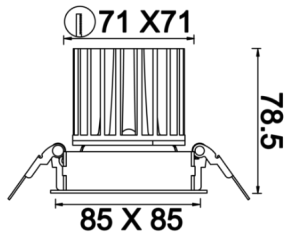

Oblong Mini I

OBL 008 007 007A 8040 10 30 SD 40 00

Sıva Altı Downlight & Spot Armatür

Armatür Grubu	Downlight & Spot
Montaj Tipi	Sıva Altı
Armatür Rengi	RAL 9005 - RAL 9006 - RAL 9010
Gövde	Dkp Sac
Optik	15° 30° 40° Reflektör & Opal Difüzör
Işık Kaynağı	LED
Elektriksel Koruma Sınıfı	CLASS II
IP	40
IK	02
Çalışma Sıcaklığı	-20°C / +40°C
Işık Akısı	630
Tüketim Gücü	7
Armatür Verimliliği	90 lm/W
Renkset Geri Verim (CRI)	>80
Işık Renk Sıcaklığı (CCT)	2700K/3000K/4000K/6500K
Renk Toleransı	< 3 SDCM
Driver Tipi	On/Off
Driver Markası	Tridonic
LED Markası	Samsung
Giriş Gerilimi / Frekans	220-240 V AC 50/60 Hz
Güç Faktörü	>0.9
Surge	1kV
THD (AKIM)	>%20
LED ömrü	>70.000 saat
Opsiyon	On-Off / Dali / 1-10V / Acil Durum Kiti

Teknik Çizim

Fotometrik Eğri

Sipariş Kodu	Ürün Kodu	Güç (W)	Işık Akısı (LM)	CRI	CCT (K)	Optik	Ölçüler (mm)
	OBL 008 007 007A 8040 10 30 SD 40 00	7	630	>80	4000	30° Reflektör	85x85x78,5

www.atelaydinlatma.com