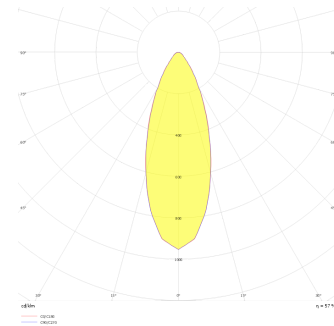

Oblong Mini I

OBL 008 007 007A 8040 10 30 SD 40 00

Sıva Altı Downlight & Spot Armatür

Armatür Grubu	Downlight & Spot
Montaj Tipi	Sıva Altı
Armatür Rengi	RAL 9005 - RAL 9006 - RAL 9010
Gövde	Dkp Sac
Optik	15° 30° 40° Reflektör & Opal Difüzör
Işık Kaynağı	LED
Elektriksel Koruma Sınıfı	CLASS II
IP	40
IK	02
Çalışma Sıcaklığı	-20°C / +40°C
Işık Akısı	630
Tüketim Gücü	7
Armatür Verimliliği	90 lm/W
Renkssel Geri Verim (CRI)	>80
Işık Renk Sıcaklığı (CCT)	2700K/3000K/4000K/6500K
Renk Toleransı	< 3 SDCM
Driver Tipi	On/Off
Driver Markası	Tridonic
LED Markası	Samsung
Giriş Gerilimi / Frekans	220-240 V AC 50/60 Hz
Güç Faktörü	>0.9
Surge	1kV
THD (AKIM)	>%20
LED ömrü	>70.000 saat
Opsiyon	On-Off / Dali / 1-10V / Acil Durum Kiti

Teknik Çizim

Fotometrik Eğri

Sipariş Kodu	Ürün Kodu	Güç (W)	Işık Akısı (LM)	CRI	CCT (K)	Optik	Ölçüler (mm)
	OBL 008 007 007A 8040 10 30 SD 40 00	7	630	>80	4000	30° Reflektör	85x85x78,5

www.atelaydinlatma.com