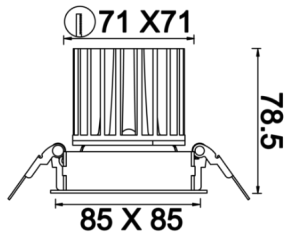

Oblong Mini I

OBL 008 007 007A 8040 10 30 SD 40 00

Sıva Altı Downlight & Spot Armatür

Armatür Grubu	Downlight & Spot
Montaj Tipi	Sıva Altı
Armatür Rengi	RAL 9005 - RAL 9006 - RAL 9010
Gövde	Dkp Sac
Optik	15° 30° 40° Reflektör & Opal Difüzör
Işık Kaynağı	LED
Elektriksel Koruma Sınıfı	CLASS II
IP	40
IK	02
Çalışma Sıcaklığı	-20°C / +40°C
Işık Akısı	630
Tüketim Gücü	7
Armatür Verimliliği	90 lm/W
Renkssel Geri Verim (CRI)	>80
Işık Renk Sıcaklığı (CCT)	2700K/3000K/4000K/6500K
Renk Toleransı	< 3 SDCM
Driver Tipi	On/Off
Driver Markası	Tridonic
LED Markası	Samsung
Giriş Gerilimi / Frekans	220-240 V AC 50/60 Hz
Güç Faktörü	>0.9
Surge	1kV
THD (AKIM)	>%20
LED ömrü	>70.000 saat
Opsiyon	On-Off / Dali / 1-10V / Acil Durum Kiti

Teknik Çizim

Fotometrik Eğri

Sipariş Kodu	Ürün Kodu	Güç (W)	Işık Akısı (LM)	CRI	CCT (K)	Optik	Ölçüler (mm)
	OBL 008 007 007A 8040 10 30 SD 40 00	7	630	>80	4000	30° Reflektör	85x85x78,5

www.atelaydinlatma.com