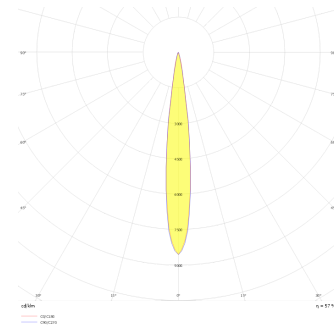

Oblong Mini I

OBL 008 007 007A 8040 10 15 SD 40 00

Sıva Altı Downlight & Spot Armatür

Armatür Grubu	Downlight & Spot
Montaj Tipi	Sıva Altı
Armatür Rengi	RAL 9005 - RAL 9006 - RAL 9010
Gövde	Dkp Sac
Optik	15° 30° 40° Reflektör & Opal Difüzör
Işık Kaynağı	LED
Elektriksel Koruma Sınıfı	CLASS II
IP	40
IK	02
Çalışma Sıcaklığı	-20°C / +40°C
Işık Akısı	630
Tüketim Gücü	7
Armatür Verimliliği	90 lm/W
Renkset Geri Verim (CRI)	>80
Işık Renk Sıcaklığı (CCT)	2700K/3000K/4000K/6500K
Renk Toleransı	< 3 SDCM
Driver Tipi	On/Off
Driver Markası	Tridonic
LED Markası	Samsung
Giriş Gerilimi / Frekans	220-240 V AC 50/60 Hz
Güç Faktörü	>0.9
Surge	1kV
THD (AKIM)	>%20
LED ömrü	>70.000 saat
Opsiyon	On-Off / Dali / 1-10V / Acil Durum Kiti

Teknik Çizim

Fotometrik Eğri

Sipariş Kodu	Ürün Kodu	Güç (W)	Işık Akısı (LM)	CRI	CCT (K)	Optik	Ölçüler (mm)
	OBL 008 007 007A 8040 10 15 SD 40 00	7	630	>80	4000	15° Reflektör	85x85x78,5

www.atelaydinlatma.com