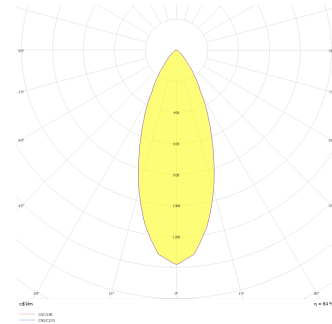

Oblong I

OBL 010 008 013A 8040 10 40 SD 40 00

Sıva Altı Downlight & Spot Armatür

Armatür Grubu	Downlight & Spot
Montaj Tipi	Sıva Altı
Armatür Rengi	RAL 9005 - RAL 9006 - RAL 9010
Gövde	Dkp Sac
Optik	15° 30° 40° Reflektör & Opal Difüzör
Işık Kaynağı	LED
Elektriksel Koruma Sınıfı	CLASS II
IP	40
IK	02
Çalışma Sıcaklığı	-20°C / +40°C
Işık Akısı	1170
Tüketim Gücü	13
Armatür Verimliliği	90 lm/W
Renkssel Geri Verim (CRI)	>80
Işık Renk Sıcaklığı (CCT)	2700K/3000K/4000K/6500K
Renk Toleransı	< 3 SDCM
Driver Tipi	On/Off
Driver Markası	Tridonic
LED Markası	Samsung
Giriş Gerilimi / Frekans	220-240 V AC 50/60 Hz
Güç Faktörü	>0.9
Surge	1kV
THD (AKIM)	>%20
LED ömrü	>70.000 saat
Opsiyon	On-Off / Dali / 1-10V / Acil Durum Kiti

Teknik Çizim

Fotometrik Eğri

Sipariş Kodu	Ürün Kodu	Güç (W)	Işık Akısı (LM)	CRI	CCT (K)	Optik	Ölçüler (mm)
13501629	OBL 010 008 013A 8040 10 40 SD 40 00	13	1170	>80	4000	40° Reflektör	107x107x86

www.atelaydinlatma.com