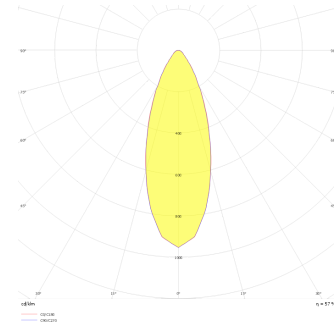

Oblong I

OBL 010 008 013A 8040 10 30 SD 40 00

Sıva Altı Downlight & Spot Armatür

Armatür Grubu	Downlight & Spot
Montaj Tipi	Sıva Altı
Armatür Rengi	RAL 9005 - RAL 9006 - RAL 9010
Gövde	Dkp Sac
Optik	15° 30° 40° Reflektör & Opal Difüzör
Işık Kaynağı	LED
Elektriksel Koruma Sınıfı	CLASS II
IP	40
IK	02
Çalışma Sıcaklığı	-20°C / +40°C
Işık Akısı	1170
Tüketim Gücü	13
Armatür Verimliliği	90 lm/W
Renkssel Geri Verim (CRI)	>80
Işık Renk Sıcaklığı (CCT)	2700K/3000K/4000K/6500K
Renk Toleransı	< 3 SDCM
Driver Tipi	On/Off
Driver Markası	Tridonic
LED Markası	Samsung
Giriş Gerilimi / Frekans	220-240 V AC 50/60 Hz
Güç Faktörü	>0.9
Surge	1kV
THD (AKIM)	>%20
LED ömrü	>70.000 saat
Opsiyon	On-Off / Dali / 1-10V / Acil Durum Kiti

Teknik Çizim

Fotometrik Eğri

Sipariş Kodu	Ürün Kodu	Güç (W)	Işık Akısı (LM)	CRI	CCT (K)	Optik	Ölçüler (mm)
13501611	OBL 010 008 013A 8040 10 30 SD 40 00	13	1170	>80	4000	30° Reflektör	107x107x86

www.atelaydinlatma.com