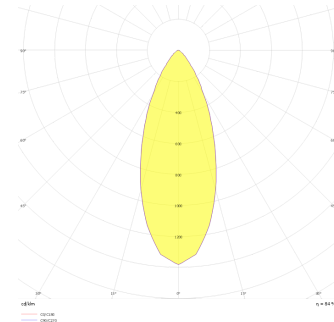

Oblong I

OBL 010 008 007A 8040 10 40 SD 40 00

Sıva Altı Downlight & Spot Armatür

| | |
|----------------------------------|---|
| Armatür Grubu | Downlight & Spot |
| Montaj Tipi | Sıva Altı |
| Armatür Rengi | RAL 9005 - RAL 9006 - RAL 9010 |
| Gövde | Dkp Sac |
| Optik | 15° 30° 40° Reflektör & Opal Difüzör |
| Işık Kaynağı | LED |
| Elektriksel Koruma Sınıfı | CLASS II |
| IP | 40 |
| IK | 02 |
| Çalışma Sıcaklığı | -20°C / +40°C |
| Işık Akısı | 630 |
| Tüketim Gücü | 7 |
| Armatür Verimliliği | 90 lm/W |
| Renkssel Geri Verim (CRI) | >80 |
| Işık Renk Sıcaklığı (CCT) | 2700K/3000K/4000K/6500K |
| Renk Toleransı | < 3 SDCM |
| Driver Tipi | On/Off |
| Driver Markası | Tridonic |
| LED Markası | Samsung |
| Giriş Gerilimi / Frekans | 220-240 V AC 50/60 Hz |
| Güç Faktörü | >0.9 |
| Surge | 1kV |
| THD (AKIM) | >%20 |
| LED ömrü | >70.000 saat |
| Opsiyon | On-Off / Dali / 1-10V / Acil Durum Kiti |

Teknik Çizim

Fotometrik Eğri

| Sipariş Kodu | Ürün Kodu | Güç (W) | Işık Akısı (LM) | CRI | CCT (K) | Optik | Ölçüler (mm) |
|--------------|--------------------------------------|---------|-----------------|-----|---------|---------------|--------------|
| 13501521 | OBL 010 008 007A 8040 10 40 SD 40 00 | 7 | 630 | >80 | 4000 | 40° Reflektör | 107x107x86 |