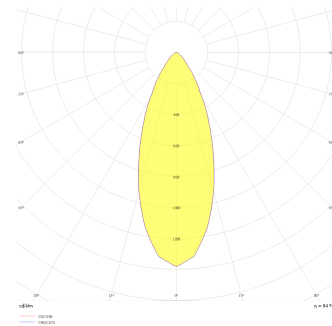

Motus M

MTS 010 008 013A 8040 10 40 SD 20 00

Sıva Altı Downlight & Spot Armatür

Armatür Grubu	Downlight & Spot
Montaj Tipi	Sıva Altı
Armatür Rengi	RAL 9005 - RAL 9016 - RAL 9006
Gövde	Alüminyum Enjeksiyon
Optik	15° 30° 40° Reflektör & Opal Difüzör
Işık Kaynağı	LED
Elektriksel Koruma Sınıfı	CLASS II
IP	20
IK	02
Çalışma Sıcaklığı	-20°C / +40°C
Işık Akısı	1170
Tüketim Gücü	13
Armatür Verimliliği	90 lm/W
Renksel Geri Verim (CRI)	>80
Işık Renk Sıcaklığı (CCT)	2700K/3000K/4000K/6500K
Renk Toleransı	< 3 SDCM
Driver Tipi	On/Off
Driver Markası	Tridonic
LED Markası	Samsung
Giriş Gerilimi / Frekans	220-240 V AC 50/60 Hz
Güç Faktörü	>0.9
Surge	1kV
THD (AKIM)	>%20
LED ömrü	>70.000 saat
Opsiyon	On-Off / Dali / 1-10V / Acil Durum Kiti

Teknik Çizim

Fotometrik Eğri

Sipariş Kodu	Ürün Kodu	Güç (W)	Işık Akısı (LM)	CRI	CCT (K)	Optik	Ölçüler (mm)
13502763	MTS 010 008 013A 8040 10 40 SD 20 00	13	1170	>80	4000	40° Reflektör	100x100x85

www.atelaydinlatma.com