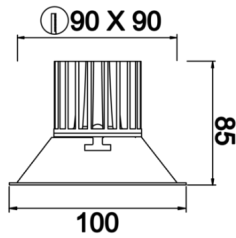

Motus M

MTS 010 008 013A 8040 10 40 SD 20 00

Sıva Altı Downlight & Spot Armatür

Armatür Grubu	Downlight & Spot
Montaj Tipi	Sıva Altı
Armatür Rengi	RAL 9005 - RAL 9016 - RAL 9006
Gövde	Alüminyum Enjeksiyon
Optik	15° 30° 40° Reflektör & Opal Difüzör
Işık Kaynağı	LED
Elektriksel Koruma Sınıfı	CLASS II
IP	20
IK	02
Çalışma Sıcaklığı	-20°C / +40°C
Işık Akısı	1170
Tüketim Gücü	13
Armatür Verimliliği	90 lm/W
Renksel Geri Verim (CRI)	>80
Işık Renk Sıcaklığı (CCT)	2700K/3000K/4000K/6500K
Renk Toleransı	< 3 SDCM
Driver Tipi	On/Off
Driver Markası	Tridonic
LED Markası	Samsung
Giriş Gerilimi / Frekans	220-240 V AC 50/60 Hz
Güç Faktörü	>0.9
Surge	1kV
THD (AKIM)	>%20
LED ömrü	>70.000 saat
Opsiyon	On-Off / Dali / 1-10V / Acil Durum Kiti

Teknik Çizim

Fotometrik Eğri

Sipariş Kodu	Ürün Kodu	Güç (W)	Işık Akısı (LM)	CRI	CCT (K)	Optik	Ölçüler (mm)
13502763	MTS 010 008 013A 8040 10 40 SD 20 00	13	1170	>80	4000	40° Reflektör	100x100x85

www.atelaydinlatma.com