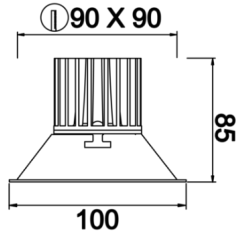

Motus M

MTS 010 008 013A 8040 10 30 SD 20 00

Sıva Altı Downlight & Spot Armatür

Armatür Grubu	Downlight & Spot
Montaj Tipi	Sıva Altı
Armatür Rengi	RAL 9005 - RAL 9016 - RAL 9006
Gövde	Alüminyum Enjeksiyon
Optik	15° 30° 40° Reflektör & Opal Difüzör
Işık Kaynağı	LED
Elektriksel Koruma Sınıfı	CLASS II
IP	20
IK	02
Çalışma Sıcaklığı	-20°C / +40°C
Işık Akısı	1170
Tüketim Gücü	13
Armatür Verimliliği	90 lm/W
Renksel Geri Verim (CRI)	>80
Işık Renk Sıcaklığı (CCT)	2700K/3000K/4000K/6500K
Renk Toleransı	< 3 SDCM
Driver Tipi	On/Off
Driver Markası	Tridonic
LED Markası	Samsung
Giriş Gerilimi / Frekans	220-240 V AC 50/60 Hz
Güç Faktörü	>0.9
Surge	1kV
THD (AKIM)	>%20
LED ömrü	>70.000 saat
Opsiyon	On-Off / Dali / 1-10V / Acil Durum Kiti

Teknik Çizim

Fotometrik Eğri

Sipariş Kodu	Ürün Kodu	Güç (W)	Işık Akısı (LM)	CRI	CCT (K)	Optik	Ölçüler (mm)
13502745	MTS 010 008 013A 8040 10 30 SD 20 00	13	1170	>80	4000	30° Reflektör	100x100x85

www.atelaydinlatma.com