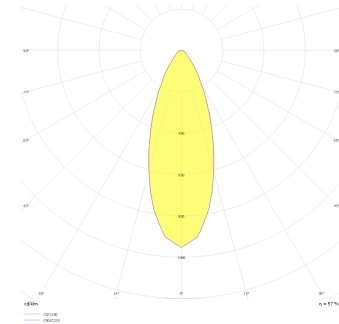

Motus M

MTS 010 008 013A 8040 10 30 SD 20 00

Sıva Altı Downlight & Spot Armatür

Armatür Grubu	Downlight & Spot
Montaj Tipi	Sıva Altı
Armatür Rengi	RAL 9005 - RAL 9016 - RAL 9006
Gövde	Alüminyum Enjeksiyon
Optik	15° 30° 40° Reflektör & Opal Difüzör
Işık Kaynağı	LED
Elektriksel Koruma Sınıfı	CLASS II
IP	20
IK	02
Çalışma Sıcaklığı	-20°C / +40°C
Işık Akısı	1170
Tüketim Gücü	13
Armatür Verimliliği	90 lm/W
Renksel Geri Verim (CRI)	>80
Işık Renk Sıcaklığı (CCT)	2700K/3000K/4000K/6500K
Renk Toleransı	< 3 SDCM
Driver Tipi	On/Off
Driver Markası	Tridonic
LED Markası	Samsung
Giriş Gerilimi / Frekans	220-240 V AC 50/60 Hz
Güç Faktörü	>0.9
Surge	1kV
THD (AKIM)	>%20
LED ömrü	>70.000 saat
Opsiyon	On-Off / Dali / 1-10V / Acil Durum Kiti

Teknik Çizim

Fotometrik Eğri

Sipariş Kodu	Ürün Kodu	Güç (W)	Işık Akısı (LM)	CRI	CCT (K)	Optik	Ölçüler (mm)
13502745	MTS 010 008 013A 8040 10 30 SD 20 00	13	1170	>80	4000	30° Reflektör	100x100x85

www.atelaydinlatma.com