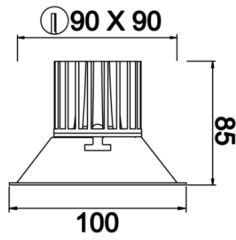

Motus M

MTS 010 008 009A 8040 10 40 SD 20 00

Sıva Altı Downlight & Spot Armatür

Armatür Grubu	Downlight & Spot
Montaj Tipi	Sıva Altı
Armatür Rengi	RAL 9005 - RAL 9016 - RAL 9006
Gövde	Alüminyum Enjeksiyon
Optik	15° 30° 40° Reflektör & Opal Difüzör
Işık Kaynağı	LED
Elektriksel Koruma Sınıfı	CLASS II
IP	20
IK	02
Çalışma Sıcaklığı	-20°C / +40°C
Işık Akısı	810
Tüketim Gücü	9
Armatür Verimliliği	90 lm/W
Renksel Geri Verim (CRI)	>80
Işık Renk Sıcaklığı (CCT)	2700K/3000K/4000K/6500K
Renk Toleransı	< 3 SDCM
Driver Tipi	On/Off
Driver Markası	Tridonic
LED Markası	Samsung
Giriş Gerilimi / Frekans	220-240 V AC 50/60 Hz
Güç Faktörü	>0.9
Surge	1kV
THD (AKIM)	>%20
LED ömrü	>70.000 saat
Opsiyon	On-Off / Dali / 1-10V / Acil Durum Kiti

Teknik Çizim

Fotometrik Eğri

Sipariş Kodu	Ürün Kodu	Güç (W)	Işık Akısı (LM)	CRI	CCT (K)	Optik	Ölçüler (mm)
13502709	MTS 010 008 009A 8040 10 40 SD 20 00	9	810	>80	4000	40° Reflektör	100x100x85

www.atelaydinlatma.com