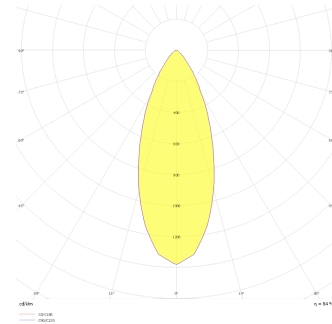

Motus M

MTS 010 008 009A 8040 10 40 SD 20 00

Sıva Altı Downlight & Spot Armatür

Armatür Grubu	Downlight & Spot
Montaj Tipi	Sıva Altı
Armatür Rengi	RAL 9005 - RAL 9016 - RAL 9006
Gövde	Alüminyum Enjeksiyon
Optik	15° 30° 40° Reflektör & Opal Difüzör
Işık Kaynağı	LED
Elektriksel Koruma Sınıfı	CLASS II
IP	20
IK	02
Çalışma Sıcaklığı	-20°C / +40°C
Işık Akısı	810
Tüketim Gücü	9
Armatür Verimliliği	90 lm/W
Renksel Geri Verim (CRI)	>80
Işık Renk Sıcaklığı (CCT)	2700K/3000K/4000K/6500K
Renk Toleransı	< 3 SDCM
Driver Tipi	On/Off
Driver Markası	Tridonic
LED Markası	Samsung
Giriş Gerilimi / Frekans	220-240 V AC 50/60 Hz
Güç Faktörü	>0.9
Surge	1kV
THD (AKIM)	>%20
LED ömrü	>70.000 saat
Opsiyon	On-Off / Dali / 1-10V / Acil Durum Kiti

Teknik Çizim

Fotometrik Eğri

Sipariş Kodu	Ürün Kodu	Güç (W)	Işık Akısı (LM)	CRI	CCT (K)	Optik	Ölçüler (mm)
13502709	MTS 010 008 009A 8040 10 40 SD 20 00	9	810	>80	4000	40° Reflektör	100x100x85

www.atelaydinlatma.com