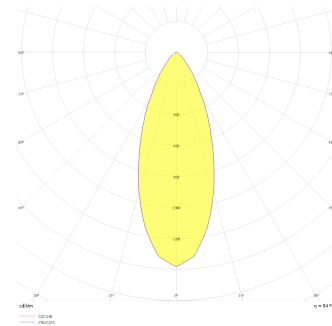

Motus M

MTS 010 008 009A 8040 10 40 SD 20 00

Sıva Altı Downlight & Spot Armatür

Armatür Grubu	Downlight & Spot
Montaj Tipi	Sıva Altı
Armatür Rengi	RAL 9005 - RAL 9016 - RAL 9006
Gövde	Alüminyum Enjeksiyon
Optik	15° 30° 40° Reflektör & Opal Difüzör
Işık Kaynağı	LED
Elektriksel Koruma Sınıfı	CLASS II
IP	20
IK	02
Çalışma Sıcaklığı	-20°C / +40°C
Işık Akısı	810
Tüketim Gücü	9
Armatür Verimliliği	90 lm/W
Renksel Geri Verim (CRI)	>80
Işık Renk Sıcaklığı (CCT)	2700K/3000K/4000K/6500K
Renk Toleransı	< 3 SDCM
Driver Tipi	On/Off
Driver Markası	Tridonic
LED Markası	Samsung
Giriş Gerilimi / Frekans	220-240 V AC 50/60 Hz
Güç Faktörü	>0.9
Surge	1kV
THD (AKIM)	>%20
LED ömrü	>70.000 saat
Opsiyon	On-Off / Dali / 1-10V / Acil Durum Kiti

Teknik Çizim

Fotometrik Eğri

Sipariş Kodu	Ürün Kodu	Güç (W)	Işık Akısı (LM)	CRI	CCT (K)	Optik	Ölçüler (mm)
13502709	MTS 010 008 009A 8040 10 40 SD 20 00	9	810	>80	4000	40° Reflektör	100x100x85

www.atelaydinlatma.com