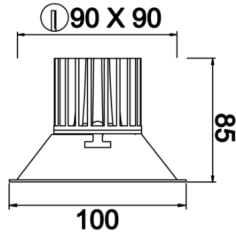

Motus M

MTS 010 008 009A 8040 10 40 SD 20 00

Sıva Altı Downlight & Spot Armatür

Armatür Grubu	Downlight & Spot
Montaj Tipi	Sıva Altı
Armatür Rengi	RAL 9005 - RAL 9016 - RAL 9006
Gövde	Alüminyum Enjeksiyon
Optik	15° 30° 40° Reflektör & Opal Difüzör
Işık Kaynağı	LED
Elektriksel Koruma Sınıfı	CLASS II
IP	20
IK	02
Çalışma Sıcaklığı	-20°C / +40°C
Işık Akısı	810
Tüketim Gücü	9
Armatür Verimliliği	90 lm/W
Renksel Geri Verim (CRI)	>80
Işık Renk Sıcaklığı (CCT)	2700K/3000K/4000K/6500K
Renk Toleransı	< 3 SDCM
Driver Tipi	On/Off
Driver Markası	Tridonic
LED Markası	Samsung
Giriş Gerilimi / Frekans	220-240 V AC 50/60 Hz
Güç Faktörü	>0.9
Surge	1kV
THD (AKIM)	>%20
LED ömrü	>70.000 saat
Opsiyon	On-Off / Dali / 1-10V / Acil Durum Kiti

Teknik Çizim

Fotometrik Eğri

Sipariş Kodu	Ürün Kodu	Güç (W)	Işık Akısı (LM)	CRI	CCT (K)	Optik	Ölçüler (mm)
13502709	MTS 010 008 009A 8040 10 40 SD 20 00	9	810	>80	4000	40° Reflektör	100x100x85

www.atelaydinlatma.com