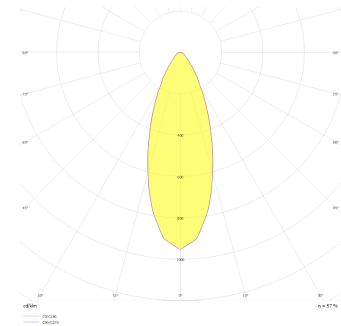

Motus M

MTS 010 008 009A 8040 10 30 SD 20 00

Sıva Altı Downlight & Spot Armatür

Armatür Grubu	Downlight & Spot
Montaj Tipi	Sıva Altı
Armatür Rengi	RAL 9005 - RAL 9016 - RAL 9006
Gövde	Alüminyum Enjeksiyon
Optik	15° 30° 40° Reflektör & Opal Difüzör
Işık Kaynağı	LED
Elektriksel Koruma Sınıfı	CLASS II
IP	20
IK	02
Çalışma Sıcaklığı	-20°C / +40°C
Işık Akısı	810
Tüketim Gücü	9
Armatür Verimliliği	90 lm/W
Renkset Geri Verim (CRI)	>80
Işık Renk Sıcaklığı (CCT)	2700K/3000K/4000K/6500K
Renk Toleransı	< 3 SDCM
Driver Tipi	On/Off
Driver Markası	Tridonic
LED Markası	Samsung
Giriş Gerilimi / Frekans	220-240 V AC 50/60 Hz
Güç Faktörü	>0.9
Surge	1kV
THD (AKIM)	>%20
LED ömrü	>70.000 saat
Opsiyon	On-Off / Dali / 1-10V / Acil Durum Kiti

Teknik Çizim

Fotometrik Eğri

Sipariş Kodu	Ürün Kodu	Güç (W)	Işık Akısı (LM)	CRI	CCT (K)	Optik	Ölçüler (mm)
13502691	MTS 010 008 009A 8040 10 30 SD 20 00	9	810	>80	4000	30° Reflektör	100x100x85

www.atelaydinlatma.com