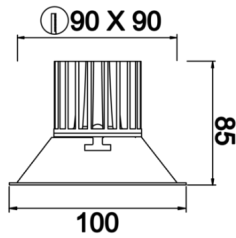

Motus M

MTS 010 008 009A 8040 10 30 SD 20 00

Sıva Altı Downlight & Spot Armatür

Armatür Grubu	Downlight & Spot
Montaj Tipi	Sıva Altı
Armatür Rengi	RAL 9005 - RAL 9016 - RAL 9006
Gövde	Alüminyum Enjeksiyon
Optik	15° 30° 40° Reflektör & Opal Difüzör
Işık Kaynağı	LED
Elektriksel Koruma Sınıfı	CLASS II
IP	20
IK	02
Çalışma Sıcaklığı	-20°C / +40°C
Işık Akısı	810
Tüketim Gücü	9
Armatür Verimliliği	90 lm/W
Renkset Geri Verim (CRI)	>80
Işık Renk Sıcaklığı (CCT)	2700K/3000K/4000K/6500K
Renk Toleransı	< 3 SDCM
Driver Tipi	On/Off
Driver Markası	Tridonic
LED Markası	Samsung
Giriş Gerilimi / Frekans	220-240 V AC 50/60 Hz
Güç Faktörü	>0.9
Surge	1kV
THD (AKIM)	>%20
LED ömrü	>70.000 saat
Opsiyon	On-Off / Dali / 1-10V / Acil Durum Kiti

Teknik Çizim

Fotometrik Eğri

Sipariş Kodu	Ürün Kodu	Güç (W)	Işık Akısı (LM)	CRI	CCT (K)	Optik	Ölçüler (mm)
13502691	MTS 010 008 009A 8040 10 30 SD 20 00	9	810	>80	4000	30° Reflektör	100x100x85

www.atelaydinlatma.com