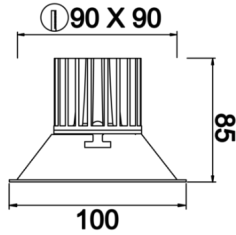

Motus M

MTS 010 008 007A 8040 10 15 SD 20 00

Sıva Altı Downlight & Spot Armatür

Armatür Grubu	Downlight & Spot
Montaj Tipi	Sıva Altı
Armatür Rengi	RAL 9005 - RAL 9016 - RAL 9006
Gövde	Alüminyum Enjeksiyon
Optik	15° 30° 40° Reflektör & Opal Difüzör
Işık Kaynağı	LED
Elektriksel Koruma Sınıfı	CLASS II
IP	20
IK	02
Çalışma Sıcaklığı	-20°C / +40°C
Işık Akısı	630
Tüketim Gücü	7
Armatür Verimliliği	90 lm/W
Renksel Geri Verim (CRI)	>80
Işık Renk Sıcaklığı (CCT)	2700K/3000K/4000K/6500K
Renk Toleransı	< 3 SDCM
Driver Tipi	On/Off
Driver Markası	Tridonic
LED Markası	Samsung
Giriş Gerilimi / Frekans	220-240 V AC 50/60 Hz
Güç Faktörü	>0.9
Surge	1kV
THD (AKIM)	>%20
LED ömrü	>70.000 saat
Opsiyon	On-Off / Dali / 1-10V / Acil Durum Kiti

Teknik Çizim

Fotometrik Eğri

Sipariş Kodu	Ürün Kodu	Güç (W)	Işık Akısı (LM)	CRI	CCT (K)	Optik	Ölçüler (mm)
13502619	MTS 010 008 007A 8040 10 15 SD 20 00	7	630	>80	4000	15° Reflektör	100x100x85

www.atelaydinlatma.com