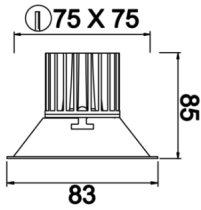

Motus S

MTS 008 008 013A 8040 10 40 SD 20 00

Sıva Altı Downlight & Spot Armatür

Armatür Grubu	Downlight & Spot
Montaj Tipi	Sıva Altı
Armatür Rengi	RAL 9005 - RAL 9016 - RAL 9006
Gövde	Alüminyum Enjeksiyon
Optik	15° 30° 40° Reflektör & Opal Difüzör
Işık Kaynağı	LED
Elektriksel Koruma Sınıfı	CLASS II
IP	20
IK	02
Çalışma Sıcaklığı	-20°C / +40°C
Işık Akısı	1170
Tüketim Gücü	13
Armatür Verimliliği	90 lm/W
Renkset Geri Verim (CRI)	>80
Işık Renk Sıcaklığı (CCT)	2700K/3000K/4000K/6500K
Renk Toleransı	< 3 SDCM
Driver Tipi	On/Off
Driver Markası	Tridonic
LED Markası	Samsung
Giriş Gerilimi / Frekans	220-240 V AC 50/60 Hz
Güç Faktörü	>0.9
Surge	1kV
THD (AKIM)	>%20
LED ömrü	>70.000 saat
Opsiyon	On-Off / Dali / 1-10V / Acil Durum Kiti

Teknik Çizim

Fotometrik Eğri

Sipariş Kodu	Ürün Kodu	Güç (W)	Işık Akısı (LM)	CRI	CCT (K)	Optik	Ölçüler (mm)
13502601	MTS 008 008 013A 8040 10 40 SD 20 00	13	1170	>80	4000	40° Reflektör	83x83xx85

www.atelaydinlatma.com