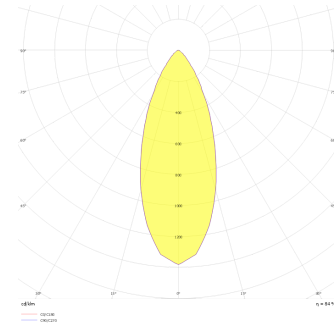

Motus S

MTS 008 008 013A 8040 10 40 SD 20 00

Sıva Altı Downlight & Spot Armatür

Armatür Grubu	Downlight & Spot
Montaj Tipi	Sıva Altı
Armatür Rengi	RAL 9005 - RAL 9016 - RAL 9006
Gövde	Alüminyum Enjeksiyon
Optik	15° 30° 40° Reflektör & Opal Difüzör
Işık Kaynağı	LED
Elektriksel Koruma Sınıfı	CLASS II
IP	20
IK	02
Çalışma Sıcaklığı	-20°C / +40°C
Işık Akısı	1170
Tüketim Gücü	13
Armatür Verimliliği	90 lm/W
Renk Geri Verim (CRI)	>80
Işık Renk Sıcaklığı (CCT)	2700K/3000K/4000K/6500K
Renk Toleransı	< 3 SDCM
Driver Tipi	On/Off
Driver Markası	Tridonic
LED Markası	Samsung
Giriş Gerilimi / Frekans	220-240 V AC 50/60 Hz
Güç Faktörü	>0.9
Surge	1kV
THD (AKIM)	>%20
LED ömrü	>70.000 saat
Opsiyon	On-Off / Dali / 1-10V / Acil Durum Kiti

Teknik Çizim

Fotometrik Eğri

Sipariş Kodu	Ürün Kodu	Güç (W)	Işık Akısı (LM)	CRI	CCT (K)	Optik	Ölçüler (mm)
13502601	MTS 008 008 013A 8040 10 40 SD 20 00	13	1170	>80	4000	40° Reflektör	83x83x85

www.atelaydinlatma.com