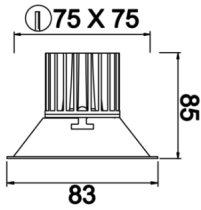

Motus S

MTS 008 008 013A 8040 10 40 SD 20 00

Sıva Altı Downlight & Spot Armatür

Armatür Grubu	Downlight & Spot
Montaj Tipi	Sıva Altı
Armatür Rengi	RAL 9005 - RAL 9016 - RAL 9006
Gövde	Alüminyum Enjeksiyon
Optik	15° 30° 40° Reflektör & Opal Difüzör
Işık Kaynağı	LED
Elektriksel Koruma Sınıfı	CLASS II
IP	20
IK	02
Çalışma Sıcaklığı	-20°C / +40°C
Işık Akısı	1170
Tüketim Gücü	13
Armatür Verimliliği	90 lm/W
Renk Geri Verim (CRI)	>80
Işık Renk Sıcaklığı (CCT)	2700K/3000K/4000K/6500K
Renk Toleransı	< 3 SDCM
Driver Tipi	On/Off
Driver Markası	Tridonic
LED Markası	Samsung
Giriş Gerilimi / Frekans	220-240 V AC 50/60 Hz
Güç Faktörü	>0.9
Surge	1kV
THD (AKIM)	>%20
LED ömrü	>70.000 saat
Opsiyon	On-Off / Dali / 1-10V / Acil Durum Kiti

Teknik Çizim

Fotometrik Eğri

Sipariş Kodu	Ürün Kodu	Güç (W)	Işık Akısı (LM)	CRI	CCT (K)	Optik	Ölçüler (mm)
13502601	MTS 008 008 013A 8040 10 40 SD 20 00	13	1170	>80	4000	40° Reflektör	83x83x85

www.atelaydinlatma.com