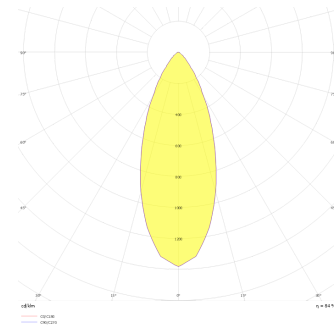

Motus S

MTS 008 008 013A 8040 10 40 SD 20 00

Sıva Altı Downlight & Spot Armatür

Armatür Grubu	Downlight & Spot
Montaj Tipi	Sıva Altı
Armatür Rengi	RAL 9005 - RAL 9016 - RAL 9006
Gövde	Alüminyum Enjeksiyon
Optik	15° 30° 40° Reflektör & Opal Difüzör
Işık Kaynağı	LED
Elektriksel Koruma Sınıfı	CLASS II
IP	20
IK	02
Çalışma Sıcaklığı	-20°C / +40°C
Işık Akısı	1170
Tüketim Gücü	13
Armatür Verimliliği	90 lm/W
Renkset Geri Verim (CRI)	>80
Işık Renk Sıcaklığı (CCT)	2700K/3000K/4000K/6500K
Renk Toleransı	< 3 SDCM
Driver Tipi	On/Off
Driver Markası	Tridonic
LED Markası	Samsung
Giriş Gerilimi / Frekans	220-240 V AC 50/60 Hz
Güç Faktörü	>0.9
Surge	1kV
THD (AKIM)	>%20
LED ömrü	>70.000 saat
Opsiyon	On-Off / Dali / 1-10V / Acil Durum Kiti

Teknik Çizim

Fotometrik Eğri

Sipariş Kodu	Ürün Kodu	Güç (W)	Işık Akısı (LM)	CRI	CCT (K)	Optik	Ölçüler (mm)
13502601	MTS 008 008 013A 8040 10 40 SD 20 00	13	1170	>80	4000	40° Reflektör	83x83xx85

www.atelaydinlatma.com